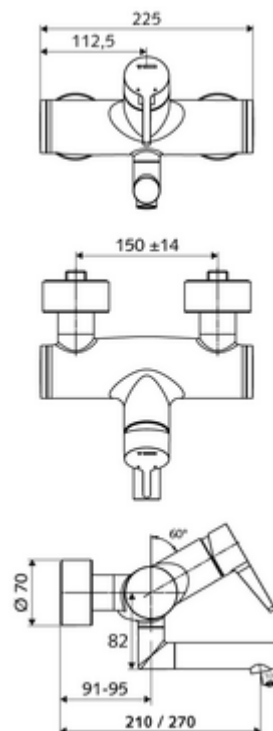

cikkszám: 01 693 06 99

VITUS VW-EH-M falon kívüli mosdócsaptelep Kevert víz

Kézi egykaros működtetés.

Kiszzerelés

- Egykaros, falon kívüli mosdócsaptelep
 - Sárgaréz működtetőkar
 - (mechanikus) szerep a manuálisan indított termikus fertőtlenítéshez (DVGW W551 munkalap szerint)
 - Keverőfejes kerámiakartus forróvíz- és átfolyáskorlátozással
 - 2 visszafolyásgátló (EN 1717: EB)
 - Elfordítható kifolyó (reteszelve) perlátorral
- 2 Z-idom és takarórózsa (állítható mélységű)

Technikai adatok

- Átfolyás: átfolyási mennyiség, nyomástól független, max.: 5 l/min
- víznyomás: 1,0 - 5,0 bar
- max. nyugalmi nyomás: 8 bar
- Max. üzemi hőmérséklet: 70 °C (80 °C termikus fertőtlenítéshez)
- Alapanyag: Kifolyó Sárgaréz, az ivóvízről szóló német rendeletnek megfelelően; Ház Sárgaréz, az ivóvízről szóló német rendeletnek megfelelően
- Felület: Króm
- perlátor középvonaláig mért távolság: 330 mm
- Csatlakozás: 2x DN 15 menet: 1/2 km
- Engedélyek: Belgaqua

Szállítási adatok

- súly: 5,15 kg/Darab
- csomagolási egység: 1

Ajánlott alkatrészek

| | | |
|---------------------------------------|-------------------------|------|
| Z-csatlakozósztett előelzárószeleppel | Cikkszám.: 23 775 00 99 | |
| OPEN mosdó lefolyószelep | Cikkszám.: 02 002 06 99 | vagy |
| PUSH OPEN mosdó lefolyószelep | Cikkszám.: 02 000 06 99 | vagy |