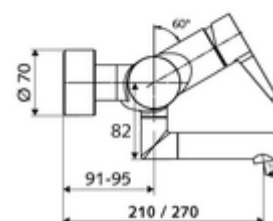

cikkszám: 01 693 06 99

VITUS VW-EH-M falon kívüli mosdócsaptelep Kevert víz

Kézi egykaros működtetés.

Kiszerezés

- Egykaros, falon kívüli mosdócsaptelep
 - Sárgaréz működtetőkar
 - (mechanikus) szerep a manuálisan indított termikus fertőtlenítéshez (DVGW W551 munkalap szerint)
 - Keverőfejes kerámiakartus forróvíz- és átfolyáskorlátozással
 - 2 visszafolyásgátló (EN 1717: EB)
 - Elfordítható kifolyó (reteszelve) perlátorral
- 2 Z-idom és takarórózsa (állítható mélységű)

Technikai adatok

- Átfolyás: átfolyási mennyiség, nyomástól független, max.: 5 l/min
- víznyomás: 1,0 - 5,0 bar
- max. nyugalmi nyomás: 8 bar
- Max. üzemi hőmérséklet: 70 °C (80 °C termikus fertőtlenítéshez)
- Alapanyag: Kifolyó Sárgaréz, az ivóvízről szóló német rendeletnek megfelelően; Ház Sárgaréz, az ivóvízről szóló német rendeletnek megfelelően
- Felület: Króm
- perlátor középvonaláig mért távolság: 330 mm
- Csatlakozás: 2x DN 15 menet: 1/2 km
- Engedélyek: Belgaqua

Szállítási adatok

- súly: 5,15 kg/Darab
- csomagolási egység: 1

Ajánlott alkatrészek

Z-csatlakozósztett előelzárószeleppel	Cikkszám.: 23 775 00 99	
OPEN mosdó lefolyószelep	Cikkszám.: 02 002 06 99	vagy
PUSH OPEN mosdó lefolyószelep	Cikkszám.: 02 000 06 99	vagy