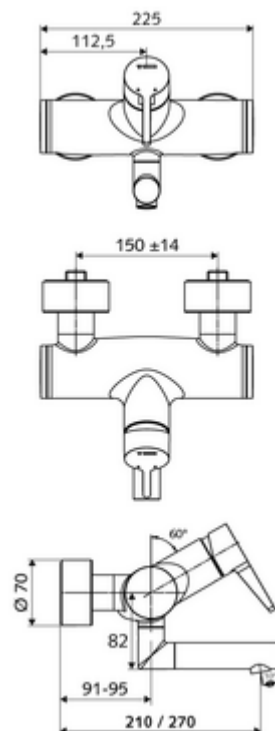

cikkszám: 01 693 06 99

VITUS VW-EH-M falon kívüli mosdócsaptelep Kevert víz

Kézi egykaros működtetés.

Kiszzerelés

- Egykaros, falon kívüli mosdócsaptelep
 - Sárgaréz működtetőkar
 - (mechanikus) szerep a manuálisan indított termikus fertőtlenítéshez (DVGW W551 munkalap szerint)
 - Keverőfejes kerámiakartus forróvíz- és átfolyáskorlátozással
 - 2 visszafolyásgátló (EN 1717: EB)
 - Elfordítható kifolyó (reteszelve) perlátorral
- 2 Z-idom és takarórózsa (állítható mélységű)

Technikai adatok

- Átfolyás: átfolyási mennyiség, nyomástól független, max.: 5 l/min
- víznyomás: 1,0 - 5,0 bar
- max. nyugalmi nyomás: 8 bar
- Max. üzemi hőmérséklet: 70 °C (80 °C termikus fertőtlenítéshez)
- Alapanyag: Kifolyó Sárgaréz, az ivóvízről szóló német rendeletnek megfelelően; Ház Sárgaréz, az ivóvízről szóló német rendeletnek megfelelően
- Felület: Króm
- perlátor középvonaláig mért távolság: 330 mm
- Csatlakozás: 2x DN 15 menet: 1/2 km
- Engedélyek: Belgaqua

Szállítási adatok

- súly: 5,15 kg/Darab
- csomagolási egység: 1

Ajánlott alkatrészek

Z-csatlakozósztett előelzárószeleppel	Cikkszám.: 23 775 00 99	
OPEN mosdó lefolyószelep	Cikkszám.: 02 002 06 99	vagy
PUSH OPEN mosdó lefolyószelep	Cikkszám.: 02 000 06 99	vagy