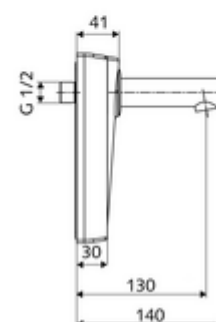

cikkszám: 01 950 06 99

WALIS E falon kívüli mosdócsaptelep Hideg víz / előkevert víz

Infravörös szenzor által vezérelt. Elemes működtetés. A SCHELL vízmenedzsment rendszerrel történő hálózatra kapcsoláshoz alkalmas. SCHELL Single Control SSC rendszeren keresztül paraméterezhető. Csatlakozás hátulról vagy opcionálisan szerelőkerettel felülről, alulról vagy oldalról.

Kiszerezés

- Előlap infravörös szenzorablakkal
- Vívezeték 6 V-os mágnesseleppel
- Szerelőkeret infravörös szenzoros elektronikával, programozható
- 6 V-os elemtartó, IP 65 védelmi osztály
- 4x AA 1,5 V-os alkáli elem
- Fali kifolyó perlátorral (lopásbiztos)
- Rögzítő alkatrészek

Technikai adatok

- Állíthatóság az SWS/ SSC rendszereken keresztül
  - Szenzor hatótávolsága (rövid / közepes / hosszú)
  - Programozás a szenzorablakon keresztül (ki / be)
  - Max. működési idő (1 - 360 mp)
  - Utólagos működési idő (0,6 - 60 mp)
  - Pangó víz elleni öblítés (ki / 5 - 600 mp, 1 - 240 óránként az utolsó öblítés után / 1 - 240 óránként)
  - Folyamatos öblítés termikus fertőtlenítéshez, forrázás elleni védelemmel (ki / 15 - 600 mp)
  - Tartós átfolyás (ki / 15 - 600 mp)
  - Energiatakarékos üzemmód (ki / 1 - 254 óránként az utolsó használat után)
  - Takarítás stop (ki / 60 - 360 mp)
- Állíthatóság közelítő reflexszel
  - Szenzor hatótávolsága (rövid / közepes / hosszú)
  - Pangó víz elleni öblítés (ki / 30 mp, 24 óránként az utolsó öblítés után / 24 óránként)
  - Folyamatos öblítés termikus fertőtlenítéshez, forrázás elleni védelemmel (ki / 300 mp / 120 mp)
  - Takarítás stop (ki / 60 mp)
- Átfolyás: átfolyási mennyiség, nyomástól független, max.: 5 l/min
- víznyomás: 1,0 - 5,0 bar
- Max. üzemi hőmérséklet: 70 °C (80 °C termikus fertőtlenítéshez)
- Alapanyag: Kifolyó Sárgaréz, az ivóvízről szóló német rendeletnek megfelelően; Előlap Műanyag; Vívezeték Sárgaréz, az ivóvízről szóló német rendeletnek megfelelően
- Felület: Króm
- perlátor középvonaláig mért távolság: 130 mm
- Csatlakozás: DN 15 menet: 1/2 km

Szállítási adatok

- súly: 1,69 kg/Darab
- csomagolási egység: 1