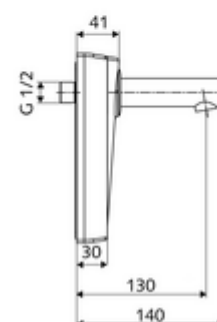

cikkszám: 01 950 06 99

WALIS E falon kívüli mosdócsaptelep Hideg víz / előkevert víz

Infravörös szenzor által vezérelt. Elemes működtetés. A SCHELL vízmenedzsment rendszerrel történő hálózatra kapcsoláshoz alkalmas. SCHELL Single Control SSC rendszeren keresztül paraméterezhető. Csatlakozás hátulról vagy opcionálisan szerelőkerettel felülről, alulról vagy oldalról.

Kiszerezés

- Előlap infravörös szenzorablakkal
- Vívezeték 6 V-os mágnesseleppel
- Szerelőkeret infravörös szenzoros elektronikával, programozható
- 6 V-os elemtartó, IP 65 védelmi osztály
- 4x AA 1,5 V-os alkáli elem
- Fali kifolyó perlátorral (lopásbiztos)
- Rögzítő alkatrészek

Technikai adatok

- Állíthatóság az SWS/ SSC rendszereken keresztül
  - Szenzor hatótávolsága (rövid / közepes / hosszú)
  - Programozás a szenzorablakon keresztül (ki / be)
  - Max. működési idő (1 - 360 mp)
  - Utólagos működési idő (0,6 - 60 mp)
  - Pangó víz elleni öblítés (ki / 5 - 600 mp, 1 - 240 óránként az utolsó öblítés után / 1 - 240 óránként)
  - Folyamatos öblítés termikus fertőtlenítéshez, forrázás elleni védelemmel (ki / 15 - 600 mp)
  - Tartós átfolyás (ki / 15 - 600 mp)
  - Energiatakarékos üzemmód (ki / 1 - 254 óránként az utolsó használat után)
  - Takarítás stop (ki / 60 - 360 mp)
- Állíthatóság közelítő reflexszel
  - Szenzor hatótávolsága (rövid / közepes / hosszú)
  - Pangó víz elleni öblítés (ki / 30 mp, 24 óránként az utolsó öblítés után / 24 óránként)
  - Folyamatos öblítés termikus fertőtlenítéshez, forrázás elleni védelemmel (ki / 300 mp / 120 mp)
  - Takarítás stop (ki / 60 mp)
- Átfolyás: átfolyási mennyiség, nyomástól független, max.: 5 l/min
- víznyomás: 1,0 - 5,0 bar
- Max. üzemi hőmérséklet: 70 °C (80 °C termikus fertőtlenítéshez)
- Alapanyag: Kifolyó Sárgaréz, az ivóvízről szóló német rendeletnek megfelelően; Előlap Műanyag; Vívezeték Sárgaréz, az ivóvízről szóló német rendeletnek megfelelően
- Felület: Króm
- perlátor középvonalaig mért távolság: 130 mm
- Csatlakozás: DN 15 menet: 1/2 km

Szállítási adatok

- súly: 1,69 kg/Darab
- csomagolási egység: 1