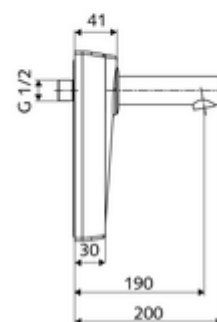

Kiszerezés

- Előlap infravörös szenzorablakkal
- Vízvezeték 6 V-os mágnesseleppel
- Szerelőkeret infravörös szenzoros elektronikával, programozható
- 6 V-os elemtartó, IP 65 védelmi osztály
- 4x AA 1,5 V-os alkáli elem
- Fali kifolyó perlátorral (lopásbiztos)
- Rögzítő alkatrészek

Szállítási adatok

- súly: 1,85 kg/Darab
- csomagolási egység: 1

Ajánlott alkatrészek

WALIS E SWS hőmérsékletérzékelő	Cikkszám.: 00 555 00 99	
OPEN mosdó lefolyószelep	Cikkszám.: 02 002 06 99	vagy
PUSH OPEN mosdó lefolyószelep	Cikkszám.: 02 000 06 99	vagy
<u>Felső, alsó vagy oldalsó csatlakozás esetén</u>		
WALIS E szerelőkeret	Cikkszám.: 77 740 06 99	