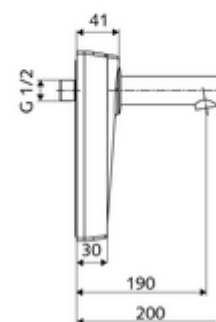

Kiszerezés

- Előlap infravörös szenzorablakkal
- Vízvezeték 6 V-os mágnesseleppel
- Szerelőkeret infravörös szenzoros elektronikával, programozható
- 6 V-os elemtartó, IP 65 védelmi osztály
- 4x AA 1,5 V-os alkáli elem
- Fali kifolyó perlátorral (lopásbiztos)
- Rögzítő alkatrészek

Szállítási adatok

- súly: 1,85 kg/Darab
- csomagolási egység: 1

Ajánlott alkatrészek

WALIS E SWS hőmérsékletérzékelő	Cikkszám.: 00 555 00 99	
OPEN mosdó lefolyószelep	Cikkszám.: 02 002 06 99	vagy
PUSH OPEN mosdó lefolyószelep	Cikkszám.: 02 000 06 99	vagy
<u>Felső, alsó vagy oldalsó csatlakozás esetén</u>		
WALIS E szerelőkeret	Cikkszám.: 77 740 06 99	