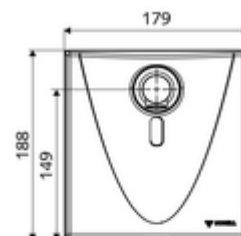

cikkszám: 01 951 06 99

WALIS E falon kívüli mosdócsaptelep Hideg víz / előkevert víz

Infravörös szenzor által vezérelt. Elemes működtetés. A SCHELL vízmenedzsment rendszerrel történő hálózatra kapcsoláshoz alkalmas. SCHELL Single Control SSC rendszeren keresztül paraméterezhető. Csatlakozás hátulról vagy opcionálisan szerelőkerettel felülről, alulról vagy oldalról.

Kiszerezés

- Előlap infravörös szenzorablakkal
- Vízvezeték 6 V-os mágnesseleppel
- Szerelőkeret infravörös szenzoros elektronikával, programozható
- 6 V-os elemtartó, IP 65 védelmi osztály
- 4x AA 1,5 V-os alkáli elem
- Fali kifolyó perlátorral (lopásbiztos)
- Rögzítő alkatrészek

Technikai adatok

- Állíthatóság az SWS/ SSC rendszereken keresztül
  - Szenzor hatótávolsága (rövid / közepes / hosszú)
  - Programozás a szenzorablakon keresztül (ki / be)
  - Max. működési idő (1 - 360 mp)
  - Utólagos működési idő (0,6 - 60 mp)
  - Pangó víz elleni öblítés (ki / 5 - 600 mp, 1 - 240 óránként az utolsó öblítés után / 1 - 240 óránként)
  - Folyamatos öblítés termikus fertőtlenítéshez, forrázás elleni védelemmel (ki / 15 - 600 mp)
  - Tartós átfolyás (ki / 15 - 600 mp)
  - Energiatakarékos üzemmód (ki / 1 - 254 óránként az utolsó használat után)
  - Takarítás stop (ki / 60 - 360 mp)
- Állíthatóság közelítő reflexszel
  - Szenzor hatótávolsága (rövid / közepes / hosszú)
  - Pangó víz elleni öblítés (ki / 30 mp, 24 óránként az utolsó öblítés után / 24 óránként)
  - Folyamatos öblítés termikus fertőtlenítéshez, forrázás elleni védelemmel (ki / 300 mp / 120 mp)
  - Takarítás stop (ki / 60 mp)
- Átfolyás: átfolyási mennyiség, nyomástól független, max.: 5 l/min
- víznyomás: 1,0 - 5,0 bar
- Max. üzemi hőmérséklet: 70 °C (80 °C termikus fertőtlenítéshez)
- Alapanyag: Kifolyó Sárgaréz, az ivóvízről szóló német rendeletnek megfelelően; Előlap Műanyag; Vízvezeték Sárgaréz, az ivóvízről szóló német rendeletnek megfelelően
- Felület: Króm
- perlátor középvonalaig mért távolság: 190 mm
- Csatlakozás: DN 15 menet: 1/2 km

Szállítási adatok

- súly: 1,85 kg/Darab
- csomagolási egység: 1