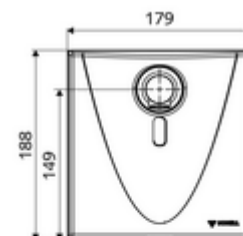

cikkszám: 01 952 06 99

WALIS E falon kívüli mosdócsaptelep Hideg víz / előkevert víz

Infravörös szenzor által vezérelt. Elemes működtetés. A SCHELL vízmenedzsment rendszerrel történő hálózatra kapcsoláshoz alkalmas. SCHELL Single Control SSC rendszeren keresztül paraméterezhető. Csatlakozás hátulról vagy opcionálisan szerelőkerettel felülről, alulról vagy oldalról.

Kiszerezés

- Előlap infravörös szenzorablakkal
- Vívezeték 6 V-os mágnesseleppel
- Szerelőkeret infravörös szenzoros elektronikával, programozható
- 6 V-os elemtartó, IP 65 védelmi osztály
- 4x AA 1,5 V-os alkáli elem
- Fali kifolyó perlátorral (lopásbiztos)
- Rögzítő alkatrészek

Technikai adatok

- Állíthatóság az SWS/ SSC rendszereken keresztül
  - Szenzor hatótávolsága (rövid / közepes / hosszú)
  - Programozás a szenzorablakon keresztül (ki / be)
  - Max. működési idő (1 - 360 mp)
  - Utólagos működési idő (0,6 - 60 mp)
  - Pangó víz elleni öblítés (ki / 5 - 600 mp, 1 - 240 óránként az utolsó öblítés után / 1 - 240 óránként)
  - Folyamatos öblítés termikus fertőtlenítéshez, forrázás elleni védelemmel (ki / 15 - 600 mp)
  - Tartós átfolyás (ki / 15 - 600 mp)
  - Energiatakarékos üzemmód (ki / 1 - 254 óránként az utolsó használat után)
  - Takarítás stop (ki / 60 - 360 mp)
- Állíthatóság közelítő reflexszel
  - Szenzor hatótávolsága (rövid / közepes / hosszú)
  - Pangó víz elleni öblítés (ki / 30 mp, 24 óránként az utolsó öblítés után / 24 óránként)
  - Folyamatos öblítés termikus fertőtlenítéshez, forrázás elleni védelemmel (ki / 300 mp / 120 mp)
  - Takarítás stop (ki / 60 mp)
- Átfolyás: átfolyási mennyiség, nyomástól független, max.: 5 l/min
- víznyomás: 1,0 - 5,0 bar
- Max. üzemi hőmérséklet: 70 °C (80 °C termikus fertőtlenítéshez)
- Alapanyag: Kifolyó Sárgaréz, az ivóvízről szóló német rendeletnek megfelelően; Előlap Műanyag; Vívezeték Sárgaréz, az ivóvízről szóló német rendeletnek megfelelően
- Felület: Króm
- perlátor középvonaláig mért távolság: 250 mm
- Csatlakozás: DN 15 menet: 1/2 km

Szállítási adatok

- súly: 2,04 kg/Darab
- csomagolási egység: 1