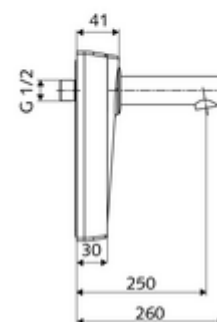

cikkszám: 01 952 06 99

WALIS E falon kívüli mosdócsaptelep Hideg víz / előkevert víz

Infravörös szenzor által vezérelt. Elemes működtetés. A SCHELL vízmenedzsment rendszerrel történő hálózatra kapcsoláshoz alkalmas. SCHELL Single Control SSC rendszeren keresztül paraméterezhető. Csatlakozás hátulról vagy opcionálisan szerelőkerettel felülről, alulról vagy oldalról.

Kiszerezés

- Előlap infravörös szenzorablakkal
- Vívezeték 6 V-os mágnesseleppel
- Szerelőkeret infravörös szenzoros elektronikával, programozható
- 6 V-os elemtartó, IP 65 védelmi osztály
- 4x AA 1,5 V-os alkáli elem
- Fali kifolyó perlátorral (lopásbiztos)
- Rögzítő alkatrészek

Technikai adatok

- Állíthatóság az SWS/ SSC rendszereken keresztül
  - Szenzor hatótávolsága (rövid / közepes / hosszú)
  - Programozás a szenzorablakon keresztül (ki / be)
  - Max. működési idő (1 - 360 mp)
  - Utólagos működési idő (0,6 - 60 mp)
  - Pangó víz elleni öblítés (ki / 5 - 600 mp, 1 - 240 óránként az utolsó öblítés után / 1 - 240 óránként)
  - Folyamatos öblítés termikus fertőtlenítéshez, forrázás elleni védelemmel (ki / 15 - 600 mp)
  - Tartós átfolyás (ki / 15 - 600 mp)
  - Energiatakarékos üzemmód (ki / 1 - 254 óránként az utolsó használat után)
  - Takarítás stop (ki / 60 - 360 mp)
- Állíthatóság közelítő reflexszel
  - Szenzor hatótávolsága (rövid / közepes / hosszú)
  - Pangó víz elleni öblítés (ki / 30 mp, 24 óránként az utolsó öblítés után / 24 óránként)
  - Folyamatos öblítés termikus fertőtlenítéshez, forrázás elleni védelemmel (ki / 300 mp / 120 mp)
  - Takarítás stop (ki / 60 mp)
- Átfolyás: átfolyási mennyiség, nyomástól független, max.: 5 l/min
- víznyomás: 1,0 - 5,0 bar
- Max. üzemi hőmérséklet: 70 °C (80 °C termikus fertőtlenítéshez)
- Alapanyag: Kifolyó Sárgaréz, az ivóvízről szóló német rendeletnek megfelelően; Előlap Műanyag; Vívezeték Sárgaréz, az ivóvízről szóló német rendeletnek megfelelően
- Felület: Króm
- perlátor középvonalaig mért távolság: 250 mm
- Csatlakozás: DN 15 menet: 1/2 km

Szállítási adatok

- súly: 2,04 kg/Darab
- csomagolási egység: 1