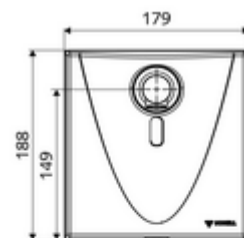

Szállítási adatok

- súly: 2,04 kg/Darab
- csomagolási egység: 1

Ajánlott alkatrészek

WALIS E SWS hőmérsékletérzékelő	Cikkszám.: 00 555 00 99	
OPEN mosdó lefolyószelep	Cikkszám.: 02 002 06 99	vagy
PUSH OPEN mosdó lefolyószelep	Cikkszám.: 02 000 06 99	vagy
<u>Felső, alsó vagy oldalsó csatlakozás esetén</u>		
WALIS E szerelőkeret	Cikkszám.: 77 740 06 99	