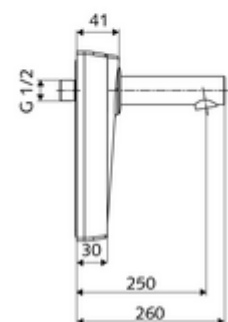

Szállítási adatok

- súly: 2,04 kg/Darab
- csomagolási egység: 1

Ajánlott alkatrészek

WALIS E SWS hőmérsékletérzékelő	Cikkszám.: 00 555 00 99	
OPEN mosdó lefolyószelep	Cikkszám.: 02 002 06 99	vagy
PUSH OPEN mosdó lefolyószelep	Cikkszám.: 02 000 06 99	vagy
<u>Felső, alsó vagy oldalsó csatlakozás esetén</u>		
WALIS E szerelőkeret	Cikkszám.: 77 740 06 99	