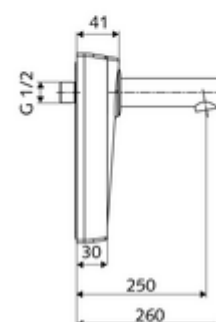

cikkszám: 01 952 06 99

WALIS E falon kívüli mosdócsaptelep Hideg víz / előkevert víz

Infravörös szenzor által vezérelt. Elemes működtetés. A SCHELL vízmenedzsment rendszerrel történő hálózatra kapcsoláshoz alkalmas. SCHELL Single Control SSC rendszeren keresztül paraméterezhető. Csatlakozás hátulról vagy opcionálisan szerelőkerettel felülről, alulról vagy oldalról.

Kiszerezés

- Előlap infravörös szenzorablakkal
- Vívezeték 6 V-os mágnesseleppel
- Szerelőkeret infravörös szenzoros elektronikával, programozható
- 6 V-os elemtartó, IP 65 védelmi osztály
- 4x AA 1,5 V-os alkáli elem
- Fali kifolyó perlátorral (lopásbiztos)
- Rögzítő alkatrészek

Technikai adatok

- Állíthatóság az SWS/ SSC rendszereken keresztül
  - Szenzor hatótávolsága (rövid / közepes / hosszú)
  - Programozás a szenzorablakon keresztül (ki / be)
  - Max. működési idő (1 - 360 mp)
  - Utólagos működési idő (0,6 - 60 mp)
  - Pangó víz elleni öblítés (ki / 5 - 600 mp, 1 - 240 óránként az utolsó öblítés után / 1 - 240 óránként)
  - Folyamatos öblítés termikus fertőtlenítéshez, forrázás elleni védelemmel (ki / 15 - 600 mp)
  - Tartós átfolyás (ki / 15 - 600 mp)
  - Energiatakarékos üzemmód (ki / 1 - 254 óránként az utolsó használat után)
  - Takarítás stop (ki / 60 - 360 mp)
- Állíthatóság közelítő reflexszel
  - Szenzor hatótávolsága (rövid / közepes / hosszú)
  - Pangó víz elleni öblítés (ki / 30 mp, 24 óránként az utolsó öblítés után / 24 óránként)
  - Folyamatos öblítés termikus fertőtlenítéshez, forrázás elleni védelemmel (ki / 300 mp / 120 mp)
  - Takarítás stop (ki / 60 mp)
- Átfolyás: átfolyási mennyiség, nyomástól független, max.: 5 l/min
- víznyomás: 1,0 - 5,0 bar
- Max. üzemi hőmérséklet: 70 °C (80 °C termikus fertőtlenítéshez)
- Alapanyag: Kifolyó Sárgaréz, az ivóvízről szóló német rendeletnek megfelelően; Előlap Műanyag; Vívezeték Sárgaréz, az ivóvízről szóló német rendeletnek megfelelően
- Felület: Króm
- perlátor középvonaláig mért távolság: 250 mm
- Csatlakozás: DN 15 menet: 1/2 km

Szállítási adatok

- súly: 2,04 kg/Darab
- csomagolási egység: 1