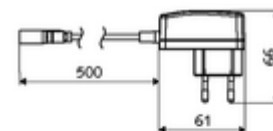

## Hálózati adapter 9 VDC, 100 - 240 VAC / 50 - 60 Hz

2016/09-től gyártott GRANDIS E és PURIS E, VENUS E, CELIS E csaptelepekhez, valamint a SWS rádiómenedzser FM-hez alkalmas. Villásdugós csatlakozással az elektronikához, 3-pólusú.

### Technikai adatok

- Output: 9 VDC

### Szállítási adatok

- súly: 0,07 kg/Darab
- csomagolási egység: 1