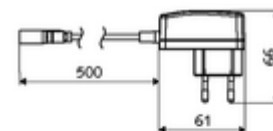

## Hálózati adapter 9 VDC, 100 - 240 VAC / 50 - 60 Hz

2016/09-től gyártott GRANDIS E és PURIS E, VENUS E, CELIS E csaptelepekhez, valamint a SWS rádiómenedzser FM-hez alkalmas. Villásdugós csatlakozással az elektronikához, 3-pólusú.

### Technikai adatok

- Output: 9 VDC

### Szállítási adatok

- súly: 0,12 kg/Darab
- csomagolási egység: 1