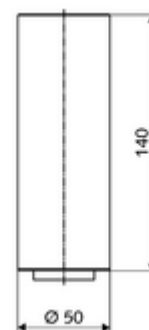

cikkszám: 01 271 06 99

CELIS E hosszabbítócső

CELIS E mosdócsaptelepekhez pultra helyezhető mosdó beépítése esetén.

Kiszerezés

- 140 mm-es csőhosszabbító
- Állítható perlátor, 5 l/m átfolyás 3 bar víznyomás esetén
- 2 Clean-Fix S G 3/8 bm x 3/8 km x 150 mm-es flexibilis csatlakozótömlő
- 225 mm-es hosszabbított menetes szár

Technikai adatok

- Felület: Króm

Szállítási adatok

- súly: 0,73 kg/Darab
- csomagolási egység: 1

Ajánlott alkatrészek

Hosszabbítókábel, 1,5 m

Cikkszám.: 51 010 00 99

Csatlakozva ezzel