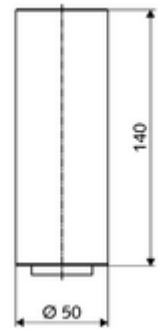

cikkszám: 01 271 06 99

CELIS E hosszabbítócső

CELIS E mosdócsaptelepekhez pultra helyezhető mosdó beépítése esetén.

Kiszerezés

- 140 mm-es csőhosszabbító
- Állítható perlátor, 5 l/m átfolyás 3 bar víznyomás esetén
- 2 Clean-Fix S G 3/8 bm x 3/8 km x 150 mm-es flexibilis csatlakozótömlő
- 225 mm-es hosszabbított menetes szár

Technikai adatok

- Felület: Króm

Szállítási adatok

- súly: 0,73 kg/Darab
- csomagolási egység: 1

Ajánlott alkatrészek

Hosszabbítókábel, 1,5 m

Cikkszám.: 51 010 00 99

Csatlakozva ezzel