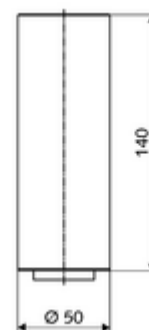

cikkszám: 01 271 06 99

CELIS E hosszabbítócső

CELIS E mosdócsaptelepekhez pultra helyezhető mosdó beépítése esetén.

Kiszerezés

- 140 mm-es csőhosszabbító
- Állítható perlátor, 5 l/m átfolyás 3 bar víznyomás esetén
- 2 Clean-Fix S G 3/8 bm x 3/8 km x 150 mm-es flexibilis csatlakozótömlő
- 225 mm-es hosszabbított menetes szár

Technikai adatok

- Felület: Króm

Szállítási adatok

- súly: 0,73 kg/Darab
- csomagolási egység: 1

Ajánlott alkatrészek

Hosszabbítókábel, 1,5 m

Cikkszám.: 51 010 00 99

Csatlakozva ezzel

CELIS E elektronikus mosdócsaptelep	Cikkszám.: 01 230 06 99	vagy
CELIS E elektronikus mosdócsaptelep	Cikkszám.: 01 231 06 99	vagy
CELIS E elektronikus mosdócsaptelep	Cikkszám.: 01 244 06 99	vagy
CELIS E elektronikus mosdócsaptelep	Cikkszám.: 00 207 06 99	vagy
CELIS E elektronikus mosdócsaptelep	Cikkszám.: 01 229 06 99	vagy
CELIS E elektronikus mosdócsaptelep	Cikkszám.: 01 232 06 99	vagy
CELIS E elektronikus mosdócsaptelep	Cikkszám.: 01 245 06 99	vagy
CELIS E elektronikus mosdócsaptelep	Cikkszám.: 00 206 06 99	vagy