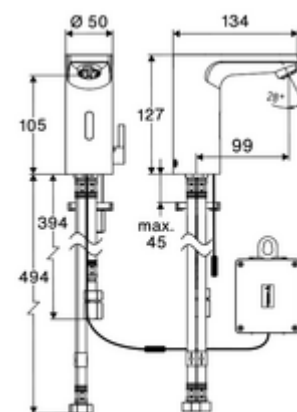

cikkszám: 00 294 06 99

CELIS E² elektronikus mosdócsaptelep ND-M - alacsony nyomás-kevert víz

Érintés nélküli, érzékelős szerelvény innovatív ToF-technológiával. Érzéketlen a tükröződő anyagokkal szemben mint pl. tükörök, védőmellények, stb. Beépített Bluetooth®-interfészsel. SCHELL App-on keresztül parametizálható. A SCHELL vízmenedzsmment rendszerrel történő hálózatra kapcsoláshoz alkalmas. Elemes működtetés. Nyílt rendszerű melegvíztárolókhöz.

Kiszzerelés

- Time-of-Flight-érezékelős álló csaptelep
 - Time-of-Flight-érezékelős elektronika (ToF) automatikus érzékelőterület állítással
 - 6 V-os axiális mágnesszelep előszűrővel
 - Perlátor
 - 240 mm-es csatlakozókábel, 3 pólusú csatlakozódugóval, IP 65 védelmi osztály
- 6 V-os elemtartó, IP 65 védelmi osztály
- 4x AA 1,5 V-os alkáli elem
- Előszűrő átfolyás korlátozóval
- 3 Clean-Fix S G 3/8 bm x 380 / 500 mm-es flexibilis csatlakozótömlő
- Rögzítő alkatrészek mosdó felszereléshez

Szállítási adatok

- csomagolási egység: 1

Ajánlott alkatrészek

Hosszabbítókábel, 1,5 m

Hosszabbítókábel, 1,5 m

COMFORT szabályozható sarokszelep szűrővel

OPEN mosdó lefolyószelep

PUSH OPEN mosdó lefolyószelep