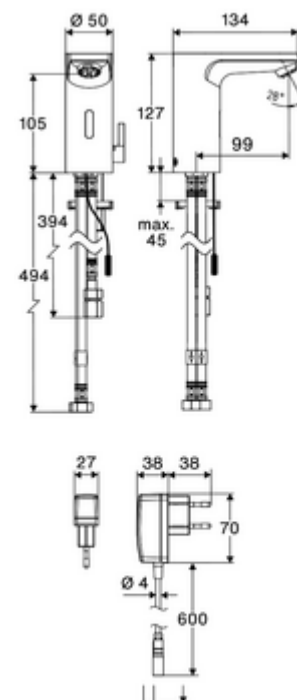

cikkszám: 00 295 06 99

CELIS E² elektronikus mosdócsaptelep ND-M - alacsony nyomás-kevert víz

Érintés nélküli, érzékelős szerelvény innovatív ToF-technológiával. Érzéketlen a tükröződő anyagokkal szemben mint pl. tükrök, védőmellények, stb. Beépített Bluetooth®-interfészsel. SCHELL App-on keresztül parametizálható. A SCHELL vízmenedzsment rendszerrel történő hálózatra kapcsoláshoz alkalmas. Hálózati működtetés. Nyílt rendszerű melegvíztárolókhöz.

Kiszzerelés

- Time-of-Flight-érezékelős álló csaptelep
 - Time-of-Flight-érezékelős elektronika (ToF) automatikus érzékelőterület állítással
 - 6 V-os axiális mágnesszelep előszűrővel
 - Perlátor
 - 240 mm-es csatlakozókábel, 3 pólusú csatlakozódugóval, IP 65 védelmi osztály
- Villásdugós hálózati egység 9 VDC, 100 - 240 VAC, 50 - 60 Hz
- Előszűrő átfolyás korlátozóval
- 3 Clean-Fix S G 3/8 bm x 380 / 500 mm-es flexibilis csatlakozótömlő
- Rögzítő alkatrészek mosdó felszereléshez

Szállítási adatok

- csomagolási egység: 1

Ajánlott alkatrészek

Hosszabbítókábel, 1,5 m

Hosszabbítókábel, 1,5 m

COMFORT szabályozható sarokszelep szűrővel

OPEN mosdó lefolyószelep

PUSH OPEN mosdó lefolyószelep