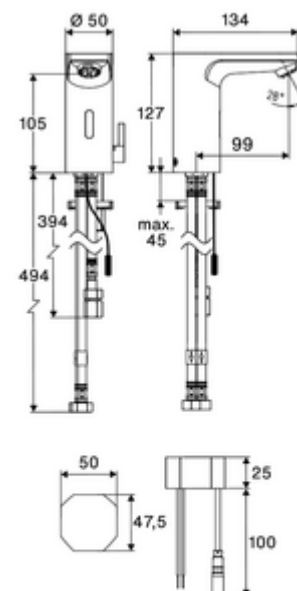

cikkszám: 00 296 06 99

CELIS E² elektronikus mosdócsaptelep ND-M - alacsony nyomás-kevert víz

Érintés nélküli, érzékelős szerelvény innovatív ToF-technológiával. Érzéketlen a tükröződő anyagokkal szemben mint pl. tükrök, védőmellények, stb. Beépített Bluetooth®-interfészsel. SCHELL App-on keresztül parametizálható. A SCHELL vízmenedzsmment rendszerrel történő hálózatra kapcsoláshoz alkalmas. Hálózati működtetés. Nyílt rendszerű melegvíztárolókhöz.

Kiszerezés

- Time-of-Flight-érzékelős álló csaptelep
 - Time-of-Flight-érzékelős elektronika (ToF) automatikus érzékelőterület állítással
 - 6 V-os axiális mágnesszelep előszűrővel
 - Perlátor
 - 240 mm-es csatlakozókábel, 3 pólusú csatlakozódugóval, IP 65 védelmi osztály
- Falsík alatti hálózati egység 9 VDC, 100 - 240 VAC, 50 - 60 Hz
- Előszűrő átfolyás korlátozóval
- 3 Clean-Fix S G 3/8 bm x 380 / 500 mm-es flexibilis csatlakozótömlő
- Rögzítő alkatrészek mosdó felszereléshez

Szállítási adatok

- csomagolási egység: 1

Ajánlott alkatrészek

Hosszabbítókábel, 1,5 m

Hosszabbítókábel, 1,5 m

COMFORT szabályozható sarokszelep szűrővel

OPEN mosdó lefolyószelep

PUSH OPEN mosdó lefolyószelep