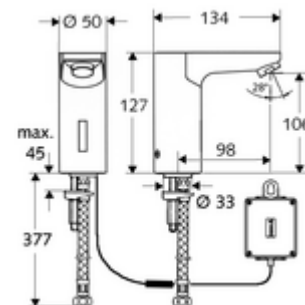

Kiszerezés

- Infravörös szenzorral ellátott keverőfejes csaptelep
 - Infravörös szenzoros elektronika, programozható
 - 6 V-os mágnesszelep előszűrővel
 - Perlátor
- 6 V-os elemtartó, IP 65 védelmi osztály
- 4x AA 1,5 V-os alkáli elem
- Clean-Fix S G 3/8 bm x 380 mm-es flexibilis csatlakozótömlő, előszűrővel
- Rögzítő alkatrészek mosdó felszereléshez

Technikai adatok

- Állíthatóság az SWS/ SSC rendszereken keresztül
 - Szenzor hatótávolsága (rövid / közepes / hosszú)
 - Programozás a szenzorablakon keresztül (ki / be)
 - Max. működési idő (1 - 360 mp)
 - Utólagos működési idő (0,6 - 60 mp)
 - Pangó víz elleni öblítés (ki / 5 - 600 mp, 1 - 240 óránként az utolsó öblítés után / 1 - 240 óránként)
 - Folyamatos öblítés termikus fertőtlenítéshez, forrázás elleni védelemmel (ki / 15 - 600 mp)
 - Tartós átfolyás (ki / 15 - 600 mp)
 - Energiatakarékos üzemmód (ki / 1 - 254 óránként az utolsó használat után)
 - Takarítás stop (ki / 60 - 360 mp)
- Állíthatóság közelítő reflexszel
 - Szenzor hatótávolsága (rövid / közepes / hosszú)
 - Pangó víz elleni öblítés (ki / 30 mp, 24 óránként az utolsó öblítés után / 24 óránként)
 - Folyamatos öblítés termikus fertőtlenítéshez, forrázás elleni védelemmel (ki / 300 mp / 120 mp)
 - Takarítás stop (ki / 60 mp)
- Átfolyás: átfolyási mennyiség, nyomástól független, max.: 5 l/min
- víznyomás: 1,0 - 5,0 bar
- max. nyugalmi nyomás: 8 bar
- Max. üzemi hőmérséklet: 70 °C (80 °C termikus fertőtlenítéshez)
- Alapanyag: Ház Sárgaréz, az ivóvízről szóló német rendeletnek megfelelően
- Felület: Króm
- Csatlakozás: menet: 3/8 bm
- Engedélyek: P-IX 19116/IZ, WRAS kért
- zajosztály: I
- átfolyási mennyiségi osztály: Z

Szállítási adatok

- súly: 2,02 kg/Darab
- csomagolási egység: 1

Ajánlott alkatrészek

SSC Bluetooth®-Modul

Hosszabbítókábel, 1,5 m

Hosszabbítókábel, 1,5 m

COMFORT szabályozható sarokszelep szűrővel

OPEN mosdó lefolyószelep