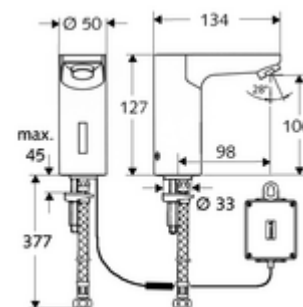

Kiszzerelés

- Infravörös szenzorral ellátott keverőfejes csaptelep
 - Infravörös szenzoros elektronika, programozható
 - 6 V-os mágnesszelep előszűrővel
 - Perlátor
- 6 V-os elemtartó, IP 65 védelmi osztály
- 4x AA 1,5 V-os alkáli elem
- Clean-Fix S G 3/8 bm x 380 mm-es flexibilis csatlakozótömlő, előszűrővel
- Rögzítő alkatrészek mosdó felszereléshez

Technikai adatok

- Állíthatóság az SWS/ SSC rendszereken keresztül
 - Szenzor hatótávolsága (rövid / közepes / hosszú)
 - Programozás a szenzorablakon keresztül (ki / be)
 - Max. működési idő (1 - 360 mp)
 - Utólagos működési idő (0,6 - 60 mp)
 - Pangó víz elleni öblítés (ki / 5 - 600 mp, 1 - 240 óránként az utolsó öblítés után / 1 - 240 óránként)
 - Folyamatos öblítés termikus fertőtlenítéshez, forrázás elleni védelemmel (ki / 15 - 600 mp)
 - Tartós átfolyás (ki / 15 - 600 mp)
 - Energiatakarékos üzemmód (ki / 1 - 254 óránként az utolsó használat után)
 - Takarítás stop (ki / 60 - 360 mp)
- Állíthatóság közelítő reflexszel
 - Szenzor hatótávolsága (rövid / közepes / hosszú)
 - Pangó víz elleni öblítés (ki / 30 mp, 24 óránként az utolsó öblítés után / 24 óránként)
 - Folyamatos öblítés termikus fertőtlenítéshez, forrázás elleni védelemmel (ki / 300 mp / 120 mp)
 - Takarítás stop (ki / 60 mp)
- Átfolyás: átfolyási mennyiség, nyomástól független, max.: 5 l/min
- víznyomás: 1,0 - 5,0 bar
- max. nyugalmi nyomás: 8 bar
- Max. üzemi hőmérséklet: 70 °C (80 °C termikus fertőtlenítéshez)
- Alapanyag: Ház Sárgaréz, az ivóvízről szóló német rendeletnek megfelelően
- Felület: Króm
- Csatlakozás: menet: 3/8 bm
- Engedélyek: P-IX 19116/IZ, WRAS kért
- zajosztály: I
- átfolyási mennyiségi osztály: Z

Szállítási adatok

- súly: 2,02 kg/Darab
- csomagolási egység: 1

Ajánlott alkatrészek

SSC Bluetooth®-Modul

Cikkszám.: 00 916 00 99

Hosszabbítókábel, 1,5 m

Cikkszám.: 51 010 00 99 vagy

Hosszabbítókábel, 1,5 m