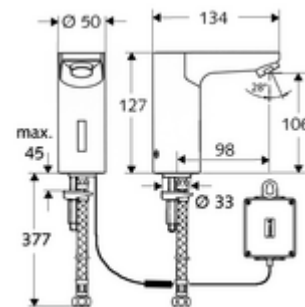

Kiszerezés

- Infravörös szenzorral ellátott keverőfejes csaptelep
 - Infravörös szenzoros elektronika, programozható
 - 6 V-os mágnesszelep előszűrővel
 - Perlátor
- 6 V-os elemtartó, IP 65 védelmi osztály
- 4x AA 1,5 V-os alkáli elem
- Clean-Fix S G 3/8 bm x 380 mm-es flexibilis csatlakozótömlő, előszűrővel
- Rögzítő alkatrészek mosdó felszereléshez

Technikai adatok

- Állíthatóság az SWS/ SSC rendszereken keresztül
 - Szenzor hatótávolsága (rövid / közepes / hosszú)
 - Programozás a szenzorablakon keresztül (ki / be)
 - Max. működési idő (1 - 360 mp)
 - Utólagos működési idő (0,6 - 60 mp)
 - Pangó víz elleni öblítés (ki / 5 - 600 mp, 1 - 240 óránként az utolsó öblítés után / 1 - 240 óránként)
 - Folyamatos öblítés termikus fertőtlenítéshez, forrázás elleni védelemmel (ki / 15 - 600 mp)
 - Tartós átfolyás (ki / 15 - 600 mp)
 - Energiatakarékos üzemmód (ki / 1 - 254 óránként az utolsó használat után)
 - Takarítás stop (ki / 60 - 360 mp)
- Állíthatóság közelítő reflexszel
 - Szenzor hatótávolsága (rövid / közepes / hosszú)
 - Pangó víz elleni öblítés (ki / 30 mp, 24 óránként az utolsó öblítés után / 24 óránként)
 - Folyamatos öblítés termikus fertőtlenítéshez, forrázás elleni védelemmel (ki / 300 mp / 120 mp)
 - Takarítás stop (ki / 60 mp)
- Átfolyás: átfolyási mennyiség, nyomástól független, max.: 5 l/min
- víznyomás: 1,0 - 5,0 bar
- max. nyugalmi nyomás: 8 bar
- Max. üzemi hőmérséklet: 70 °C (80 °C termikus fertőtlenítéshez)
- Alapanyag: Ház Sárgaréz, az ivóvízről szóló német rendeletnek megfelelően
- Felület: Króm
- Csatlakozás: menet: 3/8 bm
- Engedélyek: P-IX 19116/IZ, WRAS kért
- zajosztály: I
- átfolyási mennyiségi osztály: Z

Szállítási adatok

- súly: 2,02 kg/Darab
- csomagolási egység: 1

Ajánlott alkatrészek

SSC Bluetooth®-Modul

Cikkszám.: 00 916 00 99

Hosszabbítókábel, 1,5 m

Cikkszám.: 51 010 00 99 vagy

Hosszabbítókábel, 1,5 m