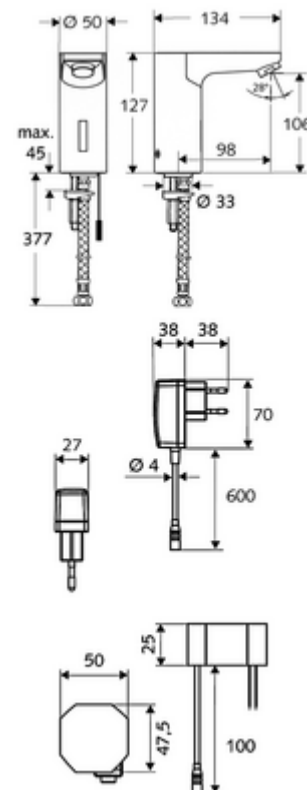

Technikai adatok

- Állíthatóság az SWS/ SSC rendszereken keresztül
  - Szenzor hatótávolsága (rövid / közepes / hosszú)
  - Programozás a szenzorablakon keresztül (ki / be)
  - Max. működési idő (1 - 360 mp)
  - Utólagos működési idő (0,6 - 60 mp)
  - Pangó víz elleni öblítés (ki / 5 - 600 mp, 1 - 240 óránként az utolsó öblítés után / 1 - 240 óránként)
  - Folyamatos öblítés termikus fertőtlenítéshez, forrázás elleni védelemmel (ki / 15 - 600 mp)
  - Tartós átfolyás (ki / 15 - 600 mp)
  - Energiatakarékos üzemmód (ki / 1 - 254 óránként az utolsó használat után)
  - Takarítás stop (ki / 60 - 360 mp)
- Állíthatóság közelítő reflexszel
  - Szenzor hatótávolsága (rövid / közepes / hosszú)
  - Pangó víz elleni öblítés (ki / 30 mp, 24 óránként az utolsó öblítés után / 24 óránként)
  - Folyamatos öblítés termikus fertőtlenítéshez, forrázás elleni védelemmel (ki / 300 mp / 120 mp)
  - Takarítás stop (ki / 60 mp)
- Átfolyás: átfolyási mennyiség, nyomástól független, max.: 5 l/min
- víznyomás: 1,0 - 5,0 bar
- max. nyugalmi nyomás: 8 bar
- Max. üzemi hőmérséklet: 70 °C (80 °C termikus fertőtlenítéshez)
- Alapanyag: Ház Sárgaréz, az ivóvízről szóló német rendeletnek megfelelően
- Felület: Króm
- Csatlakozás: menet: 3/8 bm
- Engedélyek: P-IX 19116/IZ, WRAS kért
- zajosztály: I
- átfolyási mennyiségi osztály: Z

Szállítási adatok

- súly: 1,96 kg/Darab
- csomagolási egység: 1