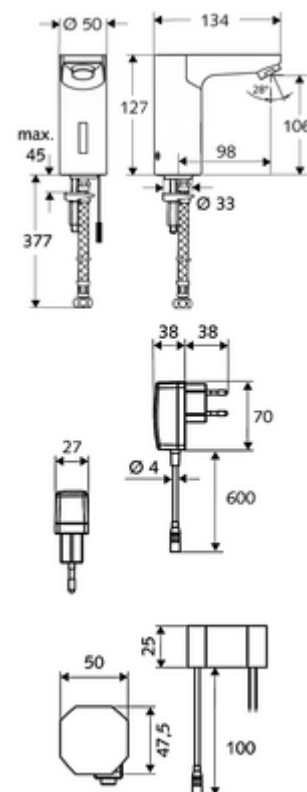

Kiszerezés

- Infravörös szenzorral ellátott keverőfejes csaptelep
 - Infravörös szenzoros elektronika, programozható
 - 6 V-os mágnesszelep előszűrővel
 - Perlátor
- Villásdugós hálózati egység 9 VDC, 100 - 240 VAC, 50 - 60 Hz
- Clean-Fix S G 3/8 bm x 380 mm-es flexibilis csatlakozótömlő, előszűrővel
- Rögzítő alkatrészek mosdó felszereléshez

Szállítási adatok

- súly: 1,96 kg/Darab
- csomagolási egység: 1

Ajánlott alkatrészek

SSC Bluetooth®-Modul	Cikkszám.: 00 916 00 99
Hosszabbítókábel, 1,5 m	Cikkszám.: 51 010 00 99 vagy
Hosszabbítókábel, 1,5 m	Cikkszám.: 51 023 00 99 vagy
COMFORT szabályozható sarokszelep szűrővel	Cikkszám.: 05 430 06 99
OPEN mosdó lefolyószelep	Cikkszám.: 02 002 06 99 vagy
PUSH OPEN mosdó lefolyószelep	Cikkszám.: 02 000 06 99 vagy