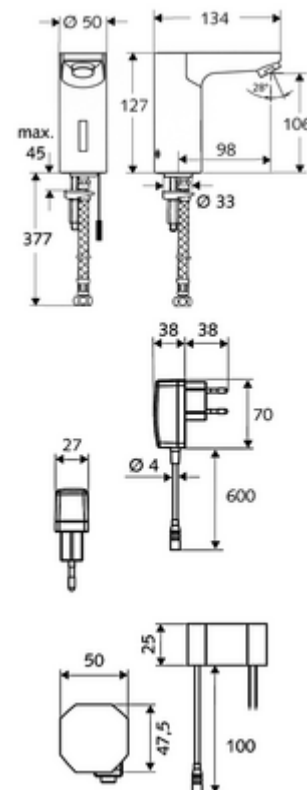

### Kiszerezés

- Infravörös szenzorral ellátott keverőfejes csaptelep
  - Infravörös szenzoros elektronika, programozható
  - 6 V-os mágnesszelep előszűrővel
  - Perlátor
- Falsík alatti hálózati egység 9 VDC, 100 - 240 VAC, 50 - 60 Hz
- Clean-Fix S G 3/8 bm x 380 mm-es flexibilis csatlakozótömlő, előszűrővel
- Rögzítő alkatrészek mosdó felszereléshez

### Szállítási adatok

- súly: 1,87 kg/Darab
- csomagolási egység: 1

**Ajánlott alkatrészek**

|  |                              |
|--|------------------------------|
| SSC Bluetooth®-Modul                       | Cikkszám.: 00 916 00 99      |
| Hosszabbítókábel, 1,5 m                    | Cikkszám.: 51 010 00 99 vagy |
| Hosszabbítókábel, 1,5 m                    | Cikkszám.: 51 023 00 99 vagy |
| COMFORT szabályozható sarokszelep szűrővel | Cikkszám.: 05 430 06 99      |
| OPEN mosdó lefolyószelep                   | Cikkszám.: 02 002 06 99 vagy |
| PUSH OPEN mosdó lefolyószelep              | Cikkszám.: 02 000 06 99 vagy |