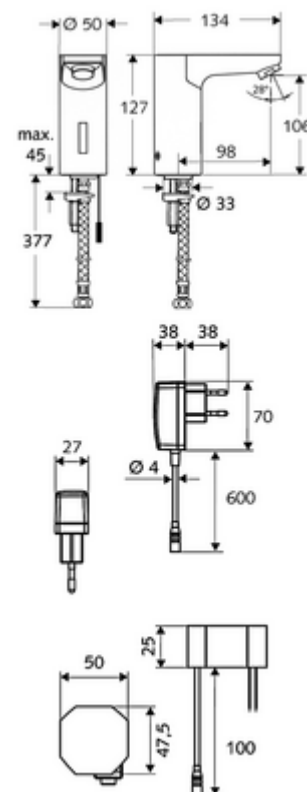

Kiszzerelés

- Infravörös szenzorral ellátott keverőfejes csaptelep
 - Infravörös szenzoros elektronika, programozható
 - 6 V-os mágnesszelep előszűrővel
 - Perlátor
- Falsík alatti hálózati egység 9 VDC, 100 - 240 VAC, 50 - 60 Hz
- Clean-Fix S G 3/8 bm x 380 mm-es flexibilis csatlakozótömlő, előszűrővel
- Rögzítő alkatrészek mosdó felszereléshez

Szállítási adatok

- súly: 1,87 kg/Darab
- csomagolási egység: 1

Ajánlott alkatrészek

SSC Bluetooth®-Modul	Cikkszám.: 00 916 00 99
Hosszabbítókábel, 1,5 m	Cikkszám.: 51 010 00 99 vagy
Hosszabbítókábel, 1,5 m	Cikkszám.: 51 023 00 99 vagy
COMFORT szabályozható sarokszelep szűrővel	Cikkszám.: 05 430 06 99
OPEN mosdó lefolyószelep	Cikkszám.: 02 002 06 99 vagy
PUSH OPEN mosdó lefolyószelep	Cikkszám.: 02 000 06 99 vagy