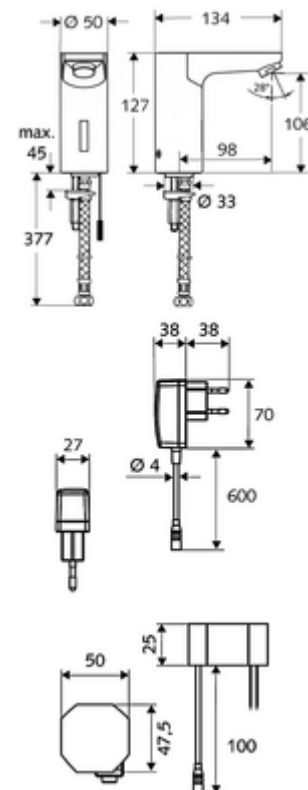

Kiszerezés

- Infravörös szenzorral ellátott keverőfejes csaptelep
 - Infravörös szenzoros elektronika, programozható
 - 6 V-os mágnesszelep előszűrővel
 - Perlátor
- Falsík alatti hálózati egység 9 VDC, 100 - 240 VAC, 50 - 60 Hz
- Clean-Fix S G 3/8 bm x 380 mm-es flexibilis csatlakozótömlő, előszűrővel
- Rögzítő alkatrészek mosdó felszereléshez

Szállítási adatok

- súly: 1,87 kg/Darab
- csomagolási egység: 1

Ajánlott alkatrészek

SSC Bluetooth®-Modul
Hosszabbítókábel, 1,5 m
Hosszabbítókábel, 1,5 m
COMFORT szabályozható sarokszelep szűrővel
OPEN mosdó lefolyószelep
PUSH OPEN mosdó lefolyószelep