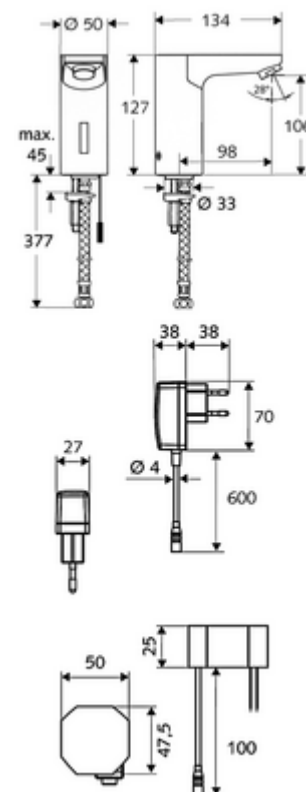

Technikai adatok

- Állíthatóság az SWS/ SSC rendszereken keresztül
  - Szenzor hatótávolsága (rövid / közepes / hosszú)
  - Programozás a szenzorablakon keresztül (ki / be)
  - Max. működési idő (1 - 360 mp)
  - Utólagos működési idő (0,6 - 60 mp)
  - Pangó víz elleni öblítés (ki / 5 - 600 mp, 1 - 240 óránként az utolsó öblítés után / 1 - 240 óránként)
  - Folyamatos öblítés termikus fertőtlenítéshez, forrázás elleni védelemmel (ki / 15 - 600 mp)
  - Tartós átfolyás (ki / 15 - 600 mp)
  - Energiatakarékos üzemmód (ki / 1 - 254 óránként az utolsó használat után)
  - Takarítás stop (ki / 60 - 360 mp)
- Állíthatóság közelítő reflexszel
  - Szenzor hatótávolsága (rövid / közepes / hosszú)
  - Pangó víz elleni öblítés (ki / 30 mp, 24 óránként az utolsó öblítés után / 24 óránként)
  - Folyamatos öblítés termikus fertőtlenítéshez, forrázás elleni védelemmel (ki / 300 mp / 120 mp)
  - Takarítás stop (ki / 60 mp)
- Átfolyás: átfolyási mennyiség, nyomástól független, max.: 5 l/min
- víznyomás: 1,0 - 5,0 bar
- max. nyugalmi nyomás: 8 bar
- Max. üzemi hőmérséklet: 70 °C (80 °C termikus fertőtlenítéshez)
- Alapanyag: Ház Sárgaréz, az ivóvízről szóló német rendeletnek megfelelően
- Felület: Króm
- Csatlakozás: menet: 3/8 bm
- Engedélyek: P-IX 19116/IZ
- zajosztály: I
- átfolyási mennyiségi osztály: Z

Szállítási adatok

- súly: 1,87 kg/Darab
- csomagolási egység: 1