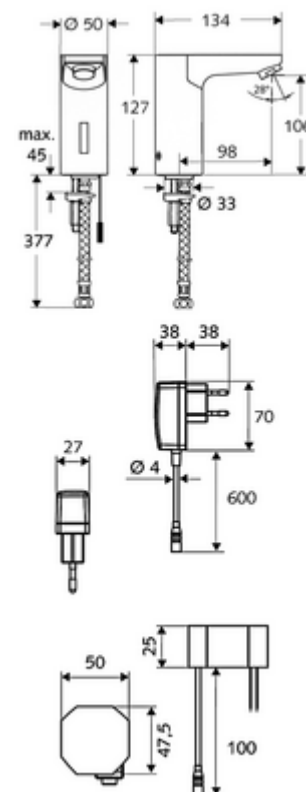

Kiszzerelés

- Infravörös szenzorral ellátott keverőfejes csaptelep
 - Infravörös szenzoros elektronika, programozható
 - 6 V-os mágnesszelep előszűrővel
 - Perlátor
- Falsík alatti hálózati egység 9 VDC, 100 - 240 VAC, 50 - 60 Hz
- Clean-Fix S G 3/8 bm x 380 mm-es flexibilis csatlakozótömlő, előszűrővel
- Rögzítő alkatrészek mosdó felszereléshez

Szállítási adatok

- súly: 1,87 kg/Darab
- csomagolási egység: 1

Ajánlott alkatrészek

SSC Bluetooth®-Modul
Hosszabbítókábel, 1,5 m
Hosszabbítókábel, 1,5 m
COMFORT szabályozható sarokszelep szűrővel
OPEN mosdó lefolyószelep
PUSH OPEN mosdó lefolyószelep