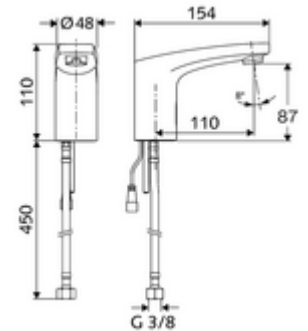

cikkszám: 02 168 06 99

MODUS Trend E elektronikus mosdócsaptelep HD-K - magas nyomás-hideg víz / előkevert víz

Infravörös szenzor által vezérelt. Elemes működtetés.

Kiszerezlés

- Infravörös szenzorral ellátott keverőfejes csaptelep
 - Infravörös szenzoros elektronika, programozható
 - 6 V-os mágnesszelep előszűrővel
 - Perlátor
 - Csatlakozókábel 200 mm, 2-pólusú csatlakozódugóval, IP 65 védelmi osztály
 - G 3/8 bm x 450 mm-es flexibilis csatlakozótömlő, előszűrővel
- 6 V-os elemtartó, IP 65 védelmi osztály
- 4x AA 1,5 V-os alkáli elem
- Rögzítő alkatrészek mosdó felszereléshez

Technikai adatok

- Állíthatóság közelítő reflexszel
 - Szenzor hatótávolság-tartománya (kb. 2 - 17 cm)
 - Takarítás stop (ki / 120 mp)
- Energiatakarékos üzemmód: Automatiks energiatakarékos üzemmód
- Átfolyás: max. 1 gpm \approx 3,8 l/min
- víznyomás: 0,5 - 5,0 bar
- max. nyugalmi nyomás: 8 bar
- Max. üzemi hőmérséklet: 70 °C (rövid ideig, pl. termikus fertőtlenítéshez)
- Alapanyag: Ház Sárgaréz, az ivóvízről szóló német rendeletnek megfelelően
- Felület: Króm
- Csatlakozás: menet: 3/8 bm
- Engedélyek: P-IX 29853/IO, WRAS kért
- zajosztály: I
- átfolyási mennyiségi osztály: O

Szállítási adatok

- súly: 1,64 kg/Darab
- csomagolási egység: 1

Ajánlott alkatrészek

COMFORT szabályozható sarokszelep szűrővel
Perlátor LEED szett 1,3L

Cikkszám.: 05 430 06 99
Cikkszám.: 28 931 06 99 vagy