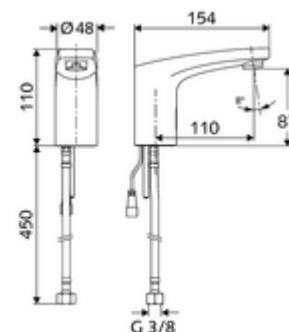

cikkszám: 02 168 06 99

MODUS Trend E elektronikus mosdócsaptelep HD-K - magas nyomás-hideg víz / előkevert víz

Infravörös szenzor által vezérelt. Elemes működtetés.

Kiszerezlés

- Infravörös szenzorral ellátott keverőfejes csaptelep
 - Infravörös szenzoros elektronika, programozható
 - 6 V-os mágnesszelep előszűrővel
 - Perlátor
 - Csatlakozókábel 200 mm, 2-pólusú csatlakozódugóval, IP 65 védelmi osztály
 - G 3/8 bm x 450 mm-es flexibilis csatlakozótömlő, előszűrővel
- 6 V-os elemtartó, IP 65 védelmi osztály
- 4x AA 1,5 V-os alkáli elem
- Rögzítő alkatrészek mosdó felszereléshez

Technikai adatok

- Állíthatóság közelítő reflexszel
 - Szenzor hatótávolság-tartománya (kb. 2 - 17 cm)
 - Takarítás stop (ki / 120 mp)
- Energiatakarékos üzemmód: Automatiks energiatakarékos üzemmód
- Átfolyás: max. 1 gpm \approx 3,8 l/min
- víznyomás: 0,5 - 5,0 bar
- max. nyugalmi nyomás: 8 bar
- Max. üzemi hőmérséklet: 70 °C (rövid ideig, pl. termikus fertőtlenítéshez)
- Alapanyag: Ház Sárgaréz, az ivóvízről szóló német rendeletnek megfelelően
- Felület: Króm
- Csatlakozás: menet: 3/8 bm
- Engedélyek: P-IX 29853/IO, WRAS kért
- zajosztály: I
- átfolyási mennyiségi osztály: O

Szállítási adatok

- súly: 1,64 kg/Darab
- csomagolási egység: 1

Ajánlott alkatrészek

COMFORT szabályozható sarokszelep szűrővel
Perlátor LEED szett 1,3L

Cikkszám.: 05 430 06 99
Cikkszám.: 28 931 06 99 vagy