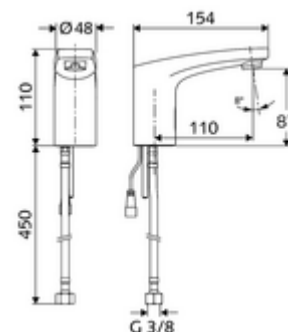

cikkszám: 02 169 06 99

MODUS Trend E elektronikus mosdócsaptelep HD-K - magas nyomás-hideg víz / előkevert víz

Infravörös szenzor által vezérelt. Hálózati működtetés.

Kiszerezés

- Infravörös szenzorral ellátott keverőfejes csaptelep
 - Infravörös szenzoros elektronika, programozható
 - 6 V-os mágnesszelep előszűrővel
 - Perlátor
 - Csatlakozókábel 200 mm, 2-pólusú csatlakozódugóval, IP 65 védelmi osztály
 - G 3/8 bm x 450 mm-es flexibilis csatlakozótömlő, előszűrővel
- Villásdugós hálózati egység 6 VDC, 100 - 240 VAC, 50 - 60 Hz
- Rögzítő alkatrészek mosdó felszereléshez

Technikai adatok

- Állíthatóság közelítő reflexszel
 - Szenzor hatótávolság-tartománya (kb. 2 - 17 cm)
 - Takarítás stop (ki / 120 mp)
- Energiatakarékos üzemmód: Automatiks energiatakarékos üzemmód
- Átfolyás: max. 1 gpm \approx 3,8 l/min
- víznyomás: 0,5 - 5,0 bar
- max. nyugalmi nyomás: 8 bar
- Max. üzemi hőmérséklet: 70 °C (rövid ideig, pl. termikus fertőtlenítéshez)
- Alapanyag: Ház Sárgaréz, az ivóvízről szóló német rendeletnek megfelelően
- Felület: Króm
- Csatlakozás: menet: 3/8 bm
- Engedélyek: P-IX 29853/IO, WRAS kért
- zajosztály: I
- átfolyási mennyiségi osztály: O

Szállítási adatok

- súly: 1,57 kg/Darab
- csomagolási egység: 1

Ajánlott alkatrészek

COMFORT szabályozható sarokszelep szűrővel
Perlátor LEED szett 1,3L

Cikkszám.: 05 430 06 99
Cikkszám.: 28 931 06 99 vagy