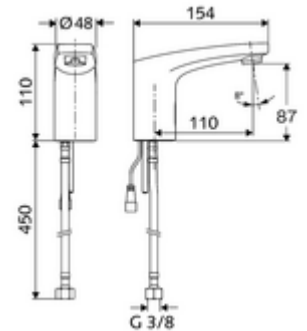

cikkszám: 02 169 06 99

MODUS Trend E elektronikus mosdócsaptelep HD-K - magas nyomás-hideg víz / előkevert víz

Infravörös szenzor által vezérelt. Hálózati működtetés.

Kiszerezés

- Infravörös szenzorral ellátott keverőfejes csaptelep
 - Infravörös szenzoros elektronika, programozható
 - 6 V-os mágnesszelep előszűrővel
 - Perlátor
 - Csatlakozókábel 200 mm, 2-pólusú csatlakozódugóval, IP 65 védelmi osztály
 - G 3/8 bm x 450 mm-es flexibilis csatlakozótömlő, előszűrővel
- Villásdugós hálózati egység 6 VDC, 100 - 240 VAC, 50 - 60 Hz
- Rögzítő alkatrészek mosdó felszereléshez

Technikai adatok

- Állíthatóság közelítő reflexszel
 - Szenzor hatótávolság-tartománya (kb. 2 - 17 cm)
 - Takarítás stop (ki / 120 mp)
- Energiatakarékos üzemmód: Automatiks energiatakarékos üzemmód
- Átfolyás: max. 1 gpm \approx 3,8 l/min
- víznyomás: 0,5 - 5,0 bar
- max. nyugalmi nyomás: 8 bar
- Max. üzemi hőmérséklet: 70 °C (rövid ideig, pl. termikus fertőtlenítéshez)
- Alapanyag: Ház Sárgaréz, az ivóvízről szóló német rendeletnek megfelelően
- Felület: Króm
- Csatlakozás: menet: 3/8 bm
- Engedélyek: P-IX 29853/IO, WRAS kért
- zajosztály: I
- átfolyási mennyiségi osztály: O

Szállítási adatok

- súly: 1,57 kg/Darab
- csomagolási egység: 1

Ajánlott alkatrészek

COMFORT szabályozható sarokszelep szűrővel
Perlátor LEED szett 1,3L

Cikkszám.: 05 430 06 99
Cikkszám.: 28 931 06 99 vagy