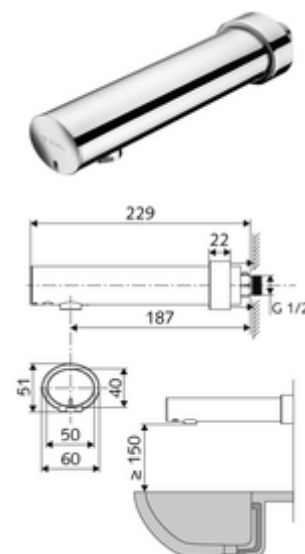

cikkszám: 01 953 06 99

MODUS E falon kívüli mosdócsaptelep HD-K - magas nyomás-hideg víz / előkevert víz

Infravörös szenzor által vezérelt. Elemes működtetés.

Kiszerezés

- Infravörös szenzorral ellátott, fali kifolyó
  - Infravörös szenzoros elektronika, programozható
  - 6 V-os mágnesszelep
  - Előelzáró
  - Perlátor
  - 6 V-os elemtartó (beépített)
- 4x AA 1,5 V-os alkáli elem
- Feltolható takarórózsa

Technikai adatok

- Állíthatóság közelítő reflexszel
  - Szenzor hatótávolság-tartománya (kb. 2 - 13 cm)
  - Pangó víz elleni öblítés (ki / 30 mp tartós átfolyás, 24 óránként az utolsó használat után)
  - Takarítás stop (ki / 120 mp)
- Átfolyás: max. 1 gpm $\approx$ 3,8 l/min
- víznyomás: 0,5 - 5,0 bar
- max. nyugalmi nyomás: 8 bar
- Max. üzemi hőmérséklet: 70 °C (termikus fertőtlenítés esetén 80 °C max. 10 perc/nap)
- Alapanyag: Ház Sárgaréz, az ivóvízről szóló német rendeletnek megfelelően
- Felület: Króm
- perlátor középvonaláig mért távolság: 187 mm
- Csatlakozás: menet: 1/2 km
- Engedélyek: P-IX 29862/IO, WRAS
- zajosztály: I
- átfolyási mennyiségi osztály: O

Szállítási adatok

- súly: 1,12 kg/Darab
- csomagolási egység: 1

Ajánlott alkatrészek

Perlátor LEED szett 1,3L	Cikkszám.: 28 931 06 99	
OPEN mosdó lefolyószelep	Cikkszám.: 02 002 06 99	vagy
PUSH OPEN mosdó lefolyószelep	Cikkszám.: 02 000 06 99	vagy