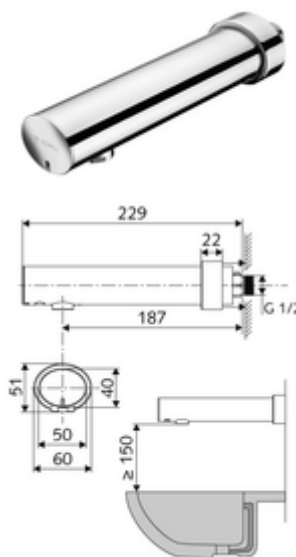

cikkszám: 01 953 06 99

MODUS E falon kívüli mosdócsaptelep HD-K - magas nyomás-hideg víz / előkevert víz

Infravörös szenzor által vezérelt. Elemes működtetés.

Kiszzerelés

- Infravörös szenzorral ellátott, fali kifolyó
 - Infravörös szenzoros elektronika, programozható
 - 6 V-os mágnesszelep
 - Előelzáró
 - Perlátor
 - 6 V-os elemtartó (beépített)
- 4x AA 1,5 V-os alkáli elem
- Feltolható takarórózsa

Technikai adatok

- Állíthatóság közelítő reflexszel
 - Szenzor hatótávolság-tartománya (kb. 2 - 13 cm)
 - Pangó víz elleni öblítés (ki / 30 mp tartós átfolyás, 24 óránként az utolsó használat után)
 - Takarítás stop (ki / 120 mp)
- Átfolyás: max. 1 gpm \approx 3,8 l/min
- víznyomás: 0,5 - 5,0 bar
- max. nyugalmi nyomás: 8 bar
- Max. üzemi hőmérséklet: 70 °C (termikus fertőtlenítés esetén 80 °C max. 10 perc/nap)
- Alapanyag: Ház Sárgaréz, az ivóvízről szóló német rendeletnek megfelelően
- Felület: Króm
- perlátor középvonaláig mért távolság: 187 mm
- Csatlakozás: menet: 1/2 km
- Engedélyek: P-IX 29862/IO, WRAS
- zajosztály: I
- átfolyási mennyiségi osztály: O

Szállítási adatok

- súly: 1,12 kg/Darab
- csomagolási egység: 1

Ajánlott alkatrészek

Perlátor LEED szett 1,3L	Cikkszám.: 28 931 06 99	
OPEN mosdó lefolyószelep	Cikkszám.: 02 002 06 99	vagy
PUSH OPEN mosdó lefolyószelep	Cikkszám.: 02 000 06 99	vagy