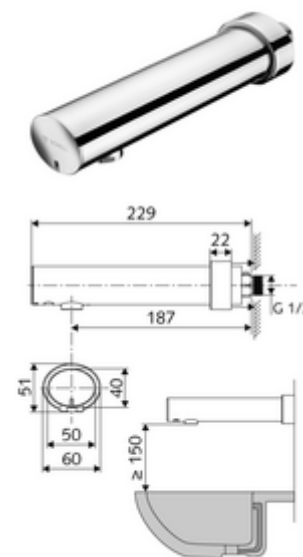

cikkszám: 01 953 06 99

MODUS E falon kívüli mosdócsaptelep HD-K - magas nyomás-hideg víz / előkevert víz

Infravörös szenzor által vezérelt. Elemes működtetés.

Kiszzerelés

- Infravörös szenzorral ellátott, fali kifolyó
 - Infravörös szenzoros elektronika, programozható
 - 6 V-os mágnesszelep
 - Előelzáró
 - Perlátor
 - 6 V-os elemtartó (beépített)
- 4x AA 1,5 V-os alkáli elem
- Feltolható takarórózsa

Technikai adatok

- Állíthatóság közelítő reflexszel
 - Szenzor hatótávolság-tartománya (kb. 2 - 13 cm)
 - Pangó víz elleni öblítés (ki / 30 mp tartós átfolyás, 24 óránként az utolsó használat után)
 - Takarítás stop (ki / 120 mp)
- Átfolyás: max. 1 gpm \approx 3,8 l/min
- víznyomás: 0,5 - 5,0 bar
- max. nyugalmi nyomás: 8 bar
- Max. üzemi hőmérséklet: 70 °C (termikus fertőtlenítés esetén 80 °C max. 10 perc/nap)
- Alapanyag: Ház Sárgaréz, az ivóvízről szóló német rendeletnek megfelelően
- Felület: Króm
- perlátor középvonaláig mért távolság: 187 mm
- Csatlakozás: menet: 1/2 km
- Engedélyek: P-IX 29862/IO, WRAS
- zajosztály: I
- átfolyási mennyiségi osztály: O

Szállítási adatok

- súly: 1,12 kg/Darab
- csomagolási egység: 1

Ajánlott alkatrészek

Perlátor LEED szett 1,3L	Cikkszám.: 28 931 06 99	
OPEN mosdó lefolyószelep	Cikkszám.: 02 002 06 99	vagy
PUSH OPEN mosdó lefolyószelep	Cikkszám.: 02 000 06 99	vagy