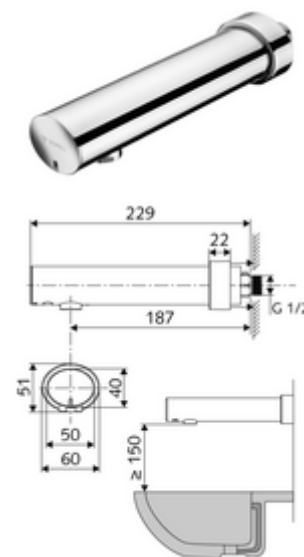

cikkszám: 01 953 06 99

MODUS E falon kívüli mosdócsaptelep HD-K - magas nyomás-hideg víz / előkevert víz

Infravörös szenzor által vezérelt. Elemes működtetés.

Kiszzerelés

- Infravörös szenzorral ellátott, fali kifolyó
 - Infravörös szenzoros elektronika, programozható
 - 6 V-os mágnesszelep
 - Előelzáró
 - Perlátor
 - 6 V-os elemtartó (beépített)
- 4x AA 1,5 V-os alkáli elem
- Feltolható takarórózsa

Technikai adatok

- Állíthatóság közelítő reflexszel
 - Szenzor hatótávolság-tartománya (kb. 2 - 13 cm)
 - Pangó víz elleni öblítés (ki / 30 mp tartós átfolyás, 24 óránként az utolsó használat után)
 - Takarítás stop (ki / 120 mp)
- Átfolyás: max. 1 gpm \approx 3,8 l/min
- víznyomás: 0,5 - 5,0 bar
- max. nyugalmi nyomás: 8 bar
- Max. üzemi hőmérséklet: 70 °C (termikus fertőtlenítés esetén 80 °C max. 10 perc/nap)
- Alapanyag: Ház Sárgaréz, az ivóvízről szóló német rendeletnek megfelelően
- Felület: Króm
- perlátor középvonaláig mért távolság: 187 mm
- Csatlakozás: menet: 1/2 km
- Engedélyek: P-IX 29862/IO, WRAS
- zajosztály: I
- átfolyási mennyiségi osztály: O

Szállítási adatok

- súly: 1,12 kg/Darab
- csomagolási egység: 1

Ajánlott alkatrészek

Perlátor LEED szett 1,3L	Cikkszám.: 28 931 06 99	
OPEN mosdó lefolyószelep	Cikkszám.: 02 002 06 99	vagy
PUSH OPEN mosdó lefolyószelep	Cikkszám.: 02 000 06 99	vagy