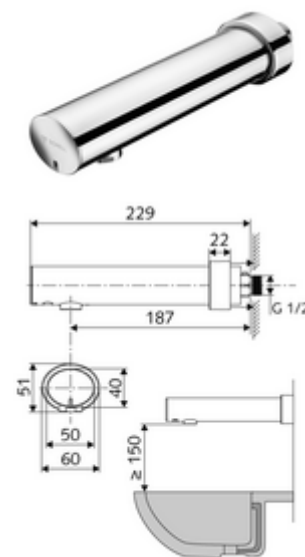

cikkszám: 01 953 06 99

MODUS E falon kívüli mosdócsaptelep HD-K - magas nyomás-hideg víz / előkevert víz

Infravörös szenzor által vezérelt. Elemes működtetés.

Kiszerezés

- Infravörös szenzorral ellátott, fali kifolyó
 - Infravörös szenzoros elektronika, programozható
 - 6 V-os mágnesszelep
 - Előelzáró
 - Perlátor
 - 6 V-os elemtartó (beépített)
- 4x AA 1,5 V-os alkáli elem
- Feltolható takarórózsa

Technikai adatok

- Állíthatóság közelítő reflexszel
 - Szenzor hatótávolság-tartománya (kb. 2 - 13 cm)
 - Pangó víz elleni öblítés (ki / 30 mp tartós átfolyás, 24 óránként az utolsó használat után)
 - Takarítás stop (ki / 120 mp)
- Átfolyás: max. 1 gpm \approx 3,8 l/min
- víznyomás: 0,5 - 5,0 bar
- max. nyugalmi nyomás: 8 bar
- Max. üzemi hőmérséklet: 70 °C (termikus fertőtlenítés esetén 80 °C max. 10 perc/nap)
- Alapanyag: Ház Sárgaréz, az ivóvízről szóló német rendeletnek megfelelően
- Felület: Króm
- perlátor középvonaláig mért távolság: 187 mm
- Csatlakozás: menet: 1/2 km
- Engedélyek: P-IX 29862/IO, WRAS
- zajosztály: I
- átfolyási mennyiségi osztály: O

Szállítási adatok

- súly: 1,12 kg/Darab
- csomagolási egység: 1

Ajánlott alkatrészek

Perlátor LEED szett 1,3L	Cikkszám.: 28 931 06 99	
OPEN mosdó lefolyószelep	Cikkszám.: 02 002 06 99	vagy
PUSH OPEN mosdó lefolyószelep	Cikkszám.: 02 000 06 99	vagy