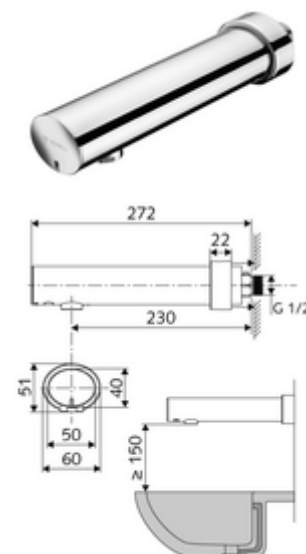

cikkszám: 01 954 06 99

MODUS E falon kívüli mosdócsaptelep HD-K - magas nyomás-hideg víz / előkevert víz

Infravörös szenzor által vezérelt. Elemes működtetés.

Kiszzerelés

- Infravörös szenzorral ellátott, fali kifolyó
 - Infravörös szenzoros elektronika, programozható
 - 6 V-os mágnesszelep
 - Előelzáró
 - Perlátor
 - 6 V-os elemtartó (beépített)
- 4x AA 1,5 V-os alkáli elem
- Feltolható takarórózsa

Technikai adatok

- Állíthatóság közelítő reflexszel
 - Szenzor hatótávolság-tartománya (kb. 2 - 13 cm)
 - Pangó víz elleni öblítés (ki / 30 mp tartós átfolyás, 24 óránként az utolsó használat után)
 - Takarítás stop (ki / 120 mp)
- Átfolyás: max. 1 gpm \approx 3,8 l/min
- víznyomás: 0,5 - 5,0 bar
- max. nyugalmi nyomás: 8 bar
- Max. üzemi hőmérséklet: 70 °C (termikus fertőtlenítés esetén 80 °C max. 10 perc/nap)
- Alapanyag: Ház Sárgaréz, az ivóvízről szóló német rendeletnek megfelelően
- Felület: Króm
- perlátor középvonaláig mért távolság: 230 mm
- Csatlakozás: menet: 1/2 km
- Engedélyek: P-IX 29862/IO, WRAS
- zajosztály: I
- átfolyási mennyiségi osztály: O

Szállítási adatok

- súly: 1,22 kg/Darab
- csomagolási egység: 1

Ajánlott alkatrészek

Perlátor LEED szett 1,3L	Cikkszám.: 28 931 06 99	
OPEN mosdó lefolyószelep	Cikkszám.: 02 002 06 99	vagy
PUSH OPEN mosdó lefolyószelep	Cikkszám.: 02 000 06 99	vagy