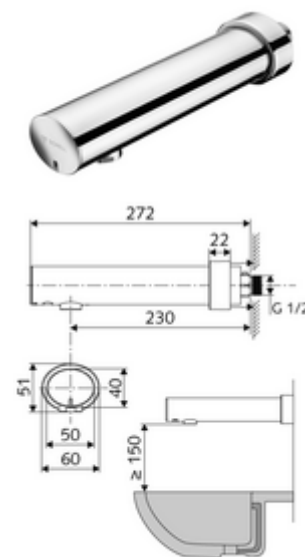

cikkszám: 01 954 06 99

MODUS E falon kívüli mosdócsaptelep HD-K - magas nyomás-hideg víz / előkevert víz

Infravörös szenzor által vezérelt. Elemes működtetés.

Kiszerezés

- Infravörös szenzorral ellátott, fali kifolyó
 - Infravörös szenzoros elektronika, programozható
 - 6 V-os mágnesszelep
 - Előelzáró
 - Perlátor
 - 6 V-os elemtartó (beépített)
- 4x AA 1,5 V-os alkáli elem
- Feltolható takarórózsa

Technikai adatok

- Állíthatóság közelítő reflexszel
 - Szenzor hatótávolság-tartománya (kb. 2 - 13 cm)
 - Pangó víz elleni öblítés (ki / 30 mp tartós átfolyás, 24 óránként az utolsó használat után)
 - Takarítás stop (ki / 120 mp)
- Átfolyás: max. 1 gpm \approx 3,8 l/min
- víznyomás: 0,5 - 5,0 bar
- max. nyugalmi nyomás: 8 bar
- Max. üzemi hőmérséklet: 70 °C (termikus fertőtlenítés esetén 80 °C max. 10 perc/nap)
- Alapanyag: Ház Sárgaréz, az ivóvízről szóló német rendeletnek megfelelően
- Felület: Króm
- perlátor középvonaláig mért távolság: 230 mm
- Csatlakozás: menet: 1/2 km
- Engedélyek: P-IX 29862/IO, WRAS
- zajosztály: I
- átfolyási mennyiségi osztály: O

Szállítási adatok

- súly: 1,22 kg/Darab
- csomagolási egység: 1

Ajánlott alkatrészek

Perlátor LEED szett 1,3L	Cikkszám.: 28 931 06 99	
OPEN mosdó lefolyószelep	Cikkszám.: 02 002 06 99	vagy
PUSH OPEN mosdó lefolyószelep	Cikkszám.: 02 000 06 99	vagy