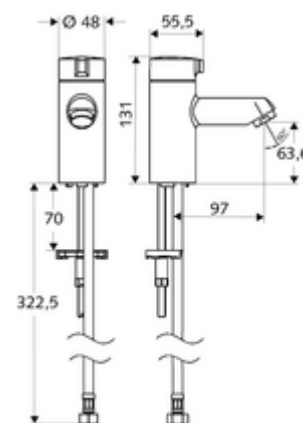

### Kiszzerelés

- Álló szelep
  - Kerámia felsőrész
- Clean-Fix S G 3/8 bm x 380 mm-es flexibilis csatlakozótömlő
- Rögzítő alkatrészek mosdó felszereléshez

### Technikai adatok

- Átfolyás: átfolyási mennyiség, nyomástól független, max.: 5 l/min
- víznyomás: 1,0 - 5,0 bar
- max. nyugalmi nyomás: 8 bar
- Max. üzemi hőmérséklet: 70 °C (80 °C termikus fertőtlenítéshez)
- Alapanyag: Működtetés Fröccsöntött cink; Ház Sárgaréz, az ivóvízről szóló német rendeletnek megfelelően
- Felület: Króm
- Csatlakozás: menet: 3/8 bm

### Szállítási adatok

- súly: 1,23 kg/Darab
- csomagolási egység: 1