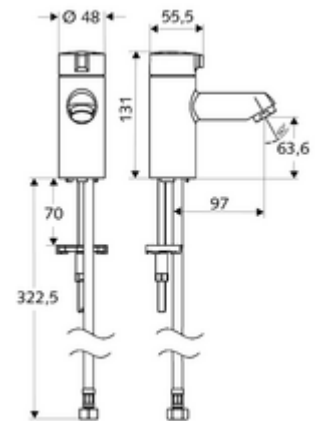

## MODUS K hideg vizes állószelep HD-K - magas nyomás-hideg víz / előkevert víz

Kompakt nyit/zár csaptelep kézmosókhoz.

### Kiszzerelés

- Álló szelep
  - Kerámia felsőrész
- Clean-Fix S G 3/8 bm x 380 mm-es flexibilis csatlakozótömlő
- Rögzítő alkatrészek mosdó felszereléshez

### Technikai adatok

- Átfolyás: átfolyási mennyiség, nyomástól független, max.: 5 l/min
- víznyomás: 1,0 - 5,0 bar
- max. nyugalmi nyomás: 8 bar
- Max. üzemi hőmérséklet: 70 °C (80 °C termikus fertőtlenítéshez)
- Alapanyag: Működtetés Fröccsöntött cink; Ház Sárgaréz, az ivóvízről szóló német rendeletnek megfelelően
- Felület: Króm
- Csatlakozás: menet: 3/8 bm

### Szállítási adatok

- súly: 1,23 kg/Darab
- csomagolási egység: 1