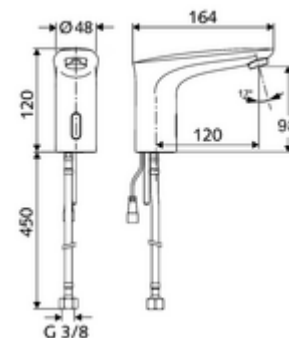

cikkszám: 02 172 06 99

MODUS E elektronikus mosdócsaptelep HD-K - magas nyomás-hideg víz / előkevert víz

Infravörös szenzor által vezérelt. Elemes működtetés.

Kiszerezés

- Infravörös szenzorral ellátott keverőfejes csaptelep
 - Infravörös szenzoros elektronika, programozható
 - 6 V-os mágnesszelep előszűrővel
 - Perlátor
 - Csatlakozókábel 200 mm, 2-pólusú csatlakozódugóval, IP 65 védelmi osztály
 - G 3/8 bm x 450 mm-es flexibilis csatlakozótömlő, előszűrővel
- 6 V-os elemtartó, IP 65 védelmi osztály
- 4x AA 1,5 V-os alkáli elem
- Rögzítő alkatrészek mosdó felszereléshez

Technikai adatok

- Állíthatóság közelítő reflexszel
 - Szenzor hatótávolság-tartománya (kb. 2 - 17 cm)
 - Pangó víz elleni öblítés (ki / 30 mp tartós átfolyás, 24 óránként az utolsó használat után)
 - Takarítás stop (ki / 120 mp)
- Átfolyás: max. 1 gpm \approx 3,8 l/min
- víznyomás: 0,5 - 5,0 bar
- max. nyugalmi nyomás: 8 bar
- Max. üzemi hőmérséklet: 70 °C (rövid ideig, pl. termikus fertőtlenítéshez)
- Alapanyag: Sárgaréz, az ivóvízről szóló német rendeletnek megfelelően
- Felület: Króm
- Csatlakozás: menet: 3/8 bm
- Engedélyek: P-IX 29853/IO, WRAS kért
- zajosztály: I
- átfolyási mennyiségi osztály: O

Szállítási adatok

- súly: 1,69 kg/Darab
- csomagolási egység: 1

Ajánlott alkatrészek

COMFORT szabályozható sarokszelep szűrővel

Cikkszám.: 05 430 06 99

Perlátor LEED szett 1,3L

Cikkszám.: 28 931 06 99 vagy

OPEN mosdó lefolyószelep

Cikkszám.: 02 002 06 99 vagy

PUSH OPEN mosdó lefolyószelep

Cikkszám.: 02 000 06 99 vagy