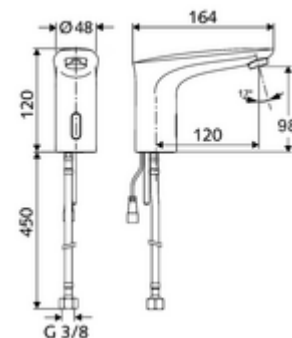

### Kiszerezés

- Infravörös szenzorral ellátott keverőfejes csaptelep
  - Infravörös szenzoros elektronika, programozható
  - 6 V-os mágnesszelep előszűrővel
  - Perlátor
  - Csatlakozókábel 200 mm, 2-pólusú csatlakozódugóval, IP 65 védelmi osztály
  - G 3/8 bm x 450 mm-es flexibilis csatlakozótömlő, előszűrővel
- 6 V-os elemtartó, IP 65 védelmi osztály
- 4x AA 1,5 V-os alkáli elem
- Rögzítő alkatrészek mosdó felszereléshez

### Technikai adatok

- Állíthatóság közelítő reflexszel
  - Szenzor hatótávolság-tartománya (kb. 2 - 17 cm)
  - Pangó víz elleni öblítés (ki / 30 mp tartós átfolyás, 24 óránként az utolsó használat után)
  - Takarítás stop (ki / 120 mp)
- Átfolyás: max. 1 gpm  $\approx$  3,8 l/min
- víznyomás: 0,5 - 5,0 bar
- max. nyugalmi nyomás: 8 bar
- Max. üzemi hőmérséklet: 70 °C (rövid ideig, pl. termikus fertőtlenítéshez)
- Alapanyag: Sárgaréz, az ivóvízről szóló német rendeletnek megfelelően
- Felület: Króm
- Csatlakozás: menet: 3/8 bm
- Engedélyek: P-IX 29853/IO, WRAS kért
- zajosztály: I
- átfolyási mennyiségi osztály: O

### Szállítási adatok

- súly: 1,69 kg/Darab
- csomagolási egység: 1