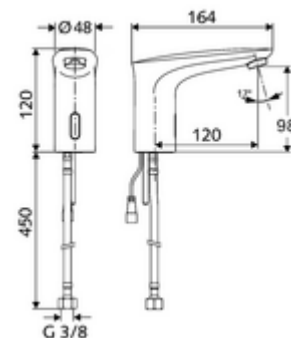

cikkszám: 02 172 06 99

MODUS E elektronikus mosdócsaptelep HD-K - magas nyomás-hideg víz / előkevert víz

Infravörös szenzor által vezérelt. Elemes működtetés.

Kiszerezés

- Infravörös szenzorral ellátott keverőfejes csaptelep
 - Infravörös szenzoros elektronika, programozható
 - 6 V-os mágnesszelep előszűrővel
 - Perlátor
 - Csatlakozókábel 200 mm, 2-pólusú csatlakozódugóval, IP 65 védelmi osztály
 - G 3/8 bm x 450 mm-es flexibilis csatlakozótömlő, előszűrővel
- 6 V-os elemtartó, IP 65 védelmi osztály
- 4x AA 1,5 V-os alkáli elem
- Rögzítő alkatrészek mosdó felszereléshez

Technikai adatok

- Állíthatóság közelítő reflexszel
 - Szenzor hatótávolság-tartománya (kb. 2 - 17 cm)
 - Pangó víz elleni öblítés (ki / 30 mp tartós átfolyás, 24 óránként az utolsó használat után)
 - Takarítás stop (ki / 120 mp)
- Átfolyás: max. 1 gpm \approx 3,8 l/min
- víznyomás: 0,5 - 5,0 bar
- max. nyugalmi nyomás: 8 bar
- Max. üzemi hőmérséklet: 70 °C (rövid ideig, pl. termikus fertőtlenítéshez)
- Alapanyag: Sárgaréz, az ivóvízről szóló német rendeletnek megfelelően
- Felület: Króm
- Csatlakozás: menet: 3/8 bm
- Engedélyek: P-IX 29853/IO, WRAS kért
- zajosztály: I
- átfolyási mennyiségi osztály: O

Szállítási adatok

- súly: 1,69 kg/Darab
- csomagolási egység: 1

Ajánlott alkatrészek

COMFORT szabályozható sarokszelep szűrővel

Cikkszám.: 05 430 06 99

Perlátor LEED szett 1,3L

Cikkszám.: 28 931 06 99 vagy

OPEN mosdó lefolyószelep

Cikkszám.: 02 002 06 99 vagy

PUSH OPEN mosdó lefolyószelep

Cikkszám.: 02 000 06 99 vagy