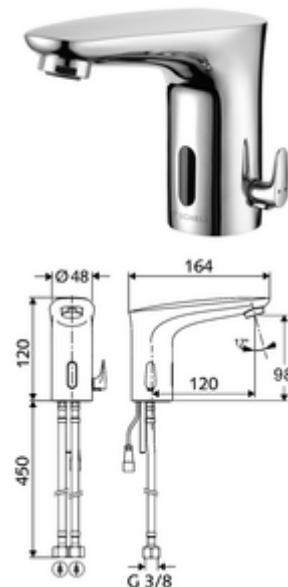

cikkszám: 02 175 06 99

MODUS E elektronikus mosdócsaptelep HD-M - magas nyomás-kevert víz

Infravörös szenzor által vezérelt. Hálózati működtetés.

Kiszerezés

- Infravörös szenzorral ellátott keverőfejes csaptelep
 - Infravörös szenzoros elektronika, programozható
 - 6 V-os mágnesszelep előszűrővel
 - Perlátor
 - Csatlakozókábel 200 mm, 2-pólusú csatlakozódugóval, IP 65 védelmi osztály
 - 2 menet: 3/8 bm x 450 mm-es flexibilis csatlakozótömlő, visszafolyásgátlóval (RV, DIN EN 1717: EB) és előszűrővel
- Villásdugós hálózati egység 6 VDC, 100 - 240 VAC, 50 - 60 Hz
- Rögzítő alkatrészek mosdó felszereléshez

Technikai adatok

- Állíthatóság közelítő reflexszel
 - Szenzor hatótávolság-tartománya (kb. 2 - 17 cm)
 - Pangó víz elleni öblítés (ki / 30 mp tartós átfolyás, 24 óránként az utolsó használat után)
 - Takarítás stop (ki / 120 mp)
- Átfolyás: max. 1 gpm \approx 3,8 l/min
- víznyomás: 0,5 - 5,0 bar
- max. nyugalmi nyomás: 8 bar
- Max. üzemi hőmérséklet: 70 °C (rövid ideig, pl. termikus fertőtlenítéshez)
- Alapanyag: Sárgaréz, az ivóvízről szóló német rendeletnek megfelelően
- Felület: Króm
- Csatlakozás: 2x menet: 3/8 bm
- Engedélyek: P-IX 29853/IO, WRAS kért
- zajosztály: I
- átfolyási mennyiségi osztály: O

Szállítási adatok

- súly: 1,77 kg/Darab
- csomagolási egység: 1

Ajánlott alkatrészek

Sarokszelep termosztát	Cikkszám.: 09 414 06 99
Nyomáskiegyenlítő szelep, PBV	Cikkszám.: 06 558 12 99
COMFORT szabályozható sarokszelep szűrővel	Cikkszám.: 05 430 06 99
Perlátor LEED szett 1,3L	Cikkszám.: 28 931 06 99 vagy
OPEN mosdó lefolyószelep	Cikkszám.: 02 002 06 99 vagy
PUSH OPEN mosdó lefolyószelep	Cikkszám.: 02 000 06 99 vagy