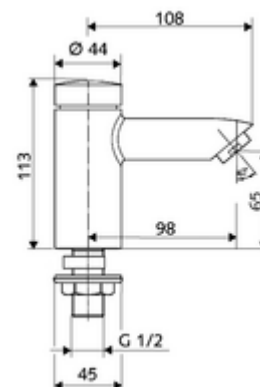

cikkszám: 02 122 06 99

PETIT SC önelzáró álló szelep HD-K - magas nyomás-hideg víz / előkevert víz

Kézi megnyitás automatikus elzárással. Egyszerű működési idő beállítás.

Kiszerezés

- Önelzáró álló csaptelep
 - SC II önelzáró kartus
 - Perlátor
- Rögzítő alkatrészek mosdó felszereléshez

Technikai adatok

- működési idő: 2 - 15 s (7 s)
- Átfolyás: átfolyási mennyiség, nyomástól független, max.: 5 l/min
- víznyomás: 1,0 - 5,0 bar
- max. nyugalmi nyomás: 8 bar
- Max. üzemi hőmérséklet: 70 °C (80 °C termikus fertőtlenítéshez)
- Alapanyag: Ház Sárgaréz, az ivóvízről szóló német rendeletnek megfelelően
- Felület: Króm
- Csatlakozás: DN 15 menet: 1/2 km
- Engedélyek: P-IX 19958/IO, DIN-DVGW, WRAS
- zajosztály: I
- átfolyási mennyiségi osztály: O

Szállítási adatok

- súly: 1,00 kg/Darab
- csomagolási egység: 10

Szükséges alkatrészek

PETIT Mosdófurat takaró rozetta

Cikkszám.: 76 063 06 99

Ajánlott alkatrészek

Perlátor max. 5,7L/ perc nyomásfüggő, lopásbiztos	Cikkszám.: 02 121 06 99
Clean-Fix S flexibilis cső	Cikkszám.: 10 318 06 99 vagy
Clean-Fix S flexibilis cső	Cikkszám.: 10 319 06 99 vagy
COMFORT szabályozható sarokszelep szűrővel	Cikkszám.: 05 430 06 99 vagy
COMFORT szabályozható sarokszelep szűrővel	Cikkszám.: 05 428 06 99 vagy
OPEN mosdó lefolyószelep	Cikkszám.: 02 002 06 99 vagy
PUSH OPEN mosdó lefolyószelep	Cikkszám.: 02 000 06 99 vagy