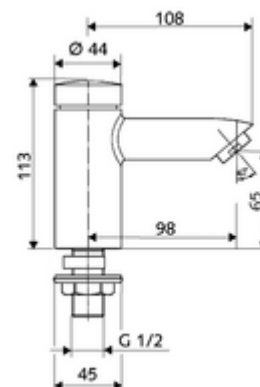

cikkszám: 02 130 06 99

PETIT SC önelzáró álló szelep HD-K - magas nyomás-hideg víz / előkevert víz

Kézi megnyitás automatikus elzárással. Egyszerű működési idő beállítás.

Kiszzerelés

- Önelzáró álló csaptelep
 - SC II önelzáró kartus
 - Perlátor
- Rögzítő alkatrészek mosdó felszereléshez

Technikai adatok

- működési idő: 2 - 15 s (7 s)
- Átfolyás: átfolyási mennyiség, nyomástól független, max.: 5 l/min
- víznyomás: 1,0 - 5,0 bar
- max. nyugalmi nyomás: 8 bar
- Max. üzemi hőmérséklet: 70 °C (80 °C termikus fertőtlenítéshez)
- Alapanyag: Ház Kiválómentes sárgaréz, az ivóvízről szóló német rendeletnek megfelelően
- Felület: Króm
- Csatlakozás: DN 15 menet: 1/2 km
- Engedélyek: P-IX 19958/IO, dr, Watermark, WELS
- zajosztály: I
- átfolyási mennyiségi osztály: O

Szállítási adatok

- súly: 0,98 kg/Darab
- csomagolási egység: 1

Szükséges alkatrészek

PETIT Mosdófurat takaró rozetta

Cikkszám.: 76 063 06 99

Ajánlott alkatrészek

Perlátor max. 5,7L/ perc nyomásfüggő, lopásbiztos	Cikkszám.: 02 121 06 99
Clean-Fix S flexibilis cső	Cikkszám.: 10 318 06 99 vagy
Clean-Fix S flexibilis cső	Cikkszám.: 10 319 06 99 vagy
COMFORT szabályozható sarokszelep szűrővel	Cikkszám.: 05 430 06 99 vagy
COMFORT szabályozható sarokszelep szűrővel	Cikkszám.: 05 428 06 99 vagy
OPEN mosdó lefolyószelep	Cikkszám.: 02 002 06 99 vagy
PUSH OPEN mosdó lefolyószelep	Cikkszám.: 02 000 06 99 vagy