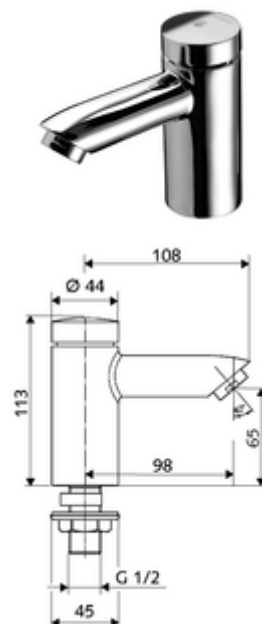

cikkszám: 02 130 06 99

PETIT SC önelzáró álló szelep HD-K - magas nyomás-hideg víz / előkevert víz

Kézi megnyitás automatikus elzárással. Egyszerű működési idő beállítás.

Kiszzerelés

- Önelzáró álló csaptelep
  - SC II önelzáró kartus
  - Perlátor
- Rögzítő alkatrészek mosdó felszereléshez

Technikai adatok

- működési idő: 2 - 15 s (7 s)
- Átfolyás: átfolyási mennyiség, nyomástól független, max.: 5 l/min
- víznyomás: 1,0 - 5,0 bar
- max. nyugalmi nyomás: 8 bar
- Max. üzemi hőmérséklet: 70 °C (80 °C termikus fertőtlenítéshez)
- Alapanyag: Ház Kiválómentes sárgaréz, az ivóvízről szóló német rendeletnek megfelelően
- Felület: Króm
- Csatlakozás: DN 15 menet: 1/2 km
- Engedélyek: P-IX 19958/IO, dr, Watermark, WELS
- zajosztály: I
- átfolyási mennyiségi osztály: O

Szállítási adatok

- súly: 0,98 kg/Darab
- csomagolási egység: 1

Szükséges alkatrészek

PETIT Mosdófurat takaró rozetta

Cikkszám.: 76 063 06 99

Ajánlott alkatrészek

Perlátor max. 5,7L/ perc nyomásfüggő, lopásbiztos	Cikkszám.: 02 121 06 99
Clean-Fix S flexibilis cső	Cikkszám.: 10 318 06 99 vagy
Clean-Fix S flexibilis cső	Cikkszám.: 10 319 06 99 vagy
COMFORT szabályozható sarokszelep szűrővel	Cikkszám.: 05 430 06 99 vagy
COMFORT szabályozható sarokszelep szűrővel	Cikkszám.: 05 428 06 99 vagy
OPEN mosdó lefolyószelep	Cikkszám.: 02 002 06 99 vagy
PUSH OPEN mosdó lefolyószelep	Cikkszám.: 02 000 06 99 vagy