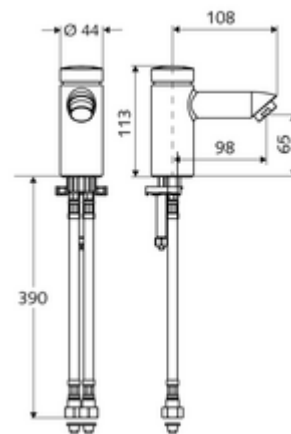

cikkszám: 02 151 06 99

PETIT SC önelzáró álló szelep HD-M - magas nyomás-kevert víz

Kézi megnyitás automatikus elzárással. Egyszerű működési idő beállítás.

Kiszerezés

- Önelzáró álló csaptelep
 - SC II önelzáró kartus forróvíz korlátozással
 - Perlátor
- 2 Clean-Fix S G 3/8 bm x 380 mm-es flexibilis csatlakozótömlő beépített visszafolyásgátlóval (RV, EN 1717: EB) és előszűrővel
- Rögzítő alkatrészek mosdó felszereléshez

Technikai adatok

- működési idő: 2 - 15 s (7 s)
- Átfolyás: átfolyási mennyiség, nyomástól független, max.: 5 l/min
- víznyomás: 1,0 - 5,0 bar
- max. nyugalmi nyomás: 8 bar
- Max. üzemi hőmérséklet: 70 °C (80 °C termikus fertőtlenítéshez)
- Alapanyag: Ház Sárgaréz, az ivóvízről szóló német rendeletnek megfelelően
- Felület: Króm
- Csatlakozás: 2x menet: 3/8 bm
- Engedélyek: P-IX 19958/IO, DIN-DVGW, Belgaqua, WRAS
- zajosztály: I
- átfolyási mennyiségi osztály: O

Szállítási adatok

- súly: 1,12 kg/Darab
- csomagolási egység: 1

Szükséges alkatrészek

PETIT csaplyuk takarórózsa

Cikkszám.: 76 078 06 99

Ajánlott alkatrészek

Sarokszelep termosztát

Cikkszám.: 09 414 06 99

COMFORT szabályozható sarokszelep szűrővel

Cikkszám.: 05 430 06 99

Perlátor max. 5,7L/ perc nyomásfüggő, lopásbiztos

Cikkszám.: 02 121 06 99

OPEN mosdó lefolyószelep

Cikkszám.: 02 002 06 99 vagy

PUSH OPEN mosdó lefolyószelep