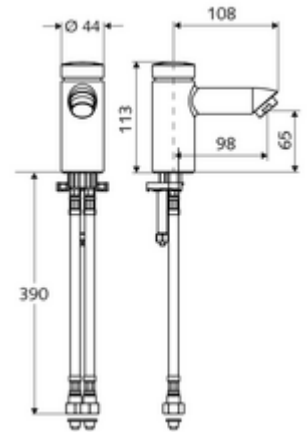

cikkszám: 02 151 06 99

PETIT SC önelzáró álló szelep HD-M - magas nyomás-kevert víz

Kézi megnyitás automatikus elzárással. Egyszerű működési idő beállítás.

Kiszerezés

- Önelzáró álló csaptelep
 - SC II önelzáró kartus forróvíz korlátozással
 - Perlátor
- 2 Clean-Fix S G 3/8 bm x 380 mm-es flexibilis csatlakozótömlő beépített visszafolyásgátlóval (RV, EN 1717: EB) és előszűrővel
- Rögzítő alkatrészek mosdó felszereléshez

Technikai adatok

- működési idő: 2 - 15 s (7 s)
- Átfolyás: átfolyási mennyiség, nyomástól független, max.: 5 l/min
- víznyomás: 1,0 - 5,0 bar
- max. nyugalmi nyomás: 8 bar
- Max. üzemi hőmérséklet: 70 °C (80 °C termikus fertőtlenítéshez)
- Alapanyag: Ház Sárgaréz, az ivóvízről szóló német rendeletnek megfelelően
- Felület: Króm
- Csatlakozás: 2x menet: 3/8 bm
- Engedélyek: P-IX 19958/IO, DIN-DVGW, Belgaqua, WRAS
- zajosztály: I
- átfolyási mennyiségi osztály: O

Szállítási adatok

- súly: 1,12 kg/Darab
- csomagolási egység: 1

Szükséges alkatrészek

PETIT csaplyuk takarórózsa

Cikkszám.: 76 078 06 99

Ajánlott alkatrészek

Sarokszelep termosztát

Cikkszám.: 09 414 06 99

COMFORT szabályozható sarokszelep szűrővel

Cikkszám.: 05 430 06 99

Perlátor max. 5,7L/ perc nyomásfüggő, lopásbiztos

Cikkszám.: 02 121 06 99