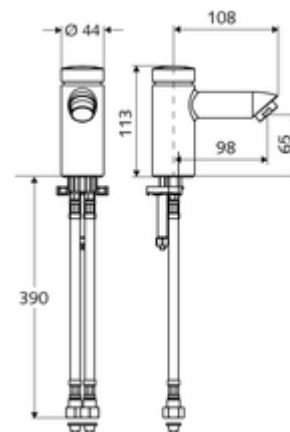

cikkszám: 02 151 06 99

PETIT SC önelzáró álló szelep HD-M - magas nyomás-kevert víz

Kézi megnyitás automatikus elzárással. Egyszerű működési idő beállítás.

Kiszerezés

- Önelzáró álló csaptelep
 - SC II önelzáró kartus forróvíz korlátozással
 - Perlátor
- 2 Clean-Fix S G 3/8 bm x 380 mm-es flexibilis csatlakozótömlő beépített visszafolyásgátlóval (RV, EN 1717: EB) és előszűrővel
- Rögzítő alkatrészek mosdó felszereléshez

Technikai adatok

- működési idő: 2 - 15 s (7 s)
- Átfolyás: átfolyási mennyiség, nyomástól független, max.: 5 l/min
- víznyomás: 1,0 - 5,0 bar
- max. nyugalmi nyomás: 8 bar
- Max. üzemi hőmérséklet: 70 °C (80 °C termikus fertőtlenítéshez)
- Alapanyag: Ház Sárgaréz, az ivóvízről szóló német rendeletnek megfelelően
- Felület: Króm
- Csatlakozás: 2x menet: 3/8 bm
- Engedélyek: P-IX 19958/IO, DIN-DVGW, Belgaqua, WRAS
- zajosztály: I
- átfolyási mennyiségi osztály: O

Szállítási adatok

- súly: 1,12 kg/Darab
- csomagolási egység: 1

Szükséges alkatrészek

PETIT csaplyuk takarórózsa

Cikkszám.: 76 078 06 99

Ajánlott alkatrészek

Sarokszelep termosztát

Cikkszám.: 09 414 06 99

COMFORT szabályozható sarokszelep szűrővel

Cikkszám.: 05 430 06 99

Perlátor max. 5,7L/ perc nyomásfüggő, lopásbiztos

Cikkszám.: 02 121 06 99

OPEN mosdó lefolyószelep

Cikkszám.: 02 002 06 99 vagy

PUSH OPEN mosdó lefolyószelep