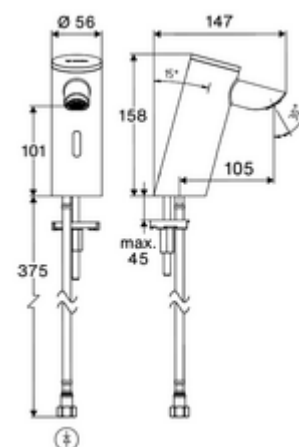

Kiszerezlés

- Time-of-Flight-érezékelős álló csaptelep
 - Time-of-Flight-érezékelős elektronika (ToF) automatikus érzékelőterület állítással
 - 6 V-os axiális mágnesszelep előszűrővel
 - Süllyesztett perlátor (lopásbiztos)
 - Csatlakozókábel 220 mm, 3-pólusú villásdugóval, IP 65 védelmi osztály
- 4x AAA 1,5 V-os alkáli elem
- Clean-Fix S G 3/8 bm x 410 mm-es flexibilis csatlakozótömlő, beépített visszafolyásgátlóval (RV, EN 1717: EB) és előszűrővel
- Rögzítő alkatrészek mosdó felszereléshez

Szállítási adatok

- súly: 1,48 kg/Darab
- csomagolási egység: 1

Ajánlott alkatrészek

COMFORT szabályozható sarokszelep szűrővel

Cikkszám.: 05 430 06 99

OPEN mosdó lefolyószelep

Cikkszám.: 02 002 06 99 vagy

PUSH OPEN mosdó lefolyószelep