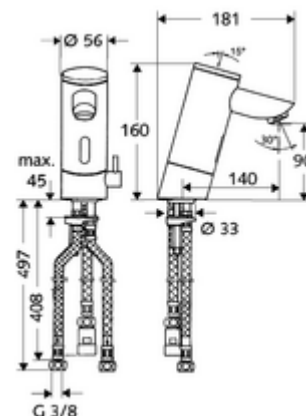

## PURIS E elektronikus mosdócsaptelep ND-M - alacsony nyomás-kevert víz

Infravörös szenzor által vezérelt. Elemes működtetés. A SCHELL vízmenedzsment rendszerrel történő hálózatra kapcsoláshoz alkalmas. SCHELL Single Control SSC rendszeren keresztül paraméterezhető. Nyílt rendszerű melegvíztárolókhoz. 140 mm-es meghosszabbított kifolyócsővel.

### Kiszerezés

- Infravörös szenzorral ellátott keverőfejes csaptelep
  - Hőmérsékletszabályzó
  - Infravörös szenzoros elektronika, programozható
  - 6 V-os mágnesszelep előszűrővel
  - Perlátor
  - 6 V-os elemtartó (beépített)
- 4x AAA 1,5 V-os alkáli elem
- 3 Clean-Fix S G 3/8 bm x 380 / 500 mm-es flexibilis csatlakozótömlő
- Rögzítő alkatrészek mosdó felszereléshez

### Szállítási adatok

- súly: 2,60 kg/Darab
- csomagolási egység: 1

**Ajánlott alkatrészek**

SSC Bluetooth®-Modul

Cikkszám.: 00 916 00 99

COMFORT szabályozható sarokszelep szűrővel

Cikkszám.: 05 430 06 99

OPEN mosdó lefolyószelep

Cikkszám.: 02 002 06 99 vagy

PUSH OPEN mosdó lefolyószelep

Cikkszám.: 02 000 06 99 vagy

**egy jegyzet**

- Az elemes működtetésű 00 508 00 99, vagy 00 509 00 99 átszerelő szettes szerelvények alkalmasak az SWS rendszerbe történő bekötésre.