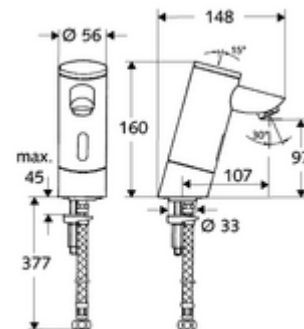

### Kiszerezés

- Infravörös szenzorral ellátott keverőfejes csaptelep
  - Infravörös szenzoros elektronika, programozható
  - 6 V-os mágnesszelep előszűrővel
  - Perlátor
  - 6 V-os elemtartó (beépített)
- 4x AAA 1,5 V-os alkáli elem
- Clean-Fix S G 3/8 bm x 380 mm-es flexibilis csatlakozótömlő, előszűrővel
- Rögzítő alkatrészek mosdó felszereléshez

### Szállítási adatok

- súly: 2,38 kg/Darab
- csomagolási egység: 1