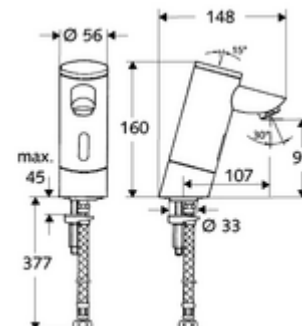

### Kiszerezés

- Infravörös szenzorral ellátott keverőfejes csaptelep
  - Infravörös szenzoros elektronika, programozható
  - 6 V-os mágnesszelep előszűrővel
  - Perlátor
  - 6 V-os elemtartó (beépített)
- 4x AAA 1,5 V-os alkáli elem
- Clean-Fix S G 3/8 bm x 380 mm-es flexibilis csatlakozótömlő, előszűrővel
- Rögzítő alkatrészek mosdó felszereléshez

### Szállítási adatok

- súly: 2,38 kg/Darab
- csomagolási egység: 1

**Ajánlott alkatrészek**

SSC Bluetooth®-Modul

Cikkszám.: 00 916 00 99

COMFORT szabályozható sarokszelep szűrővel

Cikkszám.: 05 430 06 99

**egy jegyzet**