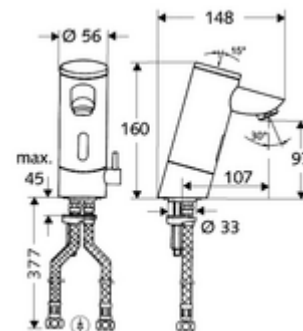

Kiszerezés

- Infravörös szenzorral ellátott keverőfejes csaptelep
 - Hőmérsékletszabályzó
 - Infravörös szenzoros elektronika, programozható
 - 6 V-os mágnesszelep előszűrővel
 - Perlátor
 - 6 V-os elemtartó (beépített)
- 4x AAA 1,5 V-os alkáli elem
- 2 Clean-Fix S G 3/8 bm x 380 mm-es flexibilis csatlakozótömlő beépített visszafolyásgátlóval (RV, EN 1717: EB) és előszűrővel
- Rögzítő alkatrészek mosdó felszereléshez

Szállítási adatok

- súly: 2,36 kg/Darab
- csomagolási egység: 1

Ajánlott alkatrészek

SSC Bluetooth®-Modul	Cikkszám.: 00 916 00 99
Nyomáskiegyenlítő szelep, PBV	Cikkszám.: 06 558 12 99
COMFORT szabályozható sarokszelep szűrővel	Cikkszám.: 05 430 06 99