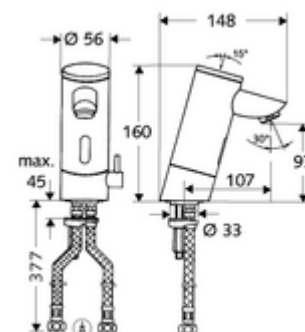

cikkszám: 01 201 06 99

PURIS E elektronikus mosdócsaptelep HD-M - magas nyomás-kevert víz

Infravörös szenzor által vezérelt. Elemes működtetés. A SCHELL vízmenedzsmnt rendszerrel történő hálózatra kapcsoláshoz alkalmas. SCHELL Single Control SSC rendszeren keresztül paraméterezhető.

Kiszerezés

- Infravörös szenzorral ellátott keverőfejes csaptelep
  - Hőmérsékletszabályzó
  - Infravörös szenzoros elektronika, programozható
  - 6 V-os mágnesszelep előszűrővel
  - Perlátor
  - 6 V-os elemtartó (beépített)
- 4x AAA 1,5 V-os alkáli elem
- 2 Clean-Fix S G 3/8 bm x 380 mm-es flexibilis csatlakozótömlő beépített visszafolyásgátlóval (RV, EN 1717: EB) és előszűrővel
- Rögzítő alkatrészek mosdó felszereléshez

Technikai adatok

- Állíthatóság az SWS/ SSC rendszereken keresztül
  - Szenzor hatótávolsága (rövid / közepes / hosszú)
  - Programozás a szenzorablakon keresztül (ki / be)
  - Max. működési idő (1 - 360 mp)
  - Utólagos működési idő (0,6 - 60 mp)
  - Pangó víz elleni öblítés (ki / 5 - 600 mp, 1 - 240 óránként az utolsó öblítés után / 1 - 240 óránként)
  - Folyamatos öblítés termikus fertőtlenítéshez, forrázás elleni védelemmel (ki / 15 - 600 mp)
  - Tartós átfolyás (ki / 15 - 600 mp)
  - Energiatakarékos üzemmód (ki / 1 - 254 óránként az utolsó használat után)
  - Takarítás stop (ki / 60 - 360 mp)
- Állíthatóság közelítő reflexszel
  - Szenzor hatótávolsága (rövid / közepes / hosszú)
  - Pangó víz elleni öblítés (ki / 30 mp, 24 óránként az utolsó öblítés után / 24 óránként)
  - Folyamatos öblítés termikus fertőtlenítéshez, forrázás elleni védelemmel (ki / 300 mp / 120 mp)
  - Takarítás stop (ki / 60 mp)
- Átfolyás: átfolyás mennyiség, nyomástól független, max.: 5 l/min
- víznyomás: 1,0 - 5,0 bar
- max. nyugalmi nyomás: 8 bar
- Max. üzemi hőmérséklet: 70 °C (80 °C termikus fertőtlenítéshez)
- Alapanyag: Ház Sárgaréz, az ivóvízről szóló német rendeletnek megfelelően
- Felület: Króm
- Csatlakozás: menet: 3/8 bm
- Engedélyek: P-IX 9523-I, Belgaqua, WRAS kért
- zajosztály: I

Szállítási adatok

- súly: 2,36 kg/Darab
- csomagolási egység: 1