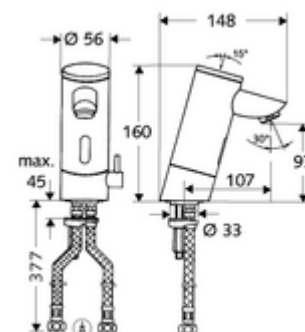

Kiszerezés

- Infravörös szenzorral ellátott keverőfejes csaptelep
 - Hőmérsékletszabályzó
 - Infravörös szenzoros elektronika, programozható
 - 6 V-os mágnesszelep előszűrővel
 - Perlátor
 - 6 V-os elemtartó (beépített)
- 4x AAA 1,5 V-os alkáli elem
- 2 Clean-Fix S G 3/8 bm x 380 mm-es flexibilis csatlakozótömlő beépített visszafolyásgátlóval (RV, EN 1717: EB) és előszűrővel
- Rögzítő alkatrészek mosdó felszereléshez

Szállítási adatok

- súly: 2,36 kg/Darab
- csomagolási egység: 1

Ajánlott alkatrészek

SSC Bluetooth®-Modul	Cikkszám.: 00 916 00 99
Nyomáskiegyenlítő szelep, PBV	Cikkszám.: 06 558 12 99
COMFORT szabályozható sarokszelep szűrővel	Cikkszám.: 05 430 06 99