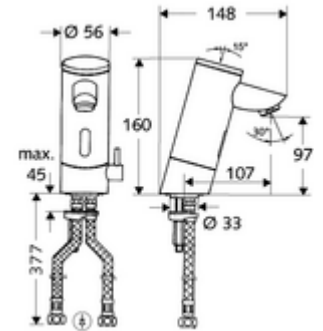

cikkszám: 01 201 06 99

PURIS E elektronikus mosdócsaptelep HD-M - magas nyomás-kevert víz

Infravörös szenzor által vezérelt. Elemes működtetés. A SCHELL vízmenedzsmment rendszerrel történő hálózatra kapcsoláshoz alkalmas. SCHELL Single Control SSC rendszeren keresztül paraméterezhető.

Kiszerezés

- Infravörös szenzorral ellátott keverőfejes csaptelep
 - Hőmérsékletszabályzó
 - Infravörös szenzoros elektronika, programozható
 - 6 V-os mágnesszelep előszűrővel
 - Perlátor
 - 6 V-os elemtartó (beépített)
- 4x AAA 1,5 V-os alkáli elem
- 2 Clean-Fix S G 3/8 bm x 380 mm-es flexibilis csatlakozótömlő beépített visszafolyásgátlóval (RV, EN 1717: EB) és előszűrővel
- Rögzítő alkatrészek mosdó felszereléshez

Szállítási adatok

- súly: 2,36 kg/Darab
- csomagolási egység: 1

Ajánlott alkatrészek

SSC Bluetooth®-Modul	Cikkszám.: 00 916 00 99
Nyomáskiegyenlítő szelep, PBV	Cikkszám.: 06 558 12 99
COMFORT szabályozható sarokszelep szűrővel	Cikkszám.: 05 430 06 99