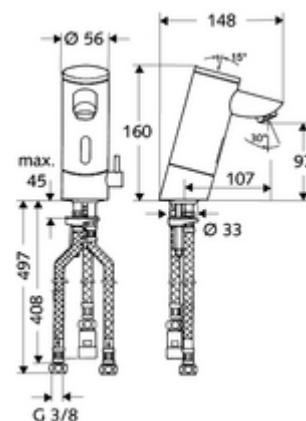

### Kiszerezés

- Infravörös szenzorral ellátott keverőfejes csaptelep
  - Hőmérsékletszabályzó
  - Infravörös szenzoros elektronika, programozható
  - 6 V-os mágnesszelep előszűrővel
  - Perlátor
  - 6 V-os elemtartó (beépített)
- 4x AAA 1,5 V-os alkáli elem
- Előszűrő átfolyás korlátozóval
- 3 Clean-Fix S G 3/8 bm x 380 / 500 mm-es flexibilis csatlakozótömlő
- Rögzítő alkatrészek mosdó felszereléshez

### Szállítási adatok

- súly: 2,38 kg/Darab
- csomagolási egység: 1