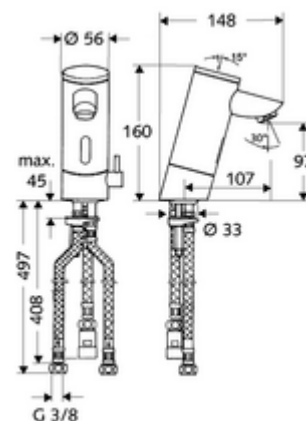

### Kiszerezés

- Infravörös szenzorral ellátott keverőfejes csaptelep
  - Hőmérséklet szabályzó
  - Infravörös szenzoros elektronika, programozható
  - 6 V-os mágnesszelep előszűrővel
  - Perlátor
  - 6 V-os elemtartó (beépített)
- 4x AAA 1,5 V-os alkáli elem
- Előszűrő átfolyás korlátozóval
- 3 Clean-Fix S G 3/8 bm x 380 / 500 mm-es flexibilis csatlakozótömlő
- Rögzítő alkatrészek mosdó felszereléshez

### Szállítási adatok

- súly: 2,38 kg/Darab
- csomagolási egység: 1

---