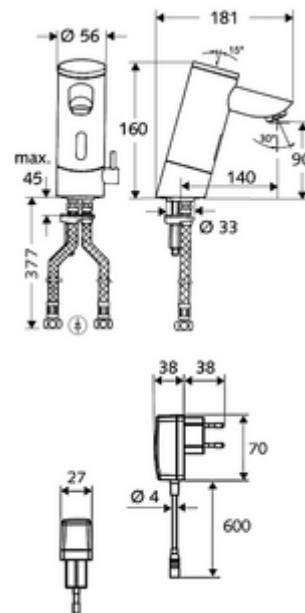

cikkszám: 01 211 06 99

PURIS E elektronikus mosdócsaptelep HD-M - magas nyomás-kevert víz

Infravörös szenzor által vezérelt. Hálózati működtetés (villásdugós hálózati egység). A SCHELL vízmenedzsment rendszerrel történő hálózatba kapcsoláshoz alkalmas. SCHELL Single Control SSC rendszeren keresztül paraméterezhető. 140 mm-es meghosszabbított kifolyócsővel.

Kiszerezés

- Infravörös szenzorral ellátott keverőfejes csaptelep
 - Hőmérsékletszabályzó
 - Infravörös szenzoros elektronika, programozható
 - 6 V-os mágnesszelep előszűrővel
 - Perlátor
- Villásdugós hálózati egység 9 VDC, 100 - 240 VAC, 50 - 60 Hz
- 2 Clean-Fix S G 3/8 bm x 380 mm-es flexibilis csatlakozótömlő beépített visszafolyásgátlóval (RV, EN 1717: EB) és előszűrővel
- Rögzítő alkatrészek mosdó felszereléshez

Szállítási adatok

- súly: 2,66 kg/Darab
- csomagolási egység: 1

Ajánlott alkatrészek

SSC Bluetooth®-Modul

Cikkszám.: 00 916 00 99

Nyomáskiegyenlítő szelep, PBV

Cikkszám.: 06 558 12 99

COMFORT szabályozható sarokszelep szűrővel