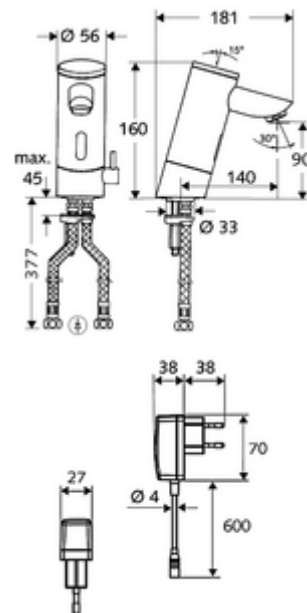

cikkszám: 01 211 06 99

PURIS E elektronikus mosdócsaptelep HD-M - magas nyomás-kevert víz

Infravörös szenzor által vezérelt. Hálózati működtetés (villásdugós hálózati egység). A SCHELL vízmenedzsment rendszerrel történő hálózatba kapcsoláshoz alkalmas. SCHELL Single Control SSC rendszeren keresztül paraméterezhető. 140 mm-es meghosszabbított kifolyócsővel.

Kiszerezés

- Infravörös szenzorral ellátott keverőfejes csaptelep
 - Hőmérsékletszabályzó
 - Infravörös szenzoros elektronika, programozható
 - 6 V-os mágnesszelep előszűrővel
 - Perlátor
- Villásdugós hálózati egység 9 VDC, 100 - 240 VAC, 50 - 60 Hz
- 2 Clean-Fix S G 3/8 bm x 380 mm-es flexibilis csatlakozótömlő beépített visszafolyásgátlóval (RV, EN 1717: EB) és előszűrővel
- Rögzítő alkatrészek mosdó felszereléshez

Szállítási adatok

- súly: 2,66 kg/Darab
- csomagolási egység: 1

Ajánlott alkatrészek

SSC Bluetooth®-Modul

Cikkszám.: 00 916 00 99

Nyomáskiegyenlítő szelep, PBV

Cikkszám.: 06 558 12 99

COMFORT szabályozható sarokszelep szűrővel