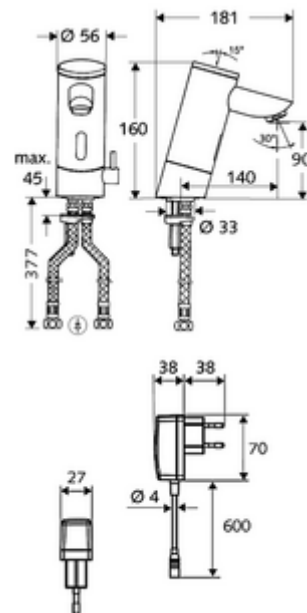

cikkszám: 01 211 06 99

PURIS E elektronikus mosdócsaptelep HD-M - magas nyomás-kevert víz

Infravörös szenzor által vezérelt. Hálózati működtetés (villásdugós hálózati egység). A SCHELL vízmenedzsment rendszerrel történő hálózatba kapcsoláshoz alkalmas. SCHELL Single Control SSC rendszeren keresztül paraméterezhető. 140 mm-es meghosszabbított kifolyócsővel.

Kiszzerelés

- Infravörös szenzorral ellátott keverőfejes csaptelep
 - Hőmérsékletszabályzó
 - Infravörös szenzoros elektronika, programozható
 - 6 V-os mágnesszelep előszűrővel
 - Perlátor
- Villásdugós hálózati egység 9 VDC, 100 - 240 VAC, 50 - 60 Hz
- 2 Clean-Fix S G 3/8 bm x 380 mm-es flexibilis csatlakozótömlő beépített visszafolyásgátlóval (RV, EN 1717: EB) és előszűrővel
- Rögzítő alkatrészek mosdó felszereléshez

Szállítási adatok

- súly: 2,66 kg/Darab
- csomagolási egység: 1

Ajánlott alkatrészek

SSC Bluetooth®-Modul

Cikkszám.: 00 916 00 99

Nyomáskiegyenlítő szelep, PBV

Cikkszám.: 06 558 12 99

COMFORT szabályozható sarokszelep szűrővel