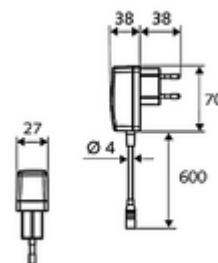

Kiszerezés

- Infravörös szenzorral ellátott keverőfejes csaptelep
 - Infravörös szenzoros elektronika, programozható
 - 6 V-os mágnesszelep előszűrővel
 - Perlátor
- Villásdugós hálózati egység 9 VDC, 100 - 240 VAC, 50 - 60 Hz
- Clean-Fix S G 3/8 bm x 380 mm-es flexibilis csatlakozótömlő, előszűrővel
- Rögzítő alkatrészek mosdó felszereléshez

Szállítási adatok

- súly: 2,58 kg/Darab
- csomagolási egység: 1

Ajánlott alkatrészek

SSC Bluetooth®-Modul

COMFORT szabályozható sarokszelep szűrővel

Hosszabbítókábel, 1,5 m

Cikkszám.: 00 916 00 99

Cikkszám.: 05 430 06 99