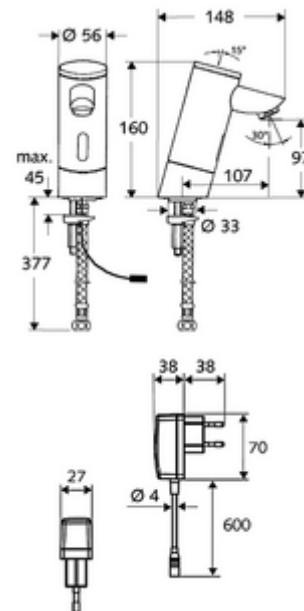

### Kiszerezés

- Infravörös szenzorral ellátott keverőfejes csaptelep
  - Infravörös szenzoros elektronika, programozható
  - 6 V-os mágnesszelep előszűrővel
  - Perlátor
- Villásdugós hálózati egység 9 VDC, 100 - 240 VAC, 50 - 60 Hz
- Clean-Fix S G 3/8 bm x 380 mm-es flexibilis csatlakozótömlő, előszűrővel
- Rögzítő alkatrészek mosdó felszereléshez

### Szállítási adatok

- súly: 2,58 kg/Darab
- csomagolási egység: 1