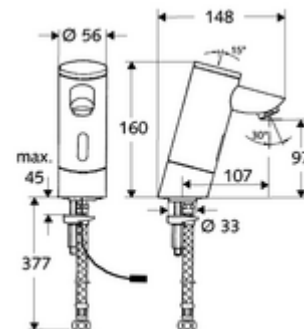

Kiszerezés

- Infravörös szenzorral ellátott keverőfejes csaptelep
 - Infravörös szenzoros elektronika, programozható
 - 6 V-os mágnesszelep előszűrővel
 - Perlátor
- Villásdugós hálózati egység 9 VDC, 100 - 240 VAC, 50 - 60 Hz
- Clean-Fix S G 3/8 bm x 380 mm-es flexibilis csatlakozótömlő, előszűrővel
- Rögzítő alkatrészek mosdó felszereléshez

Szállítási adatok

- súly: 2,58 kg/Darab
- csomagolási egység: 1

Ajánlott alkatrészek

SSC Bluetooth®-Modul

COMFORT szabályozható sarokszelep szűrővel

Hosszabbítókábel, 1,5 m

Cikkszám.: 00 916 00 99

Cikkszám.: 05 430 06 99