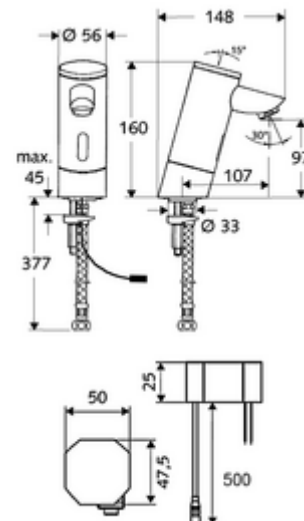

Kiszerezés

- Infravörös szenzorral ellátott keverőfejes csaptelep
 - Infravörös szenzoros elektronika, programozható
 - 6 V-os mágnesszelep előszűrővel
 - Perlátor
- Falsík alatti hálózati egység 9 VDC, 100 - 240 VAC, 50 - 60 Hz
- Clean-Fix S G 3/8 bm x 380 mm-es flexibilis csatlakozótömlő, előszűrővel
- Rögzítő alkatrészek mosdó felszereléshez

Szállítási adatok

- súly: 2,38 kg/Darab
- csomagolási egység: 1

Ajánlott alkatrészek

SSC Bluetooth®-Modul

COMFORT szabályozható sarokszelep szűrővel

Hosszabbítókábel, 1,5 m

Cikkszám.: 00 916 00 99

Cikkszám.: 05 430 06 99