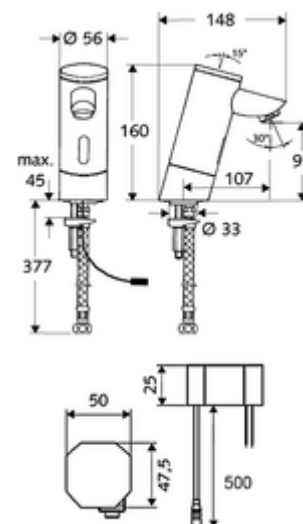

### Kiszerezés

- Infravörös szenzorral ellátott keverőfejes csaptelep
  - Infravörös szenzoros elektronika, programozható
  - 6 V-os mágnesszelep előszűrővel
  - Perlátor
- Falsík alatti hálózati egység 9 VDC, 100 - 240 VAC, 50 - 60 Hz
- Clean-Fix S G 3/8 bm x 380 mm-es flexibilis csatlakozótömlő, előszűrővel
- Rögzítő alkatrészek mosdó felszereléshez

### Szállítási adatok

- súly: 2,38 kg/Darab
- csomagolási egység: 1