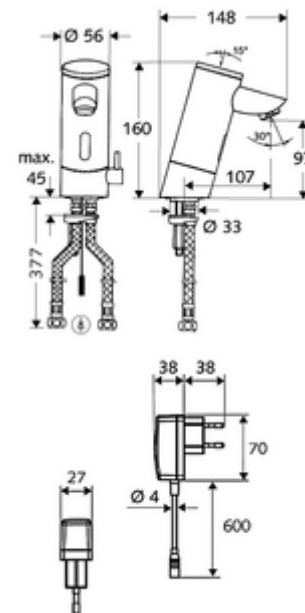

cikkszám: 01 214 06 99

PURIS E elektronikus mosdócsaptelep HD-M - magas nyomás-kevert víz

Infravörös szenzor által vezérelt. Hálózati működtetés (villásdugós hálózati egység).
A SCHELL vízmenedzsment rendszerrel történő hálózatba kapcsoláshoz alkalmas.
SCHELL Single Control SSC rendszeren keresztül paraméterezhető.

Kiszerezés

- Infravörös szenzorral ellátott keverőfejes csaptelep
 - Hőmérsékletszabályzó
 - Infravörös szenzoros elektronika, programozható
 - 6 V-os mágnesszelep előszűrővel
 - Perlátor
- Villásdugós hálózati egység 9 VDC, 100 - 240 VAC, 50 - 60 Hz
- 2 Clean-Fix S G 3/8 bm x 380 mm-es flexibilis csatlakozótömlő beépített visszafolyásgátlóval (RV, EN 1717: EB) és előszűrővel
- Rögzítő alkatrészek mosdó felszereléshez

Szállítási adatok

- súly: 2,50 kg/Darab
- csomagolási egység: 1

Ajánlott alkatrészek

SSC Bluetooth®-Modul

Cikkszám.: 00 916 00 99

Hosszabbítókábel, 1,5 m

Cikkszám.: 51 010 00 99

Nyomáskiegyenlítő szelep, PBV