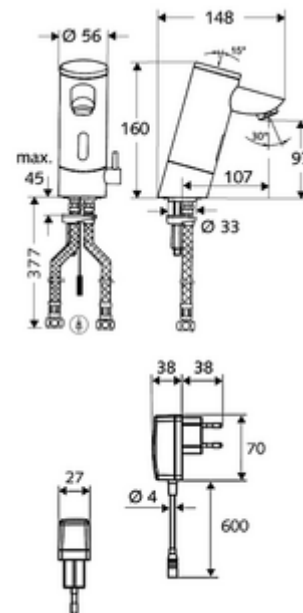

### Kiszerezés

- Infravörös szenzorral ellátott keverőfejes csaptelep
  - Hőmérsékletszabályzó
  - Infravörös szenzoros elektronika, programozható
  - 6 V-os mágnesszelep előszűrővel
  - Perlátor
- Villásdugós hálózati egység 9 VDC, 100 - 240 VAC, 50 - 60 Hz
- 2 Clean-Fix S G 3/8 bm x 380 mm-es flexibilis csatlakozótömlő beépített visszafolyásgátlóval (RV, EN 1717: EB) és előszűrővel
- Rögzítő alkatrészek mosdó felszereléshez

### Szállítási adatok

- súly: 2,50 kg/Darab
- csomagolási egység: 1

---