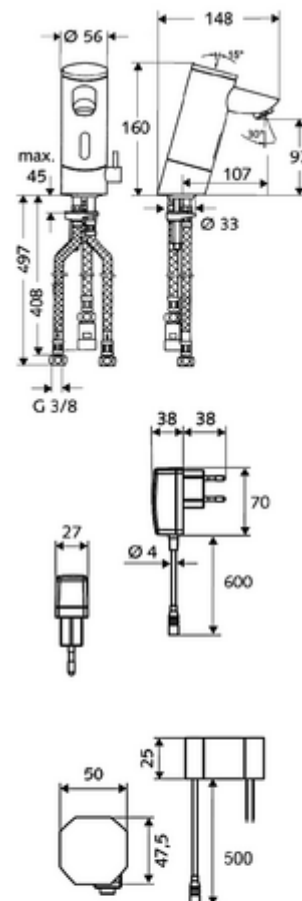

cikkszám: 01 216 06 99

PURIS E elektronikus mosdócsaptelep ND-M - alacsony nyomás-kevert víz

Infravörös szenzor által vezérelt. Hálózati működtetés (villásdugós hálózati egység). A SCHELL vízmenedzsment rendszerrel történő hálózatba kapcsoláshoz alkalmas. SCHELL Single Control SSC rendszeren keresztül paraméterezhető. Nyílt rendszerű melegvíztárolókhöz.

Kiszerezés

- Infravörös szenzorral ellátott keverőfejes csaptelep
 - Hőmérsékletszabályzó
 - Infravörös szenzoros elektronika, programozható
 - 6 V-os mágnesszelep előszűrővel
 - Perlátor
 - Csatlakozókábel 250 mm, 3-pólusú villásdugóval, IP 65 védelmi osztály
- Villásdugós hálózati egység 9 VDC, 100 - 240 VAC, 50 - 60 Hz
- 3 Clean-Fix S G 3/8 bm x 380 / 500 mm-es flexibilis csatlakozótömlő
- Rögzítő alkatrészek mosdó felszereléshez

Szállítási adatok

- súly: 2,42 kg/Darab
- csomagolási egység: 1

Ajánlott alkatrészek

SSC Bluetooth®-Modul

Cikkszám.: 00 916 00 99

Hosszabbítókábel, 1,5 m

Cikkszám.: 51 010 00 99

COMFORT szabályozható sarokszelep szűrővel