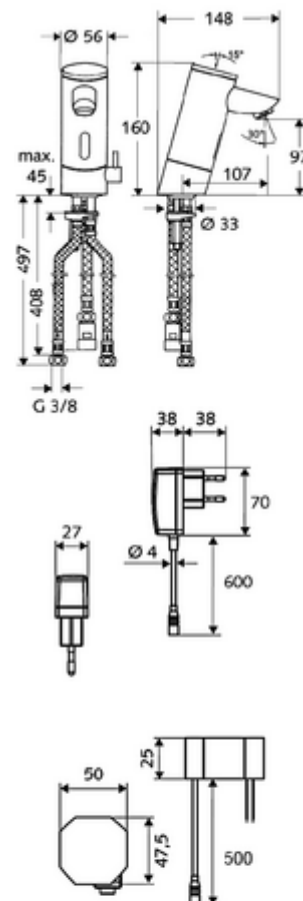

### Kiszerezés

- Infravörös szenzorral ellátott keverőfejes csaptelep
  - Hőmérsékletszabályzó
  - Infravörös szenzoros elektronika, programozható
  - 6 V-os mágnesszelep előszűrővel
  - Perlátor
  - Csatlakozókábel 250 mm, 3-pólusú villásdugóval, IP 65 védelmi osztály
- Falsík alatti hálózati egység 9 VDC, 100 - 240 VAC, 50 - 60 Hz
- 3 Clean-Fix S G 3/8 bm x 380 / 500 mm-es flexibilis csatlakozótömlő
- Rögzítő alkatrészek mosdó felszereléshez

### Szállítási adatok

- súly: 2,56 kg/Darab
- csomagolási egység: 1

---