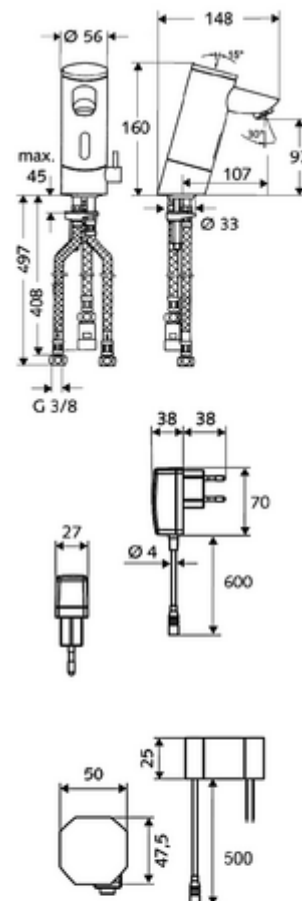

cikkszám: 01 217 06 99

PURIS E elektronikus mosdócsaptelep ND-M - alacsony nyomás-kevert víz

Infravörös szenzor által vezérelt. Hálózati működtetés (falsík alatti hálózati egység). A SCHELL vízmenedzsment rendszerrel történő hálózatba kapcsoláshoz alkalmas. SCHELL Single Control SSC rendszeren keresztül paraméterezhető. Nyílt rendszerű melegvíztárolókhöz.

Kiszerezés

- Infravörös szenzorral ellátott keverőfejes csaptelep
 - Hőmérsékletszabályzó
 - Infravörös szenzoros elektronika, programozható
 - 6 V-os mágnesszelep előszűrővel
 - Perlátor
 - Csatlakozókábel 250 mm, 3-pólusú villásdugóval, IP 65 védelmi osztály
- Falsík alatti hálózati egység 9 VDC, 100 - 240 VAC, 50 - 60 Hz
- 3 Clean-Fix S G 3/8 bm x 380 / 500 mm-es flexibilis csatlakozótömlő
- Rögzítő alkatrészek mosdó felszereléshez

Szállítási adatok

- súly: 2,56 kg/Darab
- csomagolási egység: 1

Ajánlott alkatrészek

SSC Bluetooth®-Modul

Cikkszám.: 00 916 00 99

COMFORT szabályozható sarokszelep szűrővel

Cikkszám.: 05 430 06 99

Hosszabbítókábel, 1,5 m