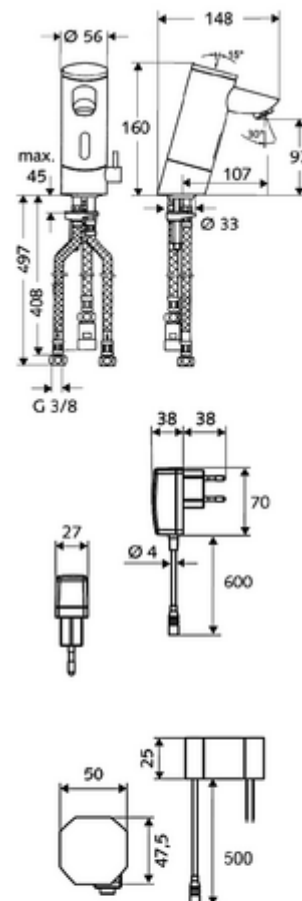

### Kiszerezés

- Infravörös szenzorral ellátott keverőfejes csaptelep
  - Hőmérsékletszabályzó
  - Infravörös szenzoros elektronika, programozható
  - 6 V-os mágnesszelep előszűrővel
  - Perlátor
  - Csatlakozókábel 250 mm, 3-pólusú villásdugóval, IP 65 védelmi osztály
- Falsík alatti hálózati egység 9 VDC, 100 - 240 VAC, 50 - 60 Hz
- 3 Clean-Fix S G 3/8 bm x 380 / 500 mm-es flexibilis csatlakozótömlő
- Rögzítő alkatrészek mosdó felszereléshez

### Szállítási adatok

- súly: 2,56 kg/Darab
- csomagolási egység: 1

---