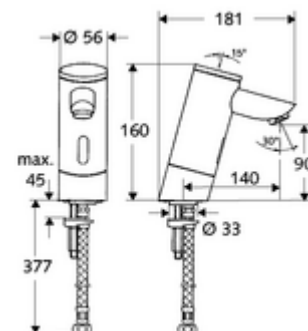

### Kiszerezés

- Infravörös szenzorral ellátott keverőfejes csaptelep
  - Infravörös szenzoros elektronika, programozható
  - 6 V-os mágnesszelep előszűrővel
  - Perlátor
  - 6 V-os elemtartó (beépített)
- 4x AAA 1,5 V-os alkáli elem
- Clean-Fix S G 3/8 bm x 380 mm-es flexibilis csatlakozótömlő, előszűrővel
- Rögzítő alkatrészek mosdó felszereléshez

### Szállítási adatok

- súly: 2,49 kg/Darab
- csomagolási egység: 1