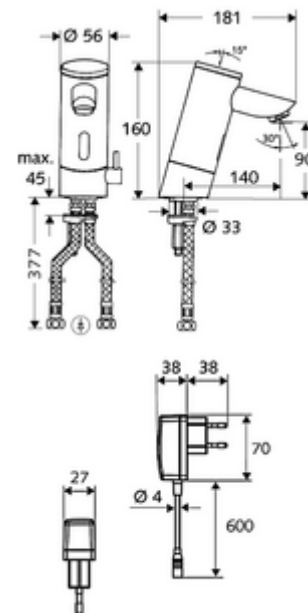

Kiszzerelés

- Infravörös szenzorral ellátott keverőfejes csaptelep
 - Hőmérsékletszabályzó
 - Infravörös szenzoros elektronika, programozható
 - 6 V-os mágnesszelep előszűrővel
 - Perlátor
 - 6 V-os elemtartó (beépített)
- 4x AAA 1,5 V-os alkáli elem
- 2 Clean-Fix S G 3/8 bm x 380 mm-es flexibilis csatlakozótömlő beépített visszafolyásgátlóval (RV, EN 1717: EB) és előszűrővel
- Rögzítő alkatrészek mosdó felszereléshez

Szállítási adatok

- súly: 2,63 kg/Darab
- csomagolási egység: 1

Ajánlott alkatrészek

SSC Bluetooth®-Modul

Cikkszám.: 00 916 00 99

Nyomáskiegyenlítő szelep, PBV

Cikkszám.: 06 558 12 99

COMFORT szabályozható sarokszelep szűrővel