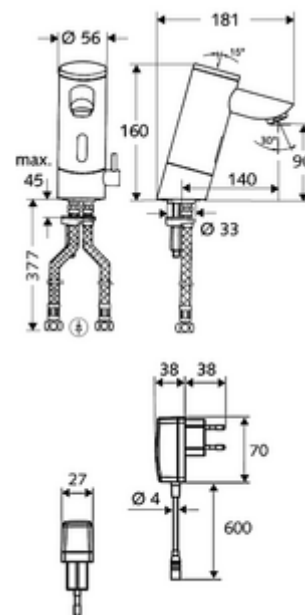

### Kiszerezés

- Infravörös szenzorral ellátott keverőfejes csaptelep
  - Hőmérsékletszabályzó
  - Infravörös szenzoros elektronika, programozható
  - 6 V-os mágnesszelep előszűrővel
  - Perlátor
  - 6 V-os elemtartó (beépített)
- 4x AAA 1,5 V-os alkáli elem
- 2 Clean-Fix S G 3/8 bm x 380 mm-es flexibilis csatlakozótömlő beépített visszafolyásgátlóval (RV, EN 1717: EB) és előszűrővel
- Rögzítő alkatrészek mosdó felszereléshez

### Szállítási adatok

- súly: 2,63 kg/Darab
- csomagolási egység: 1