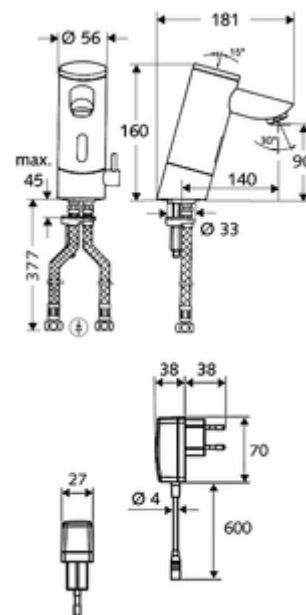

cikkszám: 01 226 06 99

PURIS E elektronikus mosdócsaptelep HD-M - magas nyomás-kevert víz

Infravörös szenzor által vezérelt. Elemes működtetés. A SCHELL vízmenedzsmnt rendszerrel történő hálózatra kapcsoláshoz alkalmas. SCHELL Single Control SSC rendszeren keresztül paraméterezhető. 140 mm-es meghosszabbított kifolyócsővel.

Kiszzerelés

- Infravörös szenzorral ellátott keverőfejes csaptelep
 - Hőmérsékletszabályzó
 - Infravörös szenzoros elektronika, programozható
 - 6 V-os mágnesszelep előszűrővel
 - Perlátor
 - 6 V-os elemtartó (beépített)
- 4x AAA 1,5 V-os alkáli elem
- 2 Clean-Fix S G 3/8 bm x 380 mm-es flexibilis csatlakozótömlő beépített visszafolyásgátlóval (RV, EN 1717: EB) és előszűrővel
- Rögzítő alkatrészek mosdó felszereléshez

Szállítási adatok

- súly: 2,63 kg/Darab
- csomagolási egység: 1

Ajánlott alkatrészek

SSC Bluetooth®-Modul	Cikkszám.: 00 916 00 99
Nyomáskiegyenlítő szelep, PBV	Cikkszám.: 06 558 12 99
COMFORT szabályozható sarokszelep szűrővel	Cikkszám.: 05 430 06 99