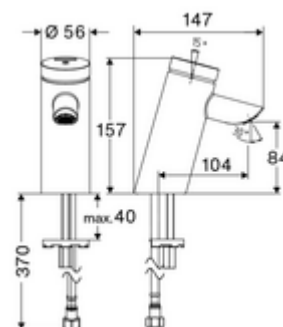

### Kiszерelés

- Önelzáró álló csaptelep
  - SC II önelzáró kartus
  - Süllyesztett perlátor (lopásbiztos)
- Clean-Fix S G 3/8 bm x 410 mm-es flexibilis csatlakozótömlő, beépített visszafolyásgátlóval (RV, EN 1717: EB) és előszűrővel
- Rögzítő alkatrészek mosdó felszereléshez

### Technikai adatok

- működési idő: 2 - 15 s (7 s)
- Átfolyás: átfolyási mennyiség, nyomástól független, max.: 5 l/min
- víznyomás: 1,0 - 5,0 bar
- max. nyugalmi nyomás: 8 bar
- Max. üzemi hőmérséklet: 70 °C (80 °C termikus fertőtlenítéshez)
- Alapanyag: Ház Sárgaréz, az ivóvízről szóló német rendeletnek megfelelően
- Felület: Króm
- Csatlakozás: menet: 3/8 bm
- Engedélyek: P-IX 19436/IO, DIN-DVGW, WRAS
- zajosztály: I
- átfolyási mennyiségi osztály: O

### Szállítási adatok

- súly: 1,64 kg/Darab
- csomagolási egység: 1