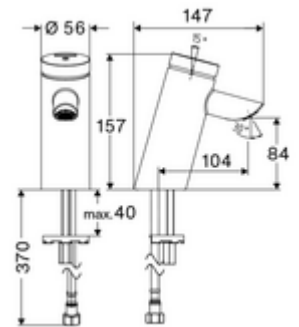

### Kiszerezés

- Önelzáró álló csaptelep
  - SC II önelzáró kartus
  - Süllyesztett perlátor (lopásbiztos)
- Clean-Fix S G 3/8 bm x 410 mm-es flexibilis csatlakozótömlő, beépített visszafolyásgátlóval (RV, EN 1717: EB) és előszűrővel
- Rögzítő alkatrészek mosdó felszereléshez

### Technikai adatok

- működési idő: 2 - 15 s (7 s)
- Átfolyás: átfolyási mennyiség, nyomástól független, max.: 5 l/min
- víznyomás: 1,0 - 5,0 bar
- max. nyugalmi nyomás: 8 bar
- Max. üzemi hőmérséklet: 70 °C (80 °C termikus fertőtlenítéshez)
- Alapanyag: Ház Sárgaréz, az ivóvízről szóló német rendeletnek megfelelően
- Felület: Króm
- Csatlakozás: menet: 3/8 bm
- Engedélyek: P-IX 19436/IO, DIN-DVGW, WRAS
- zajosztály: I
- átfolyási mennyiségi osztály: O

### Szállítási adatok

- súly: 1,64 kg/Darab
- csomagolási egység: 1