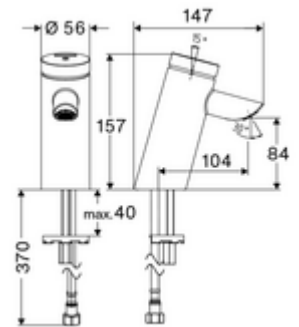

cikkszám: 02 110 06 99

PURIS SC önelzáró mosdócsaptelep HD-K - magas nyomás-hideg víz / előkevert víz

Kézi megnyitás automatikus elzárással. Egyszerű működési idő beállítás.

Kiszerezés

- Önelzáró álló csaptelep
 - SC II önelzáró kartus
 - Süllyesztett perlátor (lopásbiztos)
- Clean-Fix S G 3/8 bm x 410 mm-es flexibilis csatlakozótömlő, beépített visszafolyásgátlóval (RV, EN 1717: EB) és előszűrővel
- Rögzítő alkatrészek mosdó felszereléshez

Technikai adatok

- működési idő: 2 - 15 s (7 s)
- Átfolyás: átfolyási mennyiség, nyomástól független, max.: 5 l/min
- víznyomás: 1,0 - 5,0 bar
- max. nyugalmi nyomás: 8 bar
- Max. üzemi hőmérséklet: 70 °C (80 °C termikus fertőtlenítéshez)
- Alapanyag: Ház Sárgaréz, az ivóvízről szóló német rendeletnek megfelelően
- Felület: Króm
- Csatlakozás: menet: 3/8 bm
- Engedélyek: P-IX 19436/IO, DIN-DVGW, WRAS
- zajosztály: I
- átfolyási mennyiségi osztály: O

Szállítási adatok

- súly: 1,64 kg/Darab
- csomagolási egység: 1

Ajánlott alkatrészek

| | |
|---|------------------------------|
| COMFORT szabályozható sarokszelep szűrővel | Cikkszám.: 05 430 06 99 |
| Perlátor kulcs M24 süllyesztett perlátorhoz | Cikkszám.: 78 233 00 99 |
| OPEN mosdó lefolyószelep | Cikkszám.: 02 002 06 99 vagy |
| PUSH OPEN mosdó lefolyószelep | Cikkszám.: 02 000 06 99 vagy |