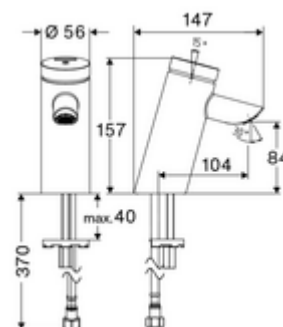

Szállítási adatok

- súly: 1,64 kg/Darab
- csomagolási egység: 1

Ajánlott alkatrészek

COMFORT szabályozható sarokszelep szűrővel

Cikkszám.: 05 430 06 99

Perlátor kulcs M24 süllyesztett perlátorhoz

Cikkszám.: 78 233 00 99

OPEN mosdó lefolyószelep

Cikkszám.: 02 002 06 99 vagy

PUSH OPEN mosdó lefolyószelep

Cikkszám.: 02 000 06 99 vagy