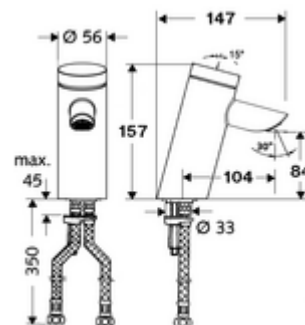

cikkszám: 02 125 06 99

PURIS SC önelzáró mosdócsaptelep HD-M - magas nyomás-kevert víz

Kézi megnyitás automatikus elzárással. Egyszerű működési idő beállítás.

Kiszerezés

- Önelzáró álló csaptelep
 - SC II önelzáró kartus forróvíz korlátozással
 - Süllyesztett perlátor (lopásbiztos)
- 2 Clean-Fix S G 3/8 bm x 410 mm-es flexibilis csatlakozótömlő beépített visszafolyásgátlóval (RV, EN 1717: EB) és előszűrővel
- Rögzítő alkatrészek mosdó felszereléshez

Technikai adatok

- működési idő: 2 - 15 s (7 s)
- Átfolyás: átfolyási mennyiség, nyomástól független, max.: 5 l/min
- víznyomás: 1,0 - 5,0 bar
- max. nyugalmi nyomás: 8 bar
- Max. üzemi hőmérséklet: 70 °C (80 °C termikus fertőtlenítéshez)
- Alapanyag: Ház Sárgaréz, az ivóvízről szóló német rendeletnek megfelelően
- Felület: Króm
- Csatlakozás: 2x menet: 3/8 bm
- Engedélyek: P-IX 19436/IO, DIN-DVGW, Belgaqua, WRAS
- zajosztály: I
- átfolyási mennyiségi osztály: O

Szállítási adatok

- súly: 1,60 kg/Darab
- csomagolási egység: 1

Ajánlott alkatrészek

Sarokszelep termosztát	Cikkszám.: 09 414 06 99
Nyomáskiegyenlítő szelep, PBV	Cikkszám.: 06 558 12 99
COMFORT szabályozható sarokszelep szűrővel	Cikkszám.: 05 430 06 99
Perlátor kulcs M24 süllyesztett perlátorhoz	Cikkszám.: 78 233 00 99
OPEN mosdó lefolyószelep	Cikkszám.: 02 002 06 99 vagy
PUSH OPEN mosdó lefolyószelep	Cikkszám.: 02 000 06 99 vagy