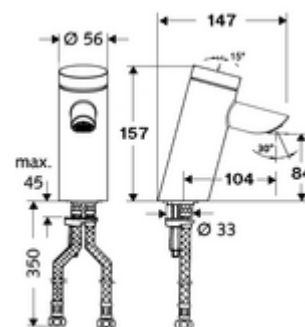

cikkszám: 02 125 06 99

PURIS SC önelzáró mosdócsaptelep HD-M - magas nyomás-kevert víz

Kézi megnyitás automatikus elzárással. Egyszerű működési idő beállítás.

Kiszerezés

- Önelzáró álló csaptelep
 - SC II önelzáró kartus forróvíz korlátozással
 - Süllyesztett perlátor (lopásbiztos)
- 2 Clean-Fix S G 3/8 bm x 410 mm-es flexibilis csatlakozótömlő beépített visszafolyásgátlóval (RV, EN 1717: EB) és előszűrővel
- Rögzítő alkatrészek mosdó felszereléshez

Technikai adatok

- működési idő: 2 - 15 s (7 s)
- Átfolyás: átfolyási mennyiség, nyomástól független, max.: 5 l/min
- víznyomás: 1,0 - 5,0 bar
- max. nyugalmi nyomás: 8 bar
- Max. üzemi hőmérséklet: 70 °C (80 °C termikus fertőtlenítéshez)
- Alapanyag: Ház Sárgaréz, az ivóvízről szóló német rendeletnek megfelelően
- Felület: Króm
- Csatlakozás: 2x menet: 3/8 bm
- Engedélyek: P-IX 19436/IO, DIN-DVGW, Belgaqua, WRAS
- zajosztály: I
- átfolyási mennyiségi osztály: O

Szállítási adatok

- súly: 1,60 kg/Darab
- csomagolási egység: 1

Ajánlott alkatrészek

Sarokszelep termosztát	Cikkszám.: 09 414 06 99
Nyomáskiegyenlítő szelep, PBV	Cikkszám.: 06 558 12 99
COMFORT szabályozható sarokszelep szűrővel	Cikkszám.: 05 430 06 99
Perlátor kulcs M24 süllyesztett perlátorhoz	Cikkszám.: 78 233 00 99
OPEN mosdó lefolyószelep	Cikkszám.: 02 002 06 99 vagy
PUSH OPEN mosdó lefolyószelep	Cikkszám.: 02 000 06 99 vagy