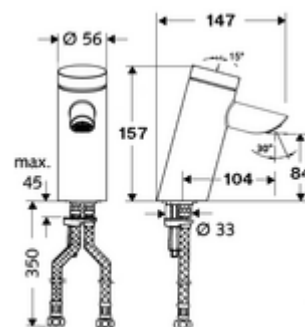

cikkszám: 02 125 06 99

PURIS SC önelzáró mosdócsaptelep HD-M - magas nyomás-kevert víz

Kézi megnyitás automatikus elzárással. Egyszerű működési idő beállítás.

Kiszerezés

- Önelzáró álló csaptelep
 - SC II önelzáró kartus forróvíz korlátozással
 - Süllyesztett perlátor (lopásbiztos)
- 2 Clean-Fix S G 3/8 bm x 410 mm-es flexibilis csatlakozótömlő beépített visszafolyásgátlóval (RV, EN 1717: EB) és előszűrővel
- Rögzítő alkatrészek mosdó felszereléshez

Technikai adatok

- működési idő: 2 - 15 s (7 s)
- Átfolyás: átfolyási mennyiség, nyomástól független, max.: 5 l/min
- víznyomás: 1,0 - 5,0 bar
- max. nyugalmi nyomás: 8 bar
- Max. üzemi hőmérséklet: 70 °C (80 °C termikus fertőtlenítéshez)
- Alapanyag: Ház Sárgaréz, az ivóvízről szóló német rendeletnek megfelelően
- Felület: Króm
- Csatlakozás: 2x menet: 3/8 bm
- Engedélyek: P-IX 19436/IO, DIN-DVGW, Belgaqua, WRAS
- zajosztály: I
- átfolyási mennyiségi osztály: O

Szállítási adatok

- súly: 1,60 kg/Darab
- csomagolási egység: 1

Ajánlott alkatrészek

Sarokszelep termosztát	Cikkszám.: 09 414 06 99
Nyomáskiegyenlítő szelep, PBV	Cikkszám.: 06 558 12 99
COMFORT szabályozható sarokszelep szűrővel	Cikkszám.: 05 430 06 99
Perlátor kulcs M24 süllyesztett perlátorhoz	Cikkszám.: 78 233 00 99
OPEN mosdó lefolyószelep	Cikkszám.: 02 002 06 99 vagy
PUSH OPEN mosdó lefolyószelep	Cikkszám.: 02 000 06 99 vagy