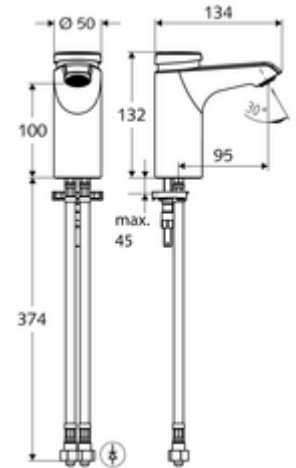

cikkszám: 02 156 06 99

XERIS SC önelzáró fali kifolyószelep HD-M alacsony - magas nyomás-kevert víz

Kézi megnyitás automatikus elzárással. Egyszerű működési idő beállítás.

Kiszerezés

- Önelzáró álló csaptelep
 - SC II önelzáró kartus forróvíz korlátozással
 - Perlátor
- 2 Clean-Fix S G 3/8 bm x 380 mm-es flexibilis csatlakozótömlő beépített visszafolyásgátlóval (RV, EN 1717: EB) és előszűrővel
- Rögzítő alkatrészek mosdó felszereléshez

Technikai adatok

- működési idő: 2 - 15 s (7 s)
- Átfolyás: átfolyási mennyiség, nyomástól független, max.: 5 l/min
- víznyomás: 1,0 - 5,0 bar
- max. nyugalmi nyomás: 8 bar
- Max. üzemi hőmérséklet: 70 °C (80 °C termikus fertőtlenítéshez)
- Alapanyag: Ház Sárgaréz, az ivóvízről szóló német rendeletnek megfelelően
- Felület: Króm
- Csatlakozás: 2x menet: 3/8 bm
- Engedélyek: PA-IX 29071/IO, Belgaqua
- zajosztály: I
- átfolyási mennyiségi osztály: O

Szállítási adatok

- súly: 1,85 kg/Darab
- csomagolási egység: 1

Ajánlott alkatrészek

Sarokszelep termosztát	Cikkszám.: 09 414 06 99
Nyomáskiegyenlítő szelep, PBV	Cikkszám.: 06 558 12 99
COMFORT szabályozható sarokszelep szűrővel	Cikkszám.: 05 430 06 99
OPEN mosdó lefolyószelep	Cikkszám.: 02 002 06 99 vagy
PUSH OPEN mosdó lefolyószelep	Cikkszám.: 02 000 06 99 vagy