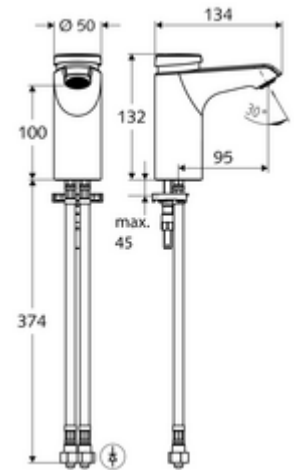

### Kiszerezés

- Önelzáró álló csaptelep
  - SC II önelzáró kartus forróvíz korlátozással
  - Perlátor
- 2 Clean-Fix S G 3/8 bm x 380 mm-es flexibilis csatlakozótömlő beépített visszafolyásgátlóval (RV, EN 1717: EB) és előszűrővel
- Rögzítő alkatrészek mosdó felszereléshez

### Technikai adatok

- működési idő: 2 - 15 s (7 s)
- Átfolyás: átfolyási mennyiség, nyomástól független, max.: 5 l/min
- víznyomás: 1,0 - 5,0 bar
- max. nyugalmi nyomás: 8 bar
- Max. üzemi hőmérséklet: 70 °C (80 °C termikus fertőtlenítéshez)
- Alapanyag: Ház Sárgaréz, az ivóvízről szóló német rendeletnek megfelelően
- Felület: Króm
- Csatlakozás: 2x menet: 3/8 bm
- Engedélyek: PA-IX 29071/IO, Belgaqua
- zajosztály: I
- átfolyási mennyiségi osztály: O

### Szállítási adatok

- súly: 1,85 kg/Darab
- csomagolási egység: 1