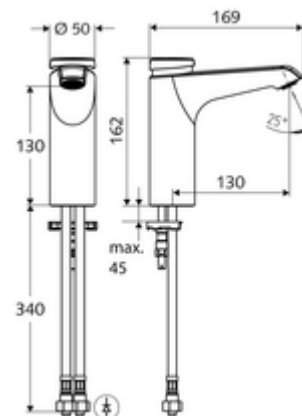

### Kiszerezés

- Önelzáró álló csaptelep
  - SC II önelzáró kartus forróvíz korlátozással
  - Perlátor
- 2 Clean-Fix S G 3/8 bm x 380 mm-es flexibilis csatlakozótömlő beépített visszafolyásgátlóval (RV, EN 1717: EB) és előszűrővel
- Rögzítő alkatrészek mosdó felszereléshez

### Technikai adatok

- működési idő: 2 - 15 s (7 s)
- Átfolyás: átfolyási mennyiség, nyomástól független, max.: 5 l/min
- víznyomás: 1,0 - 5,0 bar
- max. nyugalmi nyomás: 8 bar
- Max. üzemi hőmérséklet: 70 °C (80 °C termikus fertőtlenítéshez)
- Alapanyag: Ház Sárgaréz, az ivóvízről szóló német rendeletnek megfelelően
- Felület: Króm
- Csatlakozás: 2x menet: 3/8 bm
- Engedélyek: PA-IX 29071/IO, Belgaqua
- zajosztály: I
- átfolyási mennyiségi osztály: O

### Szállítási adatok

- súly: 2,05 kg/Darab
- csomagolási egység: 1