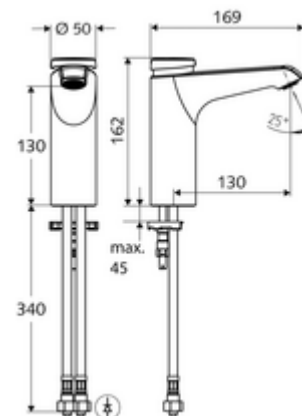

### Kiszerezés

- Önelzáró álló csaptelep
  - SC II önelzáró kartus forróvíz korlátozással
  - Perlátor
- 2 Clean-Fix S G 3/8 bm x 380 mm-es flexibilis csatlakozótömlő beépített visszafolyásgátlóval (RV, EN 1717: EB) és előszűrővel
- Rögzítő alkatrészek mosdó felszereléshez

### Technikai adatok

- működési idő: 2 - 15 s (7 s)
- Átfolyás: átfolyási mennyiség, nyomástól független, max.: 5 l/min
- víznyomás: 1,0 - 5,0 bar
- max. nyugalmi nyomás: 8 bar
- Max. üzemi hőmérséklet: 70 °C (80 °C termikus fertőtlenítéshez)
- Alapanyag: Ház Sárgaréz, az ivóvízről szóló német rendeletnek megfelelően
- Felület: Króm
- Csatlakozás: 2x menet: 3/8 bm
- Engedélyek: PA-IX 29071/IO, Belgaqua
- zajosztály: I
- átfolyási mennyiségi osztály: O

### Szállítási adatok

- súly: 2,05 kg/Darab
- csomagolási egység: 1