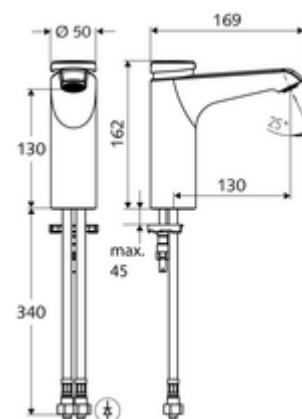

### Kiszerezés

- Önelzáró álló csaptelep
  - SC II önelzáró kartus forróvíz korlátozással
  - Perlátor
- 2 Clean-Fix S G 3/8 bm x 380 mm-es flexibilis csatlakozótömlő beépített visszafolyásgátlóval (RV, EN 1717: EB) és előszűrővel
- Rögzítő alkatrészek mosdó felszereléshez

### Technikai adatok

- működési idő: 2 - 15 s (7 s )
- Átfolyás: átfolyási mennyiség, nyomástól független, max.: 5 l/min
- víznyomás: 1,0 - 5,0 bar
- max. nyugalmi nyomás: 8 bar
- Max. üzemi hőmérséklet: 70 °C (80 °C termikus fertőtlenítéshez)
- Alapanyag: Ház Sárgaréz, az ivóvízről szóló német rendeletnek megfelelően
- Felület: Króm
- Csatlakozás: 2x menet: 3/8 bm
- Engedélyek: PA-IX 29071/IO, Belgaqua
- zajosztály: I
- átfolyási mennyiségi osztály: O

### Szállítási adatok

- súly: 2,05 kg/Darab
- csomagolási egység: 1