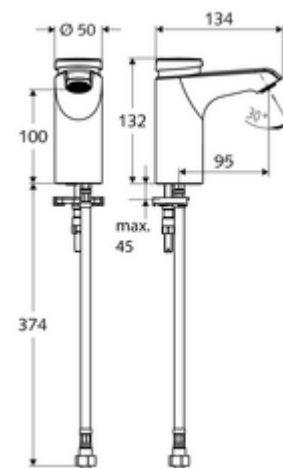

### Kiszerezés

- Önelzáró álló csaptelep
  - SC II önelzáró kartus
  - Perlátor
- Clean-Fix S G 3/8 bm x 380 mm-es flexibilis csatlakozótömlő, előszűrővel
- Rögzítő alkatrészek mosdó felszereléshez

### Technikai adatok

- működési idő: 2 - 15 s (7 s)
- Átfolyás: átfolyási mennyiség, nyomástól független, max.: 5 l/min
- víznyomás: 1,0 - 5,0 bar
- max. nyugalmi nyomás: 8 bar
- Max. üzemi hőmérséklet: 70 °C (80 °C termikus fertőtlenítéshez)
- Alapanyag: Ház Sárgaréz, az ivóvízről szóló német rendeletnek megfelelően
- Felület: Króm
- Csatlakozás: menet: 3/8 bm
- Engedélyek: PA-IX 29071/IO
- zajosztály: I
- átfolyási mennyiségi osztály: O

### Szállítási adatok

- súly: 1,77 kg/Darab
- csomagolási egység: 1