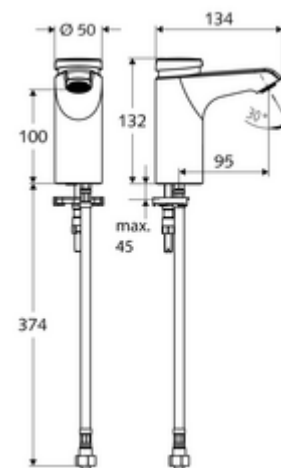

### Kiszerezés

- Önelzáró álló csaptelep
  - SC II önelzáró kartus
  - Perlátor
- Clean-Fix S G 3/8 bm x 380 mm-es flexibilis csatlakozótömlő, előszűrővel
- Rögzítő alkatrészek mosdó felszereléshez

### Technikai adatok

- működési idő: 2 - 15 s (7 s )
- Átfolyás: átfolyási mennyiség, nyomástól független, max.: 5 l/min
- víznyomás: 1,0 - 5,0 bar
- max. nyugalmi nyomás: 8 bar
- Max. üzemi hőmérséklet: 70 °C (80 °C termikus fertőtlenítéshez)
- Alapanyag: Ház Sárgaréz, az ivóvízről szóló német rendeletnek megfelelően
- Felület: Króm
- Csatlakozás: menet: 3/8 bm
- Engedélyek: PA-IX 29071/IO
- zajosztály: I
- átfolyási mennyiségi osztály: O

### Szállítási adatok

- súly: 1,77 kg/Darab
- csomagolási egység: 1