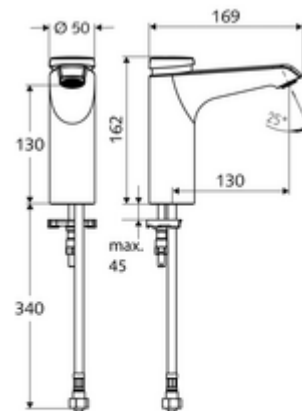

cikkszám: 02 159 06 99

XERIS SC önelzáró mosdócsaptelep HD-K közepes - magas nyomás-hideg víz / előkevert víz

Kézi megnyitás automatikus elzárással. Egyszerű működési idő beállítás.

Kiszerezés

- Önelzáró álló csaptelep
 - SC II önelzáró kartus
 - Perlátor
- Clean-Fix S G 3/8 bm x 380 mm-es flexibilis csatlakozótömlő, előszűrővel
- Rögzítő alkatrészek mosdó felszereléshez

Technikai adatok

- működési idő: 2 - 15 s (7 s)
- Átfolyás: átfolyási mennyiség, nyomástól független, max.: 5 l/min
- víznyomás: 1,0 - 5,0 bar
- max. nyugalmi nyomás: 8 bar
- Max. üzemi hőmérséklet: 70 °C (80 °C termikus fertőtlenítéshez)
- Alapanyag: Ház Sárgaréz, az ivóvízről szóló német rendeletnek megfelelően
- Felület: Króm
- Csatlakozás: menet: 3/8 bm
- Engedélyek: PA-IX 29071/IO
- zajosztály: I
- átfolyási mennyiségi osztály: O

Szállítási adatok

- súly: 2,00 kg/Darab
- csomagolási egység: 1

Ajánlott alkatrészek

COMFORT szabályozható sarokszelep szűrővel
OPEN mosdó lefolyószelep
PUSH OPEN mosdó lefolyószelep

Cikkszám.: 05 430 06 99