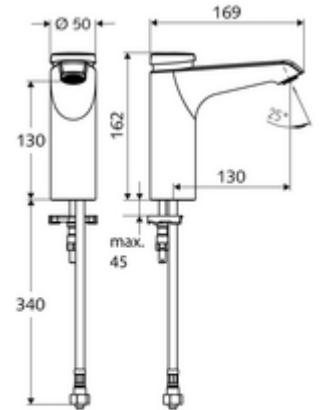

### Kiszerezés

- Önelzáró álló csaptelep
  - SC II önelzáró kartus
  - Perlátor
- Clean-Fix S G 3/8 bm x 380 mm-es flexibilis csatlakozótömlő, előszűrővel
- Rögzítő alkatrészek mosdó felszereléshez

### Technikai adatok

- működési idő: 2 - 15 s (7 s )
- Átfolyás: átfolyási mennyiség, nyomástól független, max.: 5 l/min
- víznyomás: 1,0 - 5,0 bar
- max. nyugalmi nyomás: 8 bar
- Max. üzemi hőmérséklet: 70 °C (80 °C termikus fertőtlenítéshez)
- Alapanyag: Ház Sárgaréz, az ivóvízről szóló német rendeletnek megfelelően
- Felület: Króm
- Csatlakozás: menet: 3/8 bm
- Engedélyek: PA-IX 29071/IO
- zajosztály: I
- átfolyási mennyiségi osztály: O

### Szállítási adatok

- súly: 2,00 kg/Darab
- csomagolási egység: 1