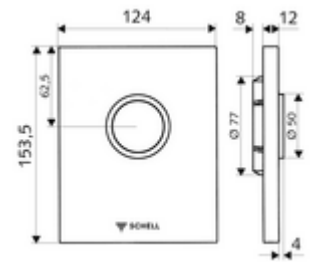

cikkszám: 02 800 15 99

EDITION vizelde működtetőlap

SCHELL COMPACT II falsík alatti vizelde-öblítőszelephez.

Kiszerezés

- Dizájn működtetőlap
  - Működtetőgomb
- Önelzáró kartus fúvókafurat előszűrővel
- Szerelőkeret
- Rögzítő alkatrészek

Technikai adatok

- Spülmenge beállítható: 1,0 - 6,0 l
- Alapanyag: Működtetés Műanyag; Előlap Műanyag
- Felület: Működtetés Alpesi fehér; Előlap Alpesi fehér
- Az előlap méretei: s 124 mm x m 153,5 mm x m 12 mm

Szállítási adatok

- súly: 0,48 kg/Darab
- csomagolási egység: 1

Szükséges alkatrészek

MONTUS vizelde modul
COMPACT II vakolat alatti vizelde öblítőszelep

Cikkszám.: 03 075 00 99 vagy
Cikkszám.: 01 193 00 99 vagy