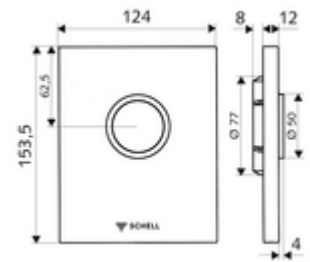

cikkszám: 02 800 15 99

EDITION vizelde működtetőlap

SCHELL COMPACT II falsík alatti vizelde-öblítőszelephez.

Kiszerezés

- Dizájn működtetőlap
  - Működtetőgomb
- Önelzáró kartus fúvókafurat előszűrővel
- Szerelőkeret
- Rögzítő alkatrészek

Technikai adatok

- Spülmenge beállítható: 1,0 - 6,0 l
- Alapanyag: Működtetés Műanyag; Előlap Műanyag
- Felület: Működtetés Alpési fehér; Előlap Alpési fehér
- Az előlap méretei: s 124 mm x m 153,5 mm x m 12 mm

Szállítási adatok

- súly: 0,48 kg/Darab
- csomagolási egység: 1

Szükséges alkatrészek

MONTUS vizelde modul
COMPACT II vakolat alatti vizelde öblítőszelep

Cikkszám.: 03 075 00 99 vagy
Cikkszám.: 01 193 00 99 vagy