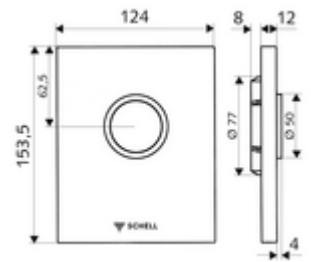

cikkszám: 02 800 15 99

EDITION vizelde működtetőlap

SCHELL COMPACT II falsík alatti vizelde-öblítőszelephez.

Kiszerezés

- Dizájn működtetőlap
  - Működtetőgomb
- Önelzáró kartus fúvókafurat előszűrővel
- Szerelőkeret
- Rögzítő alkatrészek

Technikai adatok

- Spülmenge beállítható: 1,0 - 6,0 l
- Alapanyag: Működtetés Műanyag; Előlap Műanyag
- Felület: Működtetés Alpesi fehér; Előlap Alpesi fehér
- Az előlap méretei: s 124 mm x m 153,5 mm x m 12 mm

Szállítási adatok

- súly: 0,48 kg/Darab
- csomagolási egység: 1

Szükséges alkatrészek

MONTUS vizelde modul
COMPACT II vakolat alatti vizelde öblítőszelep

Cikkszám.: 03 075 00 99 vagy
Cikkszám.: 01 193 00 99 vagy