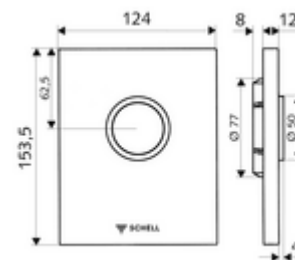

cikkszám: 02 801 28 99

EDITION vizelde működtetőlap Vandalizmus elleni védelemmel ellátott kivitel

SCHELL COMPACT II falsík alatti vizelde-öblítőszелеphez.

Kiszerezés

- Dizájn működtetőlap
  - Működtetőgomb
- Önelzáró kartus fúvókafurat előszűrővel
- Szerelőkeret
- Rögzítő alkatrészek

Technikai adatok

- Spülmenge beállítható: 1,0 - 6,0 l
- Alapanyag: Működtetés Fröccsöntött cink; Előlap Rozsdamentes acél
- Felület: Működtetés Króm; Előlap Szálcsiszolt rozsdamentes acél
- Az előlap méretei: s 120 mm x m 150 mm x m 12 mm

Szállítási adatok

- súly: 0,60 kg/Darab
- csomagolási egység: 1

Szükséges alkatrészek

MONTUS vizelde modul

Cikkszám.: 03 075 00 99 vagy

COMPACT II vakolat alatti vizelde öblítőszелеp

Cikkszám.: 01 193 00 99 vagy