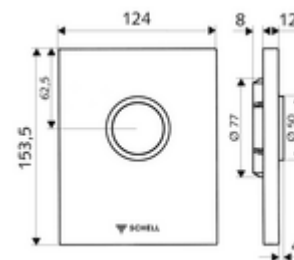

cikkszám: 02 801 28 99

EDITION vizelde működtetőlap Vandalizmus elleni védelemmel ellátott kivitel

SCHELL COMPACT II falsík alatti vizelde-öblítőszелеphez.

Kiszerezés

- Dizájn működtetőlap
  - Működtetőgomb
- Önelzáró kartus fúvókafurat előszűrővel
- Szerelőkeret
- Rögzítő alkatrészek

Technikai adatok

- Spülmenge beállítható: 1,0 - 6,0 l
- Alapanyag: Működtetés Fröccsöntött cink; Előlap Rozsdamentes acél
- Felület: Működtetés Króm; Előlap Szálcsiszolt rozsdamentes acél
- Az előlap méretei: s 120 mm x m 150 mm x m 12 mm

Szállítási adatok

- súly: 0,60 kg/Darab
- csomagolási egység: 1

Szükséges alkatrészek

MONTUS vizelde modul

Cikkszám.: 03 075 00 99 vagy

COMPACT II vakolat alatti vizelde öblítőszелеp

Cikkszám.: 01 193 00 99 vagy