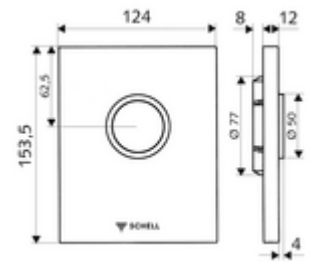

cikkszám: 02 801 28 99

EDITION vizelde működtetőlap Vandalizmus elleni védelemmel ellátott kivitel

SCHELL COMPACT II falsík alatti vizelde-öblítőszелеphez.

Kiszerezés

- Dizájn működtetőlap
  - Működtetőgomb
- Önelzáró kartus fúvókafurat előszűrővel
- Szerelőkeret
- Rögzítő alkatrészek

Technikai adatok

- Spülmenge beállítható: 1,0 - 6,0 l
- Alapanyag: Működtetés Fröccsöntött cink; Előlap Rozsdamentes acél
- Felület: Működtetés Króm; Előlap Szálcsiszolt rozsdamentes acél
- Az előlap méretei: s 120 mm x m 150 mm x m 12 mm

Szállítási adatok

- súly: 0,60 kg/Darab
- csomagolási egység: 1

Szükséges alkatrészek

MONTUS vizelde modul

Cikkszám.: 03 075 00 99 vagy

COMPACT II vakolat alatti vizelde öblítőszелеp

Cikkszám.: 01 193 00 99 vagy