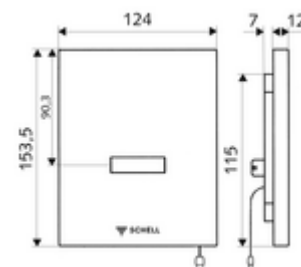

cikkszám: 02 806 06 99

EDITION E vizelevezérlés

Érintésmentes, infravörös szenzoros öblítőberendezés. SCHELL COMPACT II falsík alatti vizele-öblítőszeléhez. Elemes működtetés. A SCHELL vízmenedzsmment rendszerrel történő hálózatra kapcsoláshoz alkalmas. SCHELL Single Control SSC rendszeren keresztül paraméterezhető.

Kiszerezés

- Előlap infravörös szenzorablakkal
- 6 V-os mágnesszelep előszűrővel
- Szerelőkeret infravörös szenzoros elektronikával, programozható
- 6 V-os elemtartó, IP 65 védelmi osztály
- 4x AA 1,5 V-os alkáli elem

Technikai adatok

- Állíthatóság az SWS/ SSC rendszereken keresztül
  - Programozás a szenzorablakon keresztül (ki / be)
  - Szenzor hatótávolsága (rövid / közepes / hosszú)
  - Öblítési idő (1 - 15 mp)
  - Pangó víz elleni öblítés (ki / 5 - 600 mp, 1 - 240 óránként az utolsó öblítés után / 1 - 240 óránként)
  - Előöblítés (ki / 1 mp, időkorlát 5 - 60 perccel az utolsó öblítés után)
  - Automatikus stadion üzemmód (ki / használonként 1 mp, főöblítés 20 - 60 mp-cel az utolsó használat után)
  - Bűzzár-öblítés (ki / 1- 240 óránként az utolsó öblítés után)
  - Energiatakarékos üzemmód (ki / 1 - 254 óránként az utolsó használat után)
- Állíthatóság közelítő reflexszel
  - Szenzor hatótávolsága (rövid / közepes / hosszú)
  - Pangó víz elleni öblítés (ki / 30 mp, 24 óránként az utolsó öblítés után / 24 óránként)
  - Előöblítés (ki / 1 mp)
  - Automatikus stadion üzemmód (ki / használonként 1 mp)
  - Bűzzár-öblítés (ki / be)
  - Öblítési idő (1 - 15 mp)
- Alapanyag: Előlap Műanyag
- Felület: Előlap Króm
- Az előlap méretei: s 124 mm x m 153,5 mm x m 12 mm

Szállítási adatok

- súly: 0,76 kg/Darab
- csomagolási egység: 1

Szükséges alkatrészek

COMPACT II vakolat alatti vizele öblítőszelék
MONTUS vizele modul

Cikkszám.: 01 193 00 99 vagy
Cikkszám.: 03 075 00 99 vagy