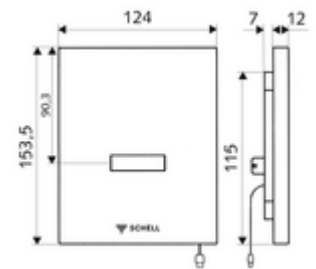

cikkszám: 02 808 06 99

EDITION E vizelevezérlés

Érintésmentes, infravörös szenzoros öblítőberendezés. SCHELL COMPACT II falsík alatti vizele-öblítőszeléhez. Hálózati működtetés. A SCHELL vízmenedzsment rendszerrel történő hálózatra kapcsoláshoz alkalmas. SCHELL Single Control SSC rendszeren keresztül paraméterezhető.

Kiszerezés

- Előlap infravörös szenzorablakkal
- 6 V-os mágnesszelep előszűrővel
- Szerelőkeret infravörös szenzoros elektronikával, programozható
- Falsík alatti hálózati egység 100 - 240 VAC, 50 - 60 Hz

Technikai adatok

- Állíthatóság az SWS/ SSC rendszereken keresztül
  - Szenzor hatótávolsága (rövid / közepes / hosszú)
  - Programozás a szenzorablakon keresztül (ki / be)
  - Öblítési idő (1 - 15 mp)
  - Pangó víz elleni öblítés (ki / 5 - 600 mp, 1 - 240 óránként az utolsó öblítés után / 1 - 240 óránként)
  - Előöblítés (ki / 1 mp, időkorlát 5 - 60 perccel az utolsó öblítés után)
  - Automatikus stadion üzemmód (ki / használonként 1 mp, főöblítés 20 - 60 mp-cel az utolsó használat után)
  - Bűzzár-öblítés (ki / 1- 240 óránként az utolsó öblítés után)
  - Energiatakarékos üzemmód (ki / 1 - 254 óránként az utolsó használat után)
- Állíthatóság közelítő reflexszel
  - Szenzor hatótávolsága (rövid / közepes / hosszú)
  - Pangó víz elleni öblítés (ki / 30 mp, 24 óránként az utolsó öblítés után / 24 óránként)
  - Előöblítés (ki / 1 mp)
  - Automatikus stadion üzemmód (ki / használonként 1 mp)
  - Bűzzár-öblítés (ki / be)
  - Öblítési idő (1 - 15 mp)
- Alapanyag: Előlap Műanyag
- Felület: Előlap Króm
- Az előlap méretei: s 124 mm x m 153,5 mm x m 12 mm

Szállítási adatok

- súly: 0,78 kg/Darab
- csomagolási egység: 1

Szükséges alkatrészek

COMPACT II vakolat alatti vizele öblítőszelék
MONTUS vizele modul

Cikkszám.: 01 193 00 99 vagy
Cikkszám.: 03 075 00 99 vagy