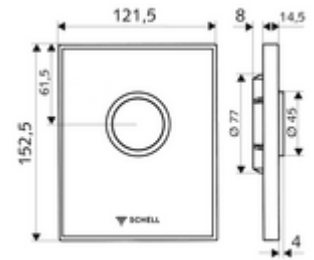

### Technikai adatok

- Spülmenge beállítható: 1,0 - 6,0 l
- Alapanyag: Működtetés Sárgaréz; Előlap Biztonsági üveg (ESD); Keret Műanyag
- Felület: Működtetés Króm; Előlap Fehér; Keret Króm
- Az előlap méretei: s 121,5 mm x m 152,5 mm x m 14,5 mm