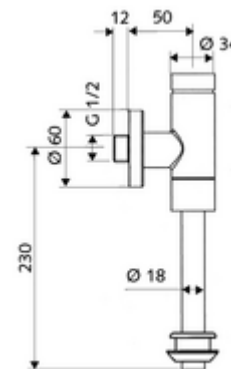

cikkszám: 02 477 06 99

SCHELLOMAT Basic SV falon kívüli vizele öblítőszelep, DN 15

Teljes fém kivitel sárgaréz nyomógombbal. DIN EN 12541 konform.

Kiszerezés

- Falon kívüli vizele öblítőszelep
 - Önelzáró kartus furat előszűrővel
 - Előelzáró
- Vizele belső összekötő elem
- Ø 60 mm-es feltolható takarórózsa
- Ø 18 mm x 193 mm-es öblítőcső

Technikai adatok

- víznyomás: 0,8 - 5,0 bar
- max. nyugalmi nyomás: 8 bar
- Öblítési áram: max. 0,3 l/s
- Spülmennyiség beállítható: 1,0 - 6,0 l
- Alapanyag: Ház Sárgaréz; Vízvezeték részek Sárgaréz, az ivóvízről szóló német rendeletnek megfelelően, Műanyag
- Felület: Króm
- Csatlakozás: DN 15 menet: 1/2 km
- Leágazás: Ø 43 mm-es belső csatlakozó (Ø 18 mm-es öblítőcső)
- Engedélyek: PA-IX 9892/II, DIN-DVGW
- zajosztály: II, 100%-os átfolyás esetén

Szállítási adatok

- súly: 0,71 kg/Darab
- csomagolási egység: 1

Ajánlott alkatrészek

Ø 18 mm-es öblítőcső, peremezett	Cikkszám.: 50 223 06 99	vagy
Ø 18 mm-es öblítőcső, peremezett	Cikkszám.: 50 291 06 99	vagy
Vizele külső összekötőelem	Cikkszám.: 27 820 06 99	
MONTUS vizele modul	Cikkszám.: 03 090 00 99	