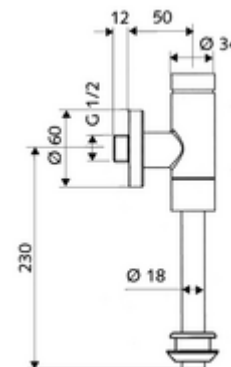

cikkszám: 02 477 06 99

SCHELLOMAT Basic SV falon kívüli vizele öblítőszelep, DN 15

Teljes fém kivitel sárgaréz nyomógombbal. DIN EN 12541 konform.

Kiszerezés

- Falon kívüli vizele öblítőszelep
 - Önelzáró kartus furat előszűrővel
 - Előelzáró
- Vizele belső összekötő elem
- Ø 60 mm-es feltolható takarórózsa
- Ø 18 mm x 193 mm-es öblítőcső

Technikai adatok

- víznyomás: 0,8 - 5,0 bar
- max. nyugalmi nyomás: 8 bar
- Öblítési áram: max. 0,3 l/s
- Spülmennyiség beállítható: 1,0 - 6,0 l
- Alapanyag: Ház Sárgaréz; Vízvezeték részek Sárgaréz, az ivóvízről szóló német rendeletnek megfelelően, Műanyag
- Felület: Króm
- Csatlakozás: DN 15 menet: 1/2 km
- Leágazás: Ø 43 mm-es belső csatlakozó (Ø 18 mm-es öblítőcső)
- Engedélyek: PA-IX 9892/II, DIN-DVGW
- zajosztály: II, 100%-os átfolyás esetén

Szállítási adatok

- súly: 0,71 kg/Darab
- csomagolási egység: 1

Ajánlott alkatrészek

Ø 18 mm-es öblítőcső, peremezett
Vizele külső összekötőelem
MONTUS vizele modul

Cikkszám.: 50 223 06 99
Cikkszám.: 27 820 06 99
Cikkszám.: 03 090 00 99