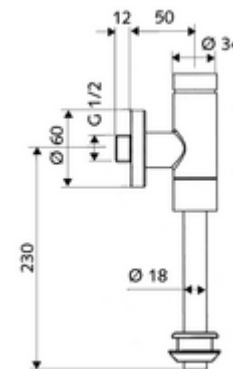

cikkszám: 02 477 06 99

SCHELLOMAT Basic SV falon kívüli vizele öblítőszelep, DN 15

Teljes fém kivitel sárgaréz nyomógombbal. DIN EN 12541 konform.

Kiszerezés

- Falon kívüli vizele öblítőszelep
 - Önelzáró kartus furat előszűrővel
 - Előelzáró
- Vizele belső összekötő elem
- Ø 60 mm-es feltolható takarórózsa
- Ø 18 mm x 193 mm-es öblítőcső

Technikai adatok

- víznyomás: 0,8 - 5,0 bar
- max. nyugalmi nyomás: 8 bar
- Öblítési áram: max. 0,3 l/s
- Spülmenge beállítható: 1,0 - 6,0 l
- Alapanyag: Ház Sárgaréz; Vízvezeték részek Sárgaréz, az ivóvízről szóló német rendeletnek megfelelően, Műanyag
- Felület: Króm
- Csatlakozás: DN 15 menet: 1/2 km
- Leágazás: Ø 43 mm-es belső csatlakozó (Ø 18 mm-es öblítőcső)
- Engedélyek: PA-IX 9892/II, DIN-DVGW
- zajosztály: II, 100%-os átfolyás esetén

Szállítási adatok

- súly: 0,71 kg/Darab
- csomagolási egység: 1

Ajánlott alkatrészek

Ø 18 mm-es öblítőcső, peremezett
Vizele külső összekötőelem
MONTUS vizele modul

Cikkszám.: 50 223 06 99

vagy

Cikkszám.: 27 820 06 99