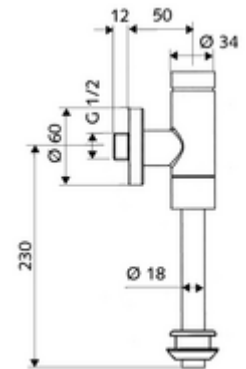

cikkszám: 02 477 06 99

SCHELLOMAT Basic SV falon kívüli vizele öblítőszelep, DN 15

Teljes fém kivitel sárgaréz nyomógombbal. DIN EN 12541 konform.

Kiszerezés

- Falon kívüli vizele öblítőszelep
 - Önelzáró kartus furat előszűrővel
 - Előelzáró
- Vizele belső összekötő elem
- Ø 60 mm-es feltolható takarórózsa
- Ø 18 mm x 193 mm-es öblítőcső

Technikai adatok

- víznyomás: 0,8 - 5,0 bar
- max. nyugalmi nyomás: 8 bar
- Öblítési áram: max. 0,3 l/s
- Spülmennyiség beállítható: 1,0 - 6,0 l
- Alapanyag: Ház Sárgaréz; Vízvezeték részek Sárgaréz, az ivóvízről szóló német rendeletnek megfelelően, Műanyag
- Felület: Króm
- Csatlakozás: DN 15 menet: 1/2 km
- Leágazás: Ø 43 mm-es belső csatlakozó (Ø 18 mm-es öblítőcső)
- Engedélyek: PA-IX 9892/II, DIN-DVGW
- zajosztály: II, 100%-os átfolyás esetén

Szállítási adatok

- súly: 0,71 kg/Darab
- csomagolási egység: 1

Ajánlott alkatrészek

Ø 18 mm-es öblítőcső, peremezett
Vizele külső összekötőelem
MONTUS vizele modul

Cikkszám.: 50 223 06 99
Cikkszám.: 27 820 06 99
Cikkszám.: 03 090 00 99