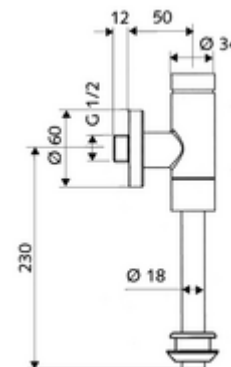

cikkszám: 02 477 06 99

SCHELLOMAT Basic SV falon kívüli vizele öblítőszelep, DN 15

Teljes fém kivitel sárgaréz nyomógombbal. DIN EN 12541 konform.

Kiszerezelés

- Falon kívüli vizele öblítőszelep
 - Önelzáró kartus furat előszűrővel
 - Előelzáró
- Vizele belső összekötő elem
- Ø 60 mm-es feltolható takarórózsa
- Ø 18 mm x 193 mm-es öblítőcső

Technikai adatok

- víznyomás: 0,8 - 5,0 bar
- max. nyugalmi nyomás: 8 bar
- Öblítési áram: max. 0,3 l/s
- Spülmenge beállítható: 1,0 - 6,0 l
- Alapanyag: Ház Sárgaréz; Vízvezeték részek Sárgaréz, az ivóvízről szóló német rendeletnek megfelelően, Műanyag
- Felület: Króm
- Csatlakozás: DN 15 menet: 1/2 km
- Leágazás: Ø 43 mm-es belső csatlakozó (Ø 18 mm-es öblítőcső)
- Engedélyek: PA-IX 9892/II, DIN-DVGW
- zajosztály: II, 100%-os átfolyás esetén

Szállítási adatok

- súly: 0,71 kg/Darab
- csomagolási egység: 1

Ajánlott alkatrészek

Ø 18 mm-es öblítőcső, peremezett	Cikkszám.: 50 223 06 99	vagy
Ø 18 mm-es öblítőcső, peremezett	Cikkszám.: 50 291 06 99	vagy
Vizele külső összekötőelem	Cikkszám.: 27 820 06 99	
MONTUS vizele modul	Cikkszám.: 03 090 00 99	