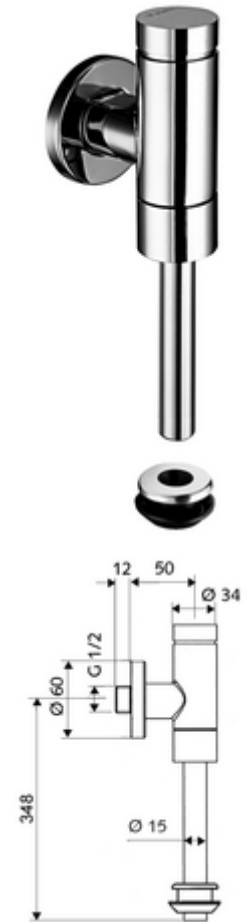

cikkszám: 02 478 06 99

SCHELLOMAT Basic falon kívüli vizele öblítőszelep, DN 15 Benelux modell

Teljes fém kivitel sárgaréz nyomógombbal. EN 12541 konform.

Kiszerezés

- Falon kívüli vizele öblítőszelep
 - Önelzáró kartus furat előszűrővel
- Vizele külső összekötő elem
- Ø 60 mm-es feltolható takarórózsa
- Ø 15 mm x 314 mm-es öblítőcső, csőmegszakítóval

Technikai adatok

- víznyomás: 0,8 - 5,0 bar
- Öblítési áram: max. 0,3 l/s
- Spülmennyiség beállítható: 1,0 - 6,0 l
- Alapanyag: Vízvezeték részek Sárgaréz, az ivóvízről szóló német rendeletnek megfelelően, Műanyag
- Felület: Króm
- Csatlakozás: DN 15 menet: 1/2 km
- Leágazás: Ø 15 mm-es öblítőcső
- Engedélyek: PA-IX 9892/II, DIN-DVGW, Belgaqua
- zajosztály: II, 100%-os átfolyás esetén

Szállítási adatok

- súly: 0,84 kg/Darab
- csomagolási egység: 1

Ajánlott alkatrészek

Ø 15 mm-es öblítőcső
MONTUS vizele modul

Cikkszám.: 50 744 06 99

Cikkszám.: 03 090 00 99