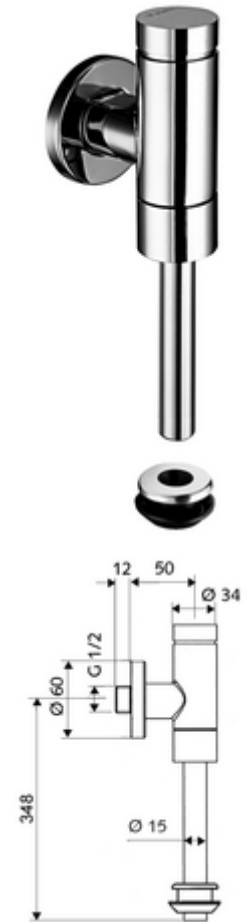

## SCHELLOMAT Basic falon kívüli vizele öblítőszelep, DN 15 Benelux modell

Teljes fém kivitel sárgaréz nyomógombbal. EN 12541 konform.

### Kiszzerelés

- Falon kívüli vizele öblítőszelep
  - Önelzáró kartus furat előszűrővel
- Vizele külső összekötő elem
- Ø 60 mm-es feltolható takarórózsa
- Ø 15 mm x 314 mm-es öblítőcső, csőmegszakítóval

### Technikai adatok

- víznyomás: 0,8 - 5,0 bar
- Öblítési áram: max. 0,3 l/s
- Spülmennyiség beállítható: 1,0 - 6,0 l
- Alapanyag: Vízvezeték részek Sárgaréz, az ivóvízről szóló német rendeletnek megfelelően, Műanyag
- Felület: Króm
- Csatlakozás: DN 15 menet: 1/2 km
- Leágazás: Ø 15 mm-es öblítőcső
- Engedélyek: PA-IX 9892/II, DIN-DVGW, Belgaua
- zajosztály: II, 100%-os átfolyás esetén