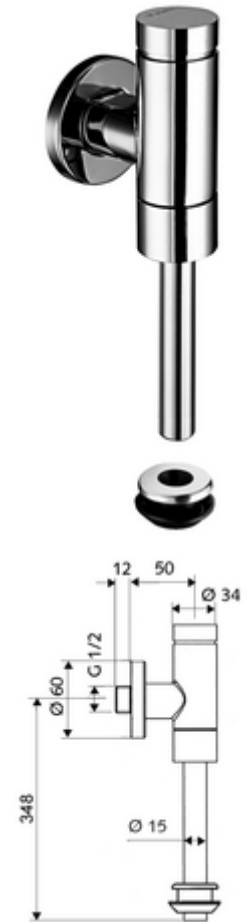

cikkszám: 02 479 06 99

SCHELLOMAT BASIC SV falon kívüli vizelde öblítőszelep, DN 15 Benelux modell

Teljes fém kivitel sárgaréz nyomógombbal. EN 12541 konform.

Kiszzerelés

- Falon kívüli vizelde öblítőszelep
 - Önelzáró kartus furat előszűrővel
 - Előelzáró
- Vizelde külső összekötő elem
- Ø 60 mm-es feltolható takarórózsa
- Ø 15 mm x 314 mm-es öblítőcső, csőmegszakítóval

Technikai adatok

- víznyomás: 0,8 - 5,0 bar
- Öblítési áram: max. 0,3 l/s
- Spülmennyiség beállítható: 1,0 - 6,0 l
- Alapanyag: Vízvezeték részek Sárgaréz, az ivóvízről szóló német rendeletnek megfelelően, Műanyag
- Felület: Króm
- Csatlakozás: DN 15 menet: 1/2 km
- Leágazás: Ø 15 mm-es öblítőcső
- Engedélyek: PA-IX 9892/II, DIN-DVGW, Belgaqua
- zajosztály: II, 100%-os átfolyás esetén

Szállítási adatok

- súly: 0,78 kg/Darab
- csomagolási egység: 1

Ajánlott alkatrészek

Ø 15 mm-es öblítőcső
MONTUS vizelde modul

Cikkszám.: 50 744 06 99
Cikkszám.: 03 090 00 99