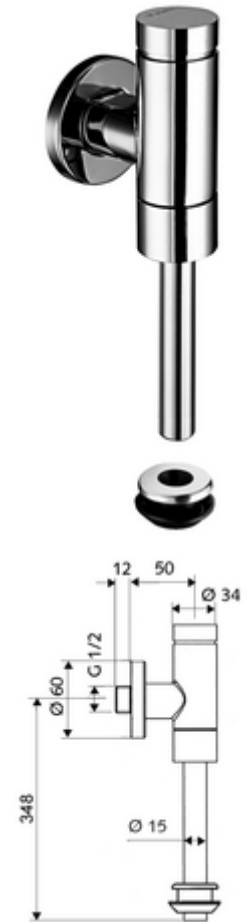

## SCHELLOMAT Basic falon kívüli vizele öblítőszelep, DN 15 Benelux modell

Teljes fém kivitel sárgaréz nyomógombbal. EN 12541 konform.

### Kiszerezés

- Falon kívüli vizele öblítőszelep
  - Önelzáró kartus furat előszűrővel
- Vizele belső összekötő elem
- Ø 60 mm-es feltolható takarórózsa
- Ø 15 mm x 314 mm-es öblítőcső, csőmegszakítóval

### Technikai adatok

- víznyomás: 0,8 - 5,0 bar
- Öblítési áram: max. 0,3 l/s
- Spülmennyiség beállítható: 1,0 - 6,0 l
- Alapanyag: Vízvezeték részek Sárgaréz, az ivóvízről szóló német rendeletnek megfelelően, Műanyag
- Felület: Króm
- Csatlakozás: DN 15 menet: 1/2 km
- Leágazás: Ø 43 mm-es belső csatlakozó (Ø 15 mm-es öblítőcső)
- Engedélyek: PA-IX 9892/II, DIN-DVGW, Belgaqua
- zajosztály: II, 100%-os átfolyás esetén