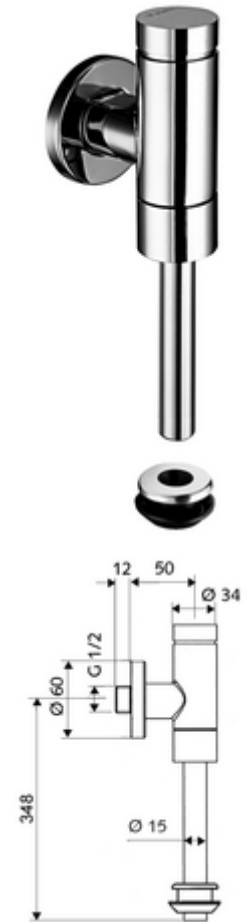

cikkszám: 02 483 06 99

SCHELLOMAT Basic falon kívüli vizele öblítőszelep, DN 15 Benelux modell

Teljes fém kivitel sárgaréz nyomógombbal. EN 12541 konform.

Kiszerezés

- Falon kívüli vizele öblítőszelep
 - Önelzáró kartus furat előszűrővel
- Vizele belső összekötő elem
- Ø 60 mm-es feltolható takarórózsa
- Ø 15 mm x 314 mm-es öblítőcső, csőmegszakítóval

Technikai adatok

- víznyomás: 0,8 - 5,0 bar
- Öblítési áram: max. 0,3 l/s
- Spülmennyiség beállítható: 1,0 - 6,0 l
- Alapanyag: Vízvezeték részek Sárgaréz, az ivóvízről szóló német rendeletnek megfelelően, Műanyag
- Felület: Króm
- Csatlakozás: DN 15 menet: 1/2 km
- Leágazás: Ø 43 mm-es belső csatlakozó (Ø 15 mm-es öblítőcső)
- Engedélyek: PA-IX 9892/II, DIN-DVGW, Belgauqua
- zajosztály: II, 100%-os átfolyás esetén

Szállítási adatok

- súly: 0,78 kg/Darab
- csomagolási egység: 1

Ajánlott alkatrészek

Ø 15 mm-es öblítőcső
MONTUS vizele modul

Cikkszám.: 50 744 06 99

Cikkszám.: 03 090 00 99